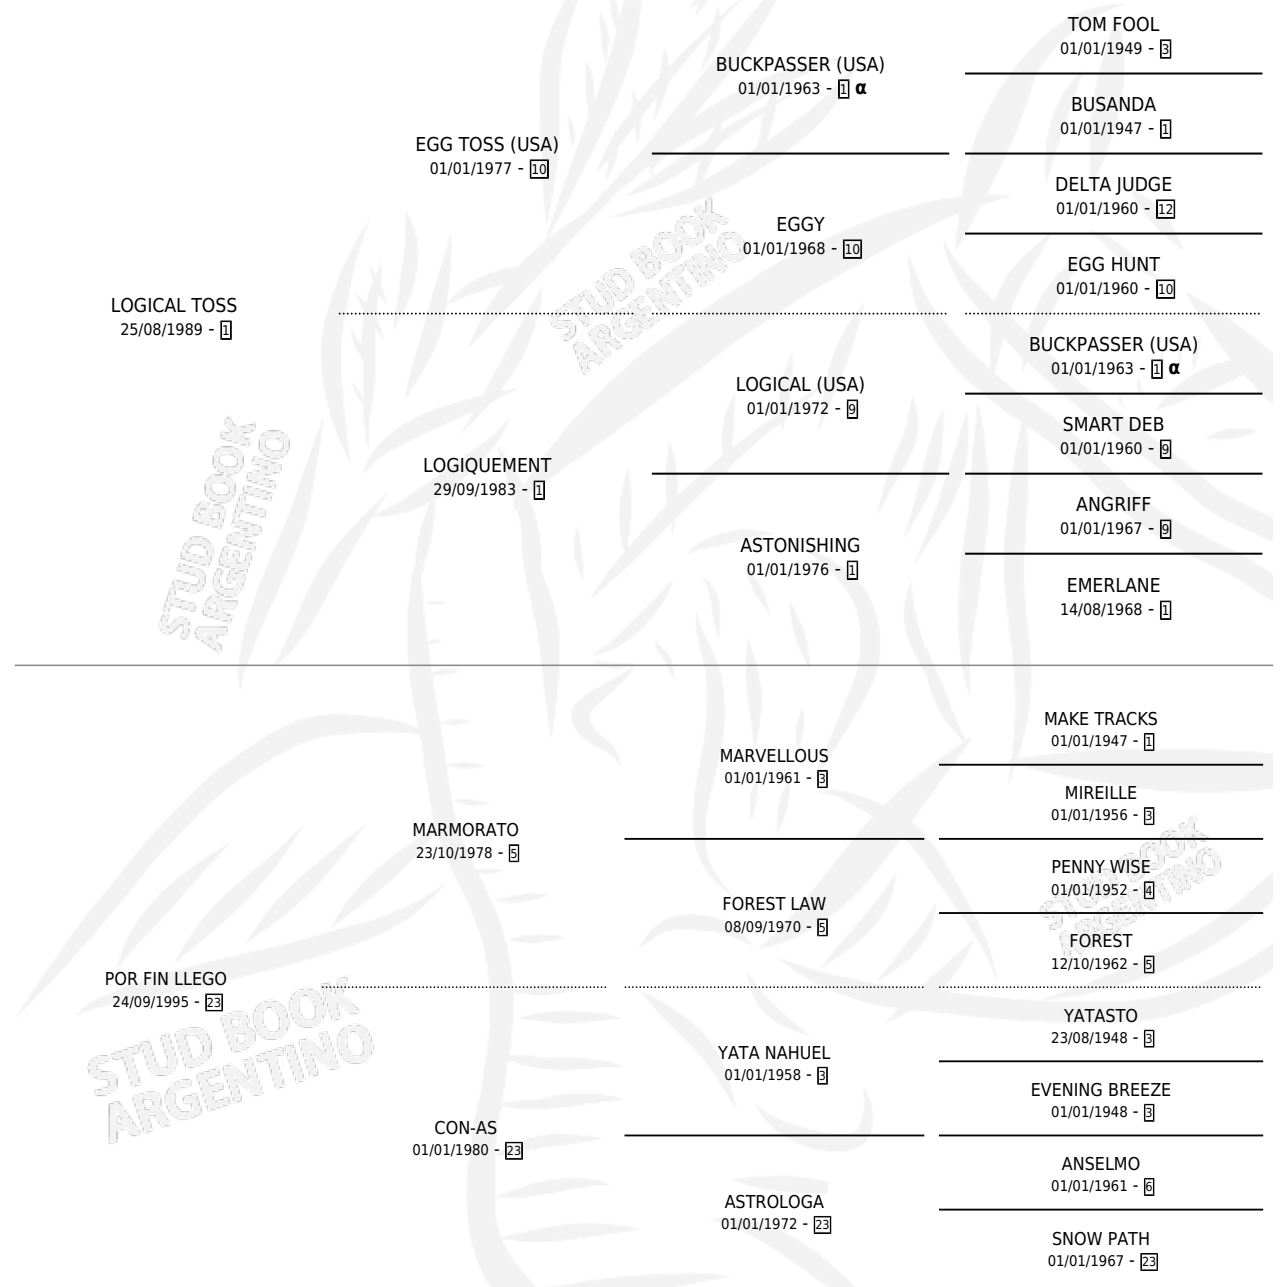

AL FIN CLAVE

por LOGICAL TOSS y POR FIN LLEGO por MARMORATO

Argentina · Macho · Zaino · SP · 19/10/2006
Familia 23-a · Volumen 39

ESTADO

TIPIFICACIÓN SANGUÍNEA	X
TIPIFICACIÓN POR ADN	✓
PASAPORTE	✓
IDENTIFICACIÓN POR MICROCHIP	X
REPRODUCTOR	X

Lugar de nacimiento: Con Clave Canty

Criador: Sin dato

PEDIGREE

INBREEDING : α

CAMPAÑA

Solo carreras oficiales de Argentina

POR EDAD

EDAD	CC	1°	2°	3°	4°	5°	NP	CLC	CLG	CLCG1	CLGG1	IMPORTE	GANANCIA / CC
4 AÑOS	2	0	0	0	0	0	2	0	0	0	0	\$0	\$0
TOTALES	2	0	0	0	0	0	2	0	0	0	0	\$0	\$0
%		0.0%	0.0%	0.0%	0.0%	0.0%	100%	0.0%	0.0%	0.0%	0.0%		