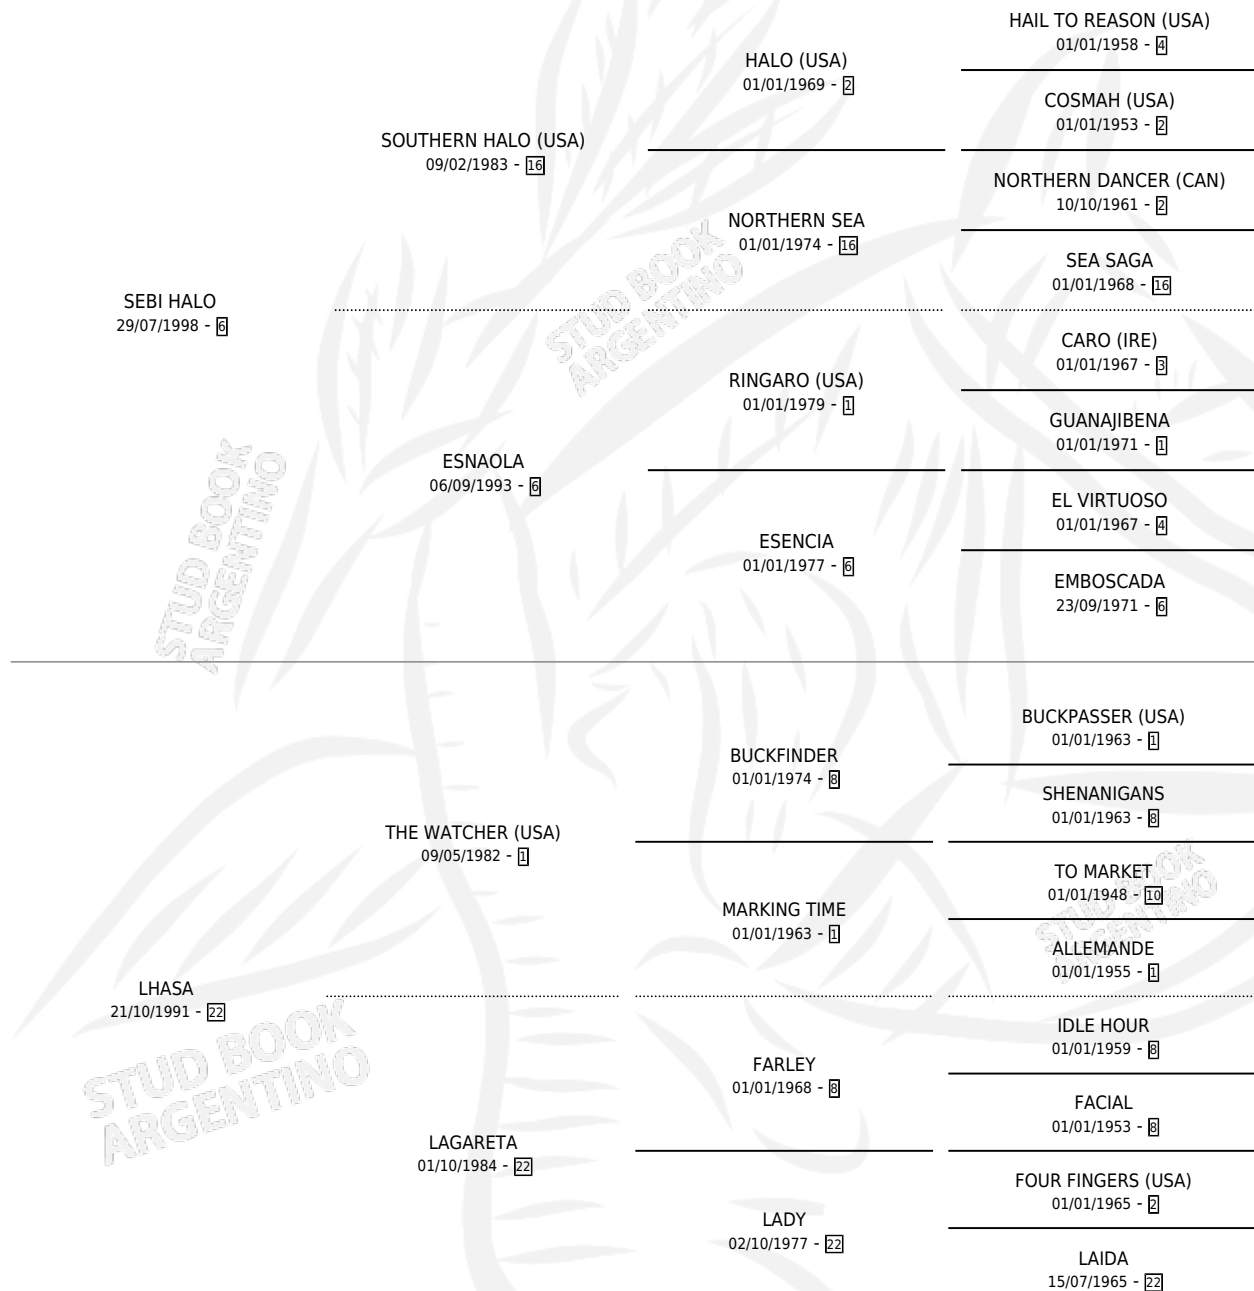

LA PULSA

por SEBI HALO y LHASA por THE WATCHER (USA)

Argentina · Hembra · Zaino · SP · 04/10/2006
Familia 22-d · Volumen 39

ESTADO

TIPIFICACIÓN SANGUÍNEA	X
TIPIFICACIÓN POR ADN	✓
PASAPORTE	X
IDENTIFICACIÓN POR MICROCHIP	X
REPRODUCTOR	✓

Lugar de nacimiento: El Tala

Criador: El Tala

~

HIJOS

	MACHOS	HEMBRAS
1 NACIERON	1	0

SIN ACTUACIONES

PEDIGREE

CAMPAÑA

Solo carreras oficiales de Argentina

POR EDAD

EDAD	CC	1°	2°	3°	4°	5°	NP	CLC	CLG	CLCG1	CLGG1	IMPORTE	GANANCIA / CC
3 AÑOS	5	0	0	3	0	1	1	0	0	0	0	\$16,590	\$3,318
4 AÑOS	3	0	2	0	0	1	0	0	0	0	0	\$19,800	\$6,600
5 AÑOS	2	0	0	0	0	1	1	0	0	0	0	\$1,100	\$550
TOTALES	10	0	2	3	0	3	2	0	0	0	0	\$37,490	\$3,749
%		0.0%	20.0%	30.0%	0.0%	30.0%	20.0%	0.0%	0.0%	0.0%	0.0%		

Placés en Palermo, La Plata y San Isidro en 10 carreras disputadas.

POR DISTANCIA

HIPODROMO	CC	1°	2°	3°	4°	5°	NP	CLC	CLG	CLCG1	CLGG1	IMPORTE
SAN ISIDRO	5	0	0	3	0	2	0	0	0	0	0	\$17,450
1000 MTS	3	0	0	1	0	2	0	0	0	0	0	\$7,450
1200 MTS	2	0	0	2	0	0	0	0	0	0	0	\$10,000
PALERMO	3	0	1	0	0	0	2	0	0	0	0	\$10,500
1000 MTS	3	0	1	0	0	0	2	0	0	0	0	\$10,500
LA PLATA	2	0	1	0	0	1	0	0	0	0	0	\$9,540
1100 MTS	1	0	1	0	0	0	0	0	0	0	0	\$7,950
1200 MTS	1	0	0	0	0	1	0	0	0	0	0	\$1,590