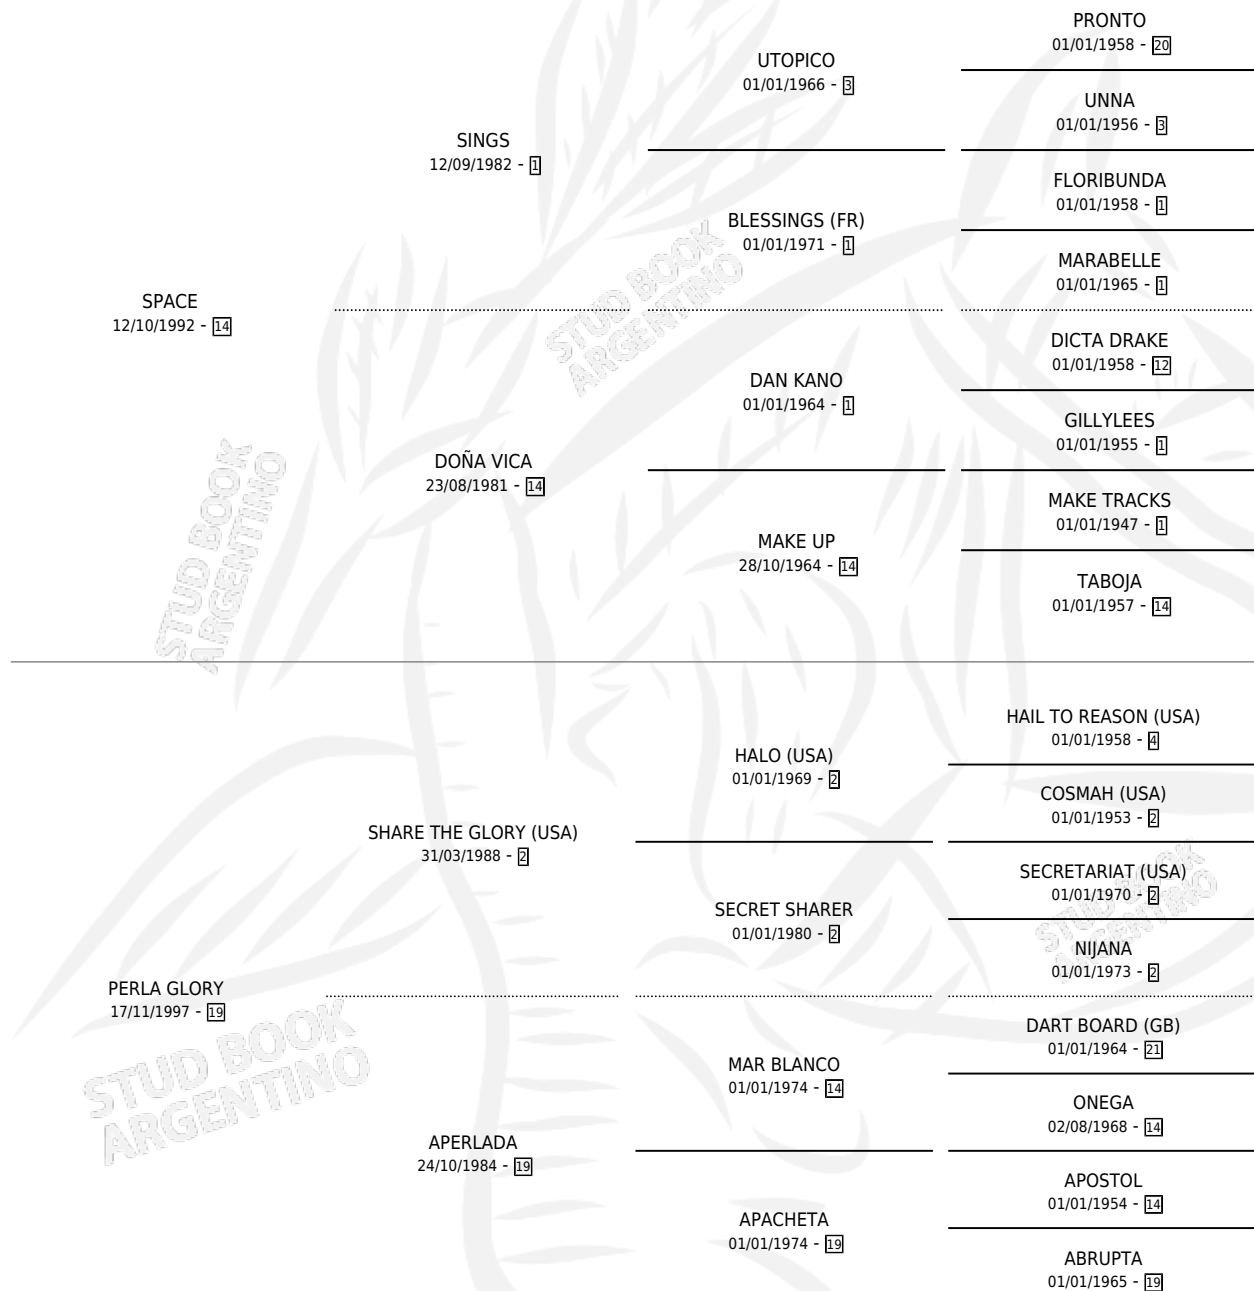

LA ACERIA

por SPACE y PERLA GLORY por SHARE THE GLORY (USA)

Argentina · Hembra · Alazan · SP · 07/09/2006
Familia 19-c · Volumen 39

ESTADO

TIPIFICACIÓN SANGUÍNEA	X
TIPIFICACIÓN POR ADN	✓
PASAPORTE	✓
IDENTIFICACIÓN POR MICROCHIP	X
REPRODUCTOR	X

Lugar de nacimiento: Campo particular

Criador: Cortelletti Ricardo Jose

PEDIGREE

CAMPAÑA

Solo carreras oficiales de Argentina

POR EDAD

EDAD	CC	1°	2°	3°	4°	5°	NP	CLC	CLG	CLCG1	CLGG1	IMPORTE	GANANCIA / CC
5 AÑOS	2	0	0	0	0	0	2	0	0	0	0	\$0	\$0
TOTALES	2	0	0	0	0	0	2	0	0	0	0	\$0	\$0
%		0.0%	0.0%	0.0%	0.0%	0.0%	100%	0.0%	0.0%	0.0%	0.0%		