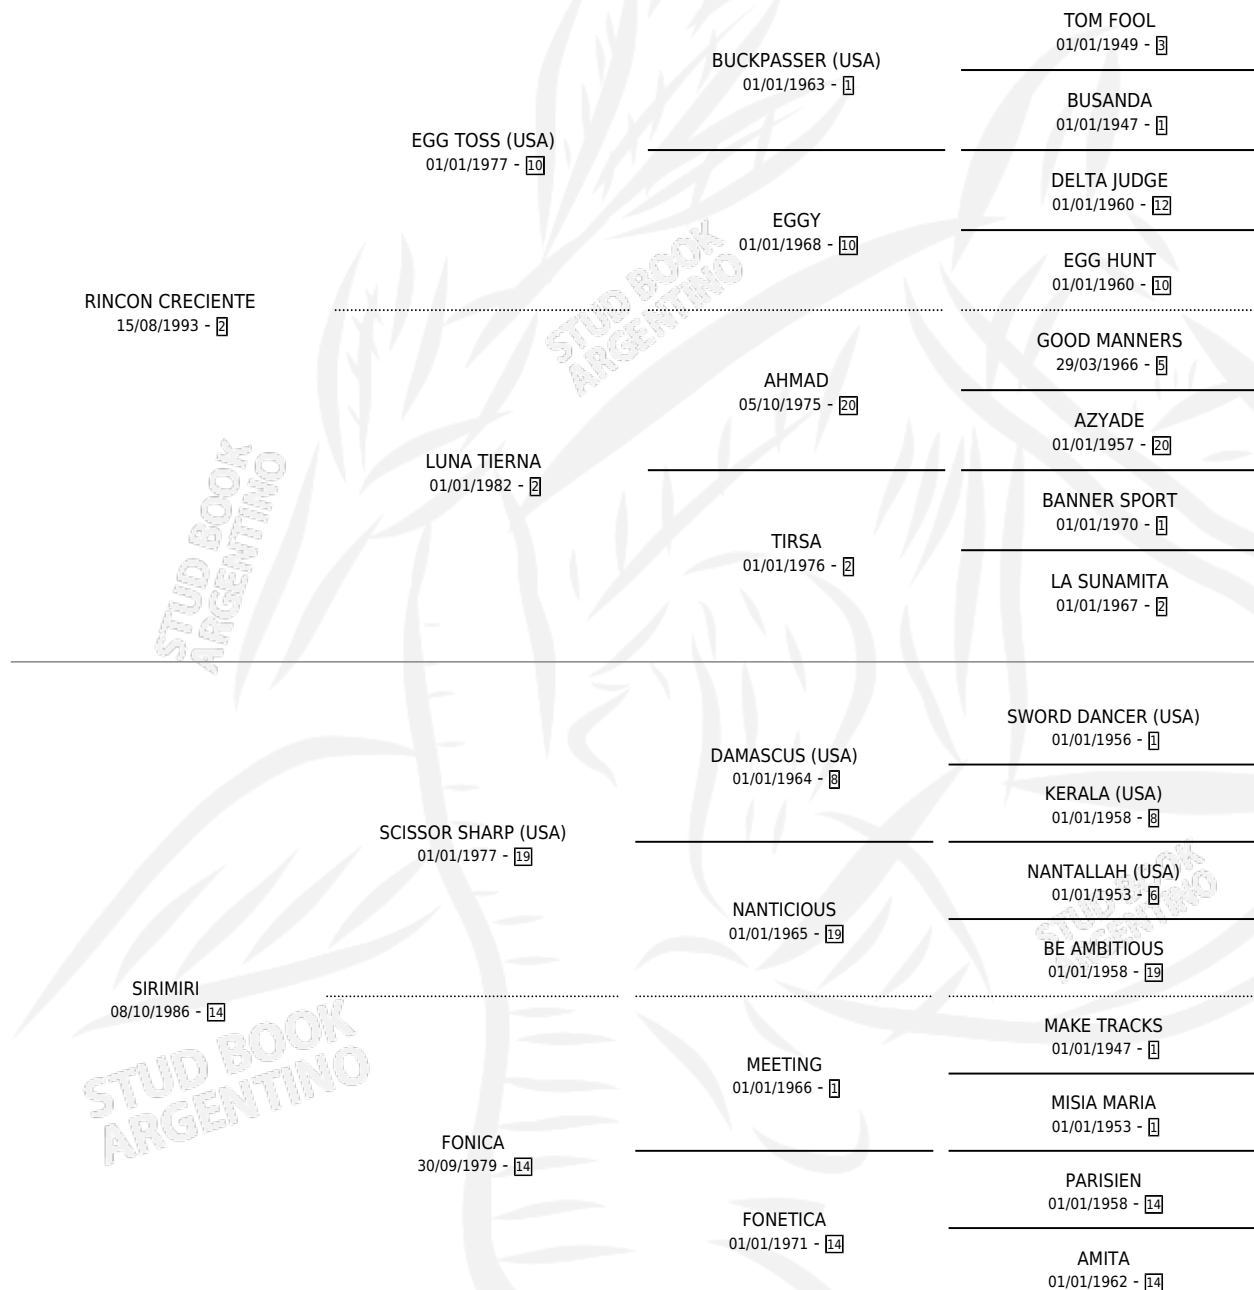

ALMA DE SOÑADORA

por RINCON CRECIENTE y SIRIMIRI por SCISSOR SHARP (USA)

Argentina · Hembra · Zaino Negro · SP · 07/10/2006
Familia 14-a · Volumen 39

ESTADO

TIPIFICACIÓN SANGUÍNEA	X
TIPIFICACIÓN POR ADN	✓
PASAPORTE	✓
IDENTIFICACIÓN POR MICROCHIP	X
REPRODUCTOR	✓

Lugar de nacimiento: El Tropel

Criador: Sin dato

~

HIJOS

	MACHOS	HEMBRAS
1 NACIERON	1	0
1 CORRIERON	1	0

SIN ACTUACIONES

PEDIGREE