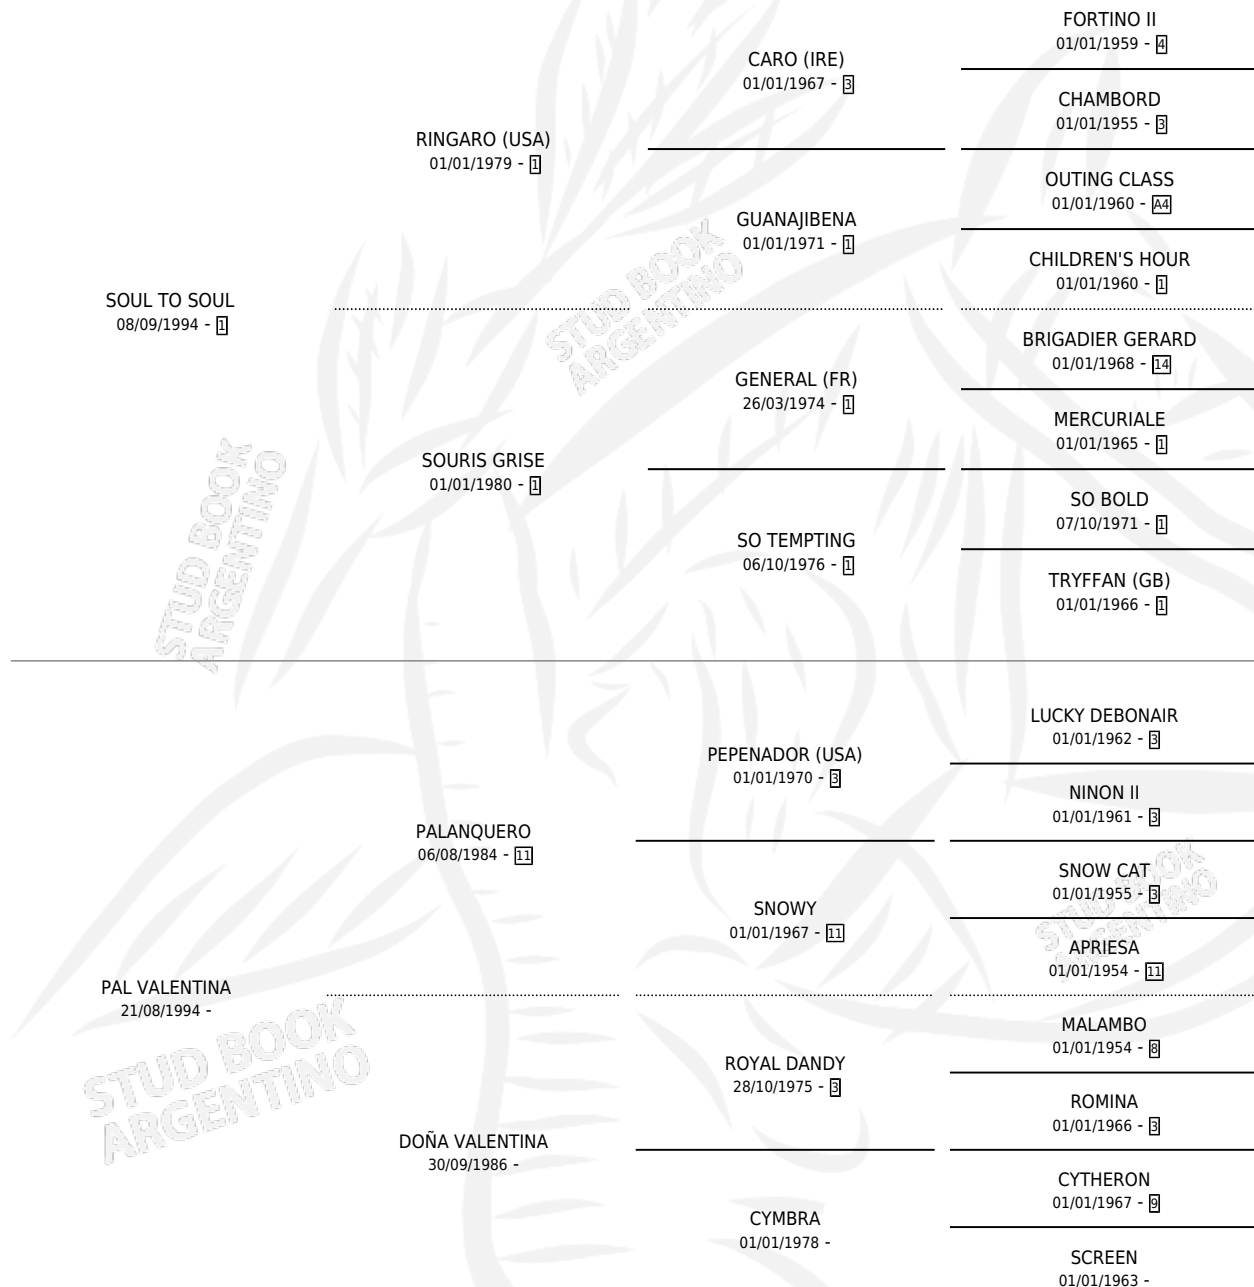

PUESTERITA

por SOUL TO SOUL y PAL VALENTINA por PALANQUERO

Argentina · Hembra · Tordillo · SP · 07/10/2006
Familia · Volumen 39

ESTADO

TIPIFICACIÓN SANGUÍNEA	X
TIPIFICACIÓN POR ADN	✓
PASAPORTE	✓
IDENTIFICACIÓN POR MICROCHIP	X
REPRODUCTOR	✓

Lugar de nacimiento: Nuevo Jocoli

Criador: Nuevo Jocoli

~

HIJOS

	MACHOS	HEMBRAS
1 NACIERON	1	0

SIN ACTUACIONES

PEDIGREE

S

mientos 1 / Efectividad 20.00%

PADRILLO	PRODUCTO	CRIADOR	1ER SERVICIO	ÚLTIMO SERVICIO
PENTAGONO	∅		20/11/2015	22/11/2015
PUESTERITA	∅		10/09/2012	12/09/2012
Datos oficiales del Stud Book Argentino	∅		05/09/2011	07/09/2011
Documento generado el 15/05/2026	∅		15/12/2010	15/12/2010
PENTAGONO	∅		15/12/2010	15/12/2010
studbook.org.ar				
PENTAGONO	LUNATICO PEN (M Z, 05/12/2010)	NUEVO JCOLI	26/12/2009	26/12/2009