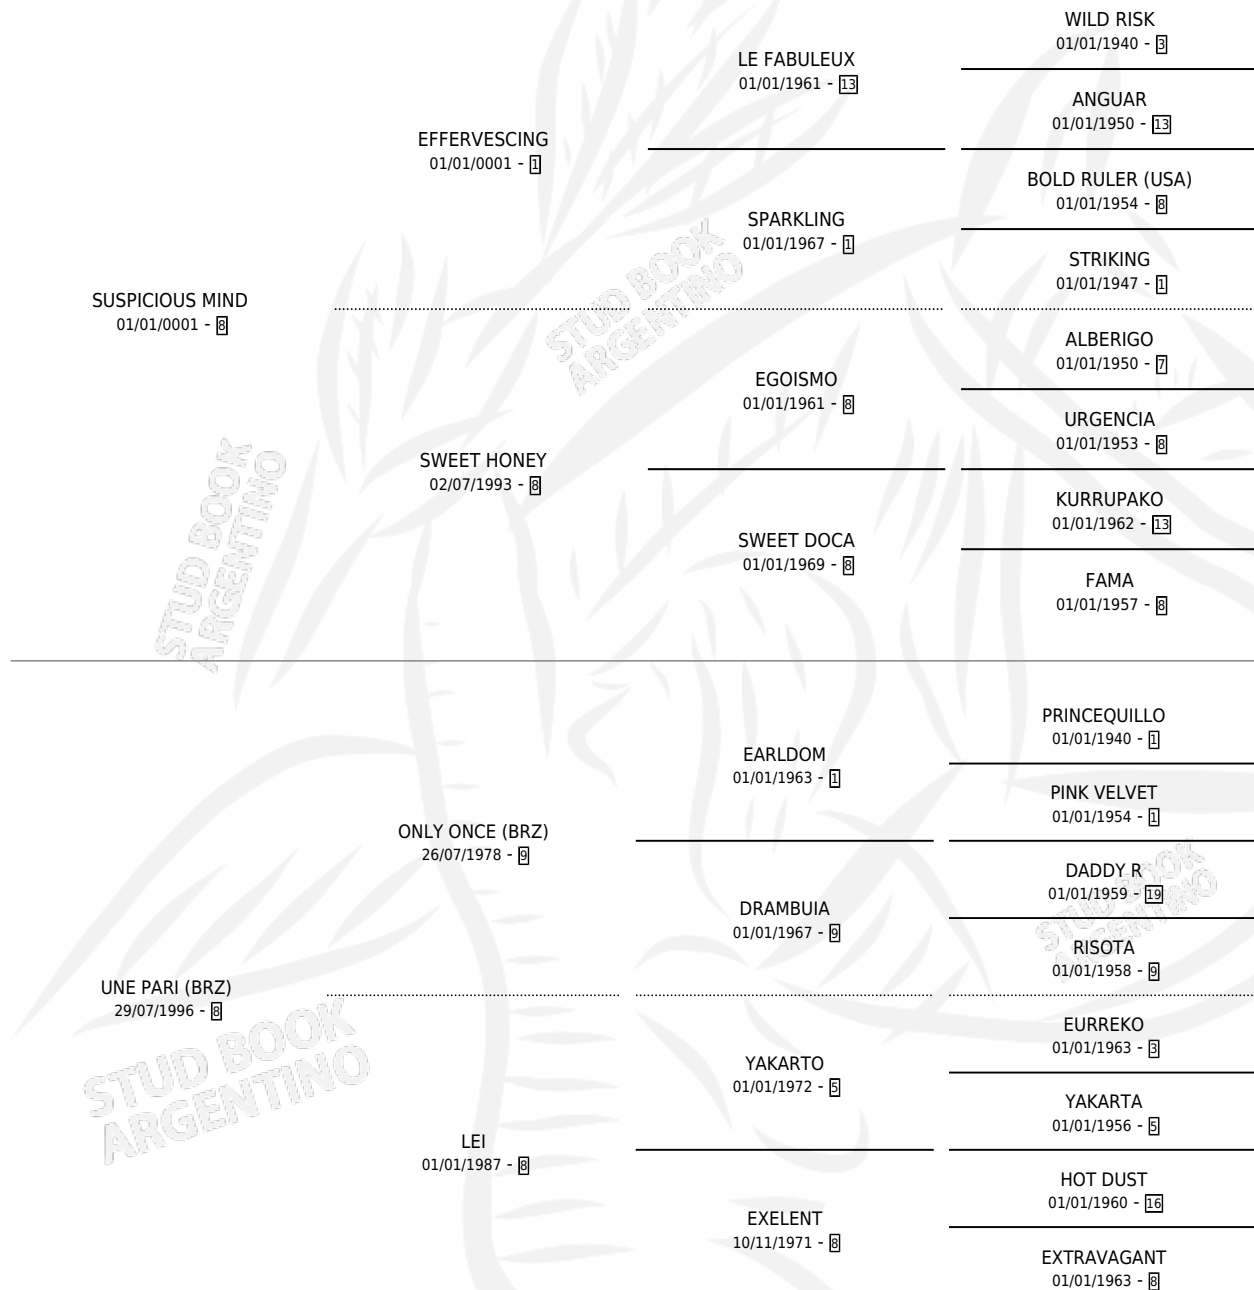

UNA DIVA (BRZ)

por **SUSPICIOUS MIND** y **UNE PARI (BRZ)** por **ONLY ONCE (BRZ)**

Brasil · Hembra · Alazan · SP · 28/08/2005
Familia 8-g · Volumen web

ESTADO

TIPIFICACIÓN SANGUÍNEA	X
TIPIFICACIÓN POR ADN	X
PASAPORTE	X
IDENTIFICACIÓN POR MICROCHIP	X
REPRODUCTOR	X

Lugar de nacimiento: Brasil

Criador: Extranjero

PEDIGREE

EXPORTACIÓN / IMPORTACIÓN

FECHA	MOVIMIENTO	PAÍS
27/10/2006	IMPORTADO	BRASIL

~

CAMPAÑA

Solo carreras oficiales de Argentina