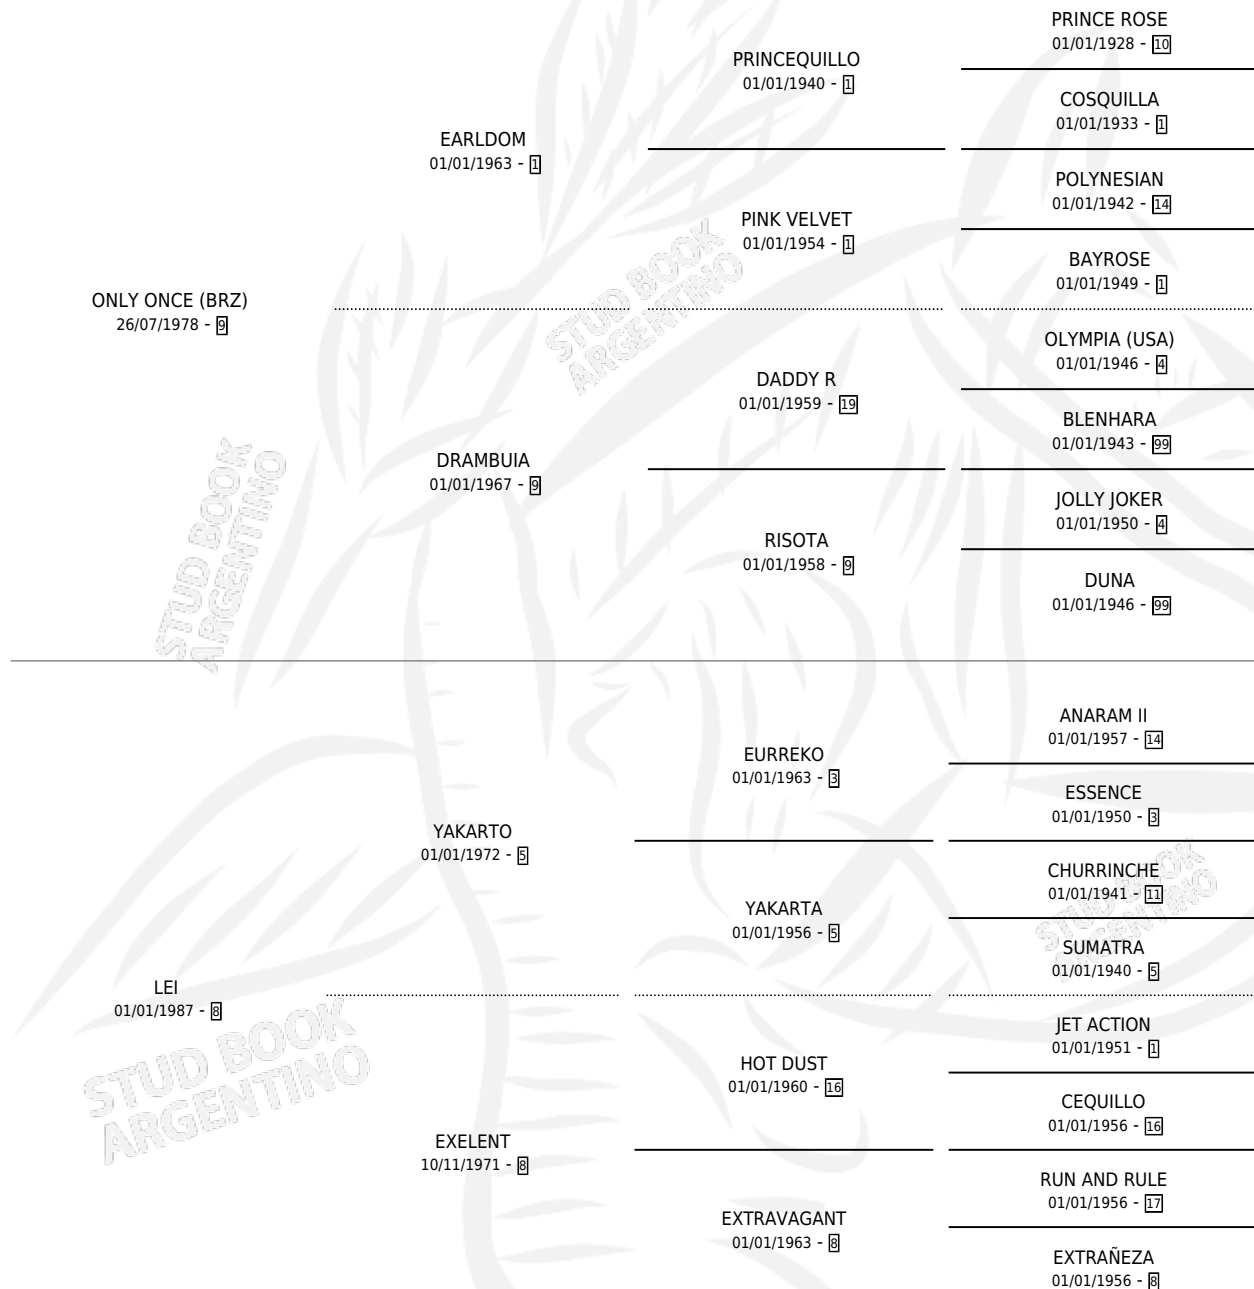

UNE PARI (BRZ)

por **ONLY ONCE (BRZ)** y **LEI** por **YAKARTA**

Brasil · Hembra · Alazan · SP · 29/07/1996
Familia 8-g · Volumen web

ESTADO

TIPIFICACIÓN SANGUÍNEA	X
TIPIFICACIÓN POR ADN	✓
PASAPORTE	X
IDENTIFICACIÓN POR MICROCHIP	X
REPRODUCTOR	✓

Lugar de nacimiento: Brasil

Criador: Extranjero

~

HIJOS

	MACHOS	HEMBRAS
6 NACIERON	4	2
4 CORRIERON	2	2
2 GANARON	1	1
0 GANADORES CL	0 GANADORES GR	0 GANADORES G1

PEDIGREE

EXPORTACIÓN / IMPORTACIÓN

FECHA	MOVIMIENTO	PAÍS
27/10/2006	IMPORTADO	BRASIL

~

SERVICIOS

Servicios **7** / Nacimientos **5** / Efectividad **71.43%**

PADRILLO	PRODUCTO	CRIADOR	1ER SERVICIO	ÚLTIMO SERVICIO
RAINBOW PLUS	∅		13/11/2012	15/11/2012
PERFECTPERFORMANCE (USA)	CAMINO Y PIEDRA (M A, 18/10/2011)	PARAJE VICTORIA	10/10/2010	10/10/2010
PURE PRIZE (USA)	UNA VIDA (H A, 06/09/2010) •MURIÓ EL 01/08/2023•	LA MANIJA	18/09/2009	18/09/2009
PERFECTPERFORMANCE (USA)	UFANDA (M A, 16/08/2009) •MURIÓ EL 21/10/2009•	LA MANIJA	24/08/2008	24/08/2008
ORPEN (USA)	∅		29/11/2007	29/11/2007
PURE PRIZE (USA)	UNIDENTIFIED (M A, 03/11/2007)	BULLINES S.A.	21/11/2006	21/11/2006
MARK OF ESTEEM (IRE)	ULIANOT (M A, 22/10/2006)	BULLINES S.A.	06/11/2005	06/11/2005