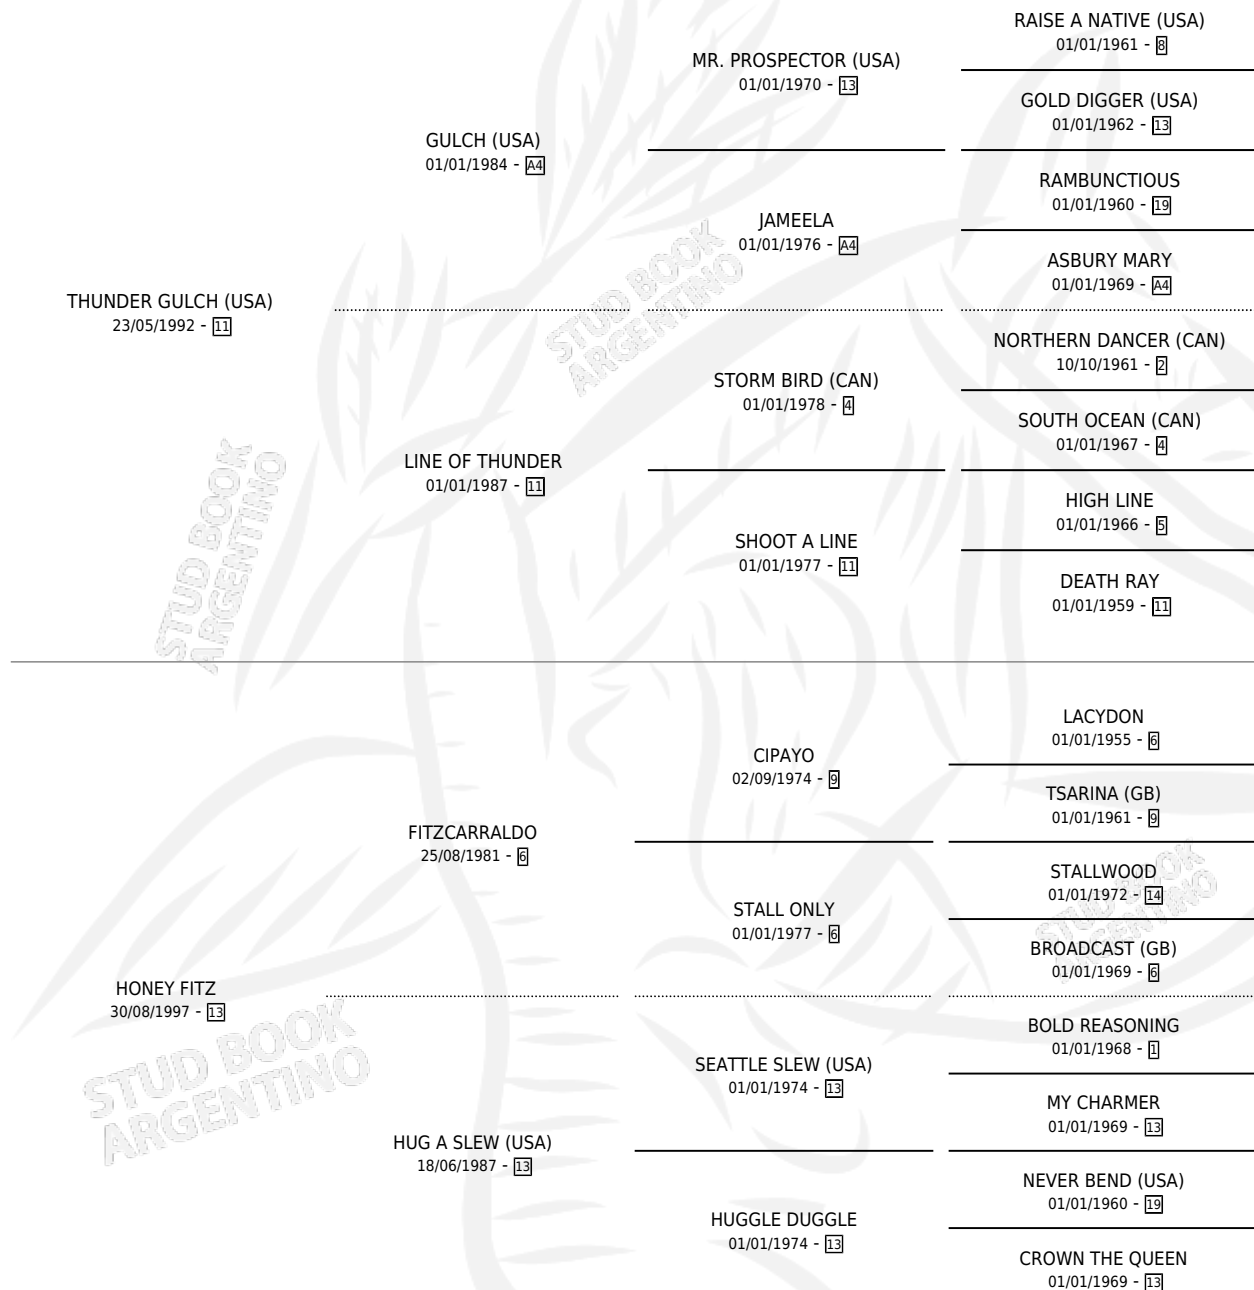

MONEY GULCH

por **THUNDER GULCH (USA)** y **HONEY FITZ** por **FITZCARRALDO**

Argentina · Hembra · Zaino · SP · 20/09/2006
Familia 13-c · Volumen 39

ESTADO

TIPIFICACIÓN SANGUÍNEA	X
TIPIFICACIÓN POR ADN	✓
PASAPORTE	X
IDENTIFICACIÓN POR MICROCHIP	X
REPRODUCTOR	✓

Lugar de nacimiento: Firmamento

Criador: Firmamento

~

HIJOS

	MACHOS	HEMBRAS
6 NACIERON	4	2
4 CORRIERON	2	2
2 GANARON	1	1
0 GANADORES CL	0 GANADORES GR	0 GANADORES G1

PEDIGREE