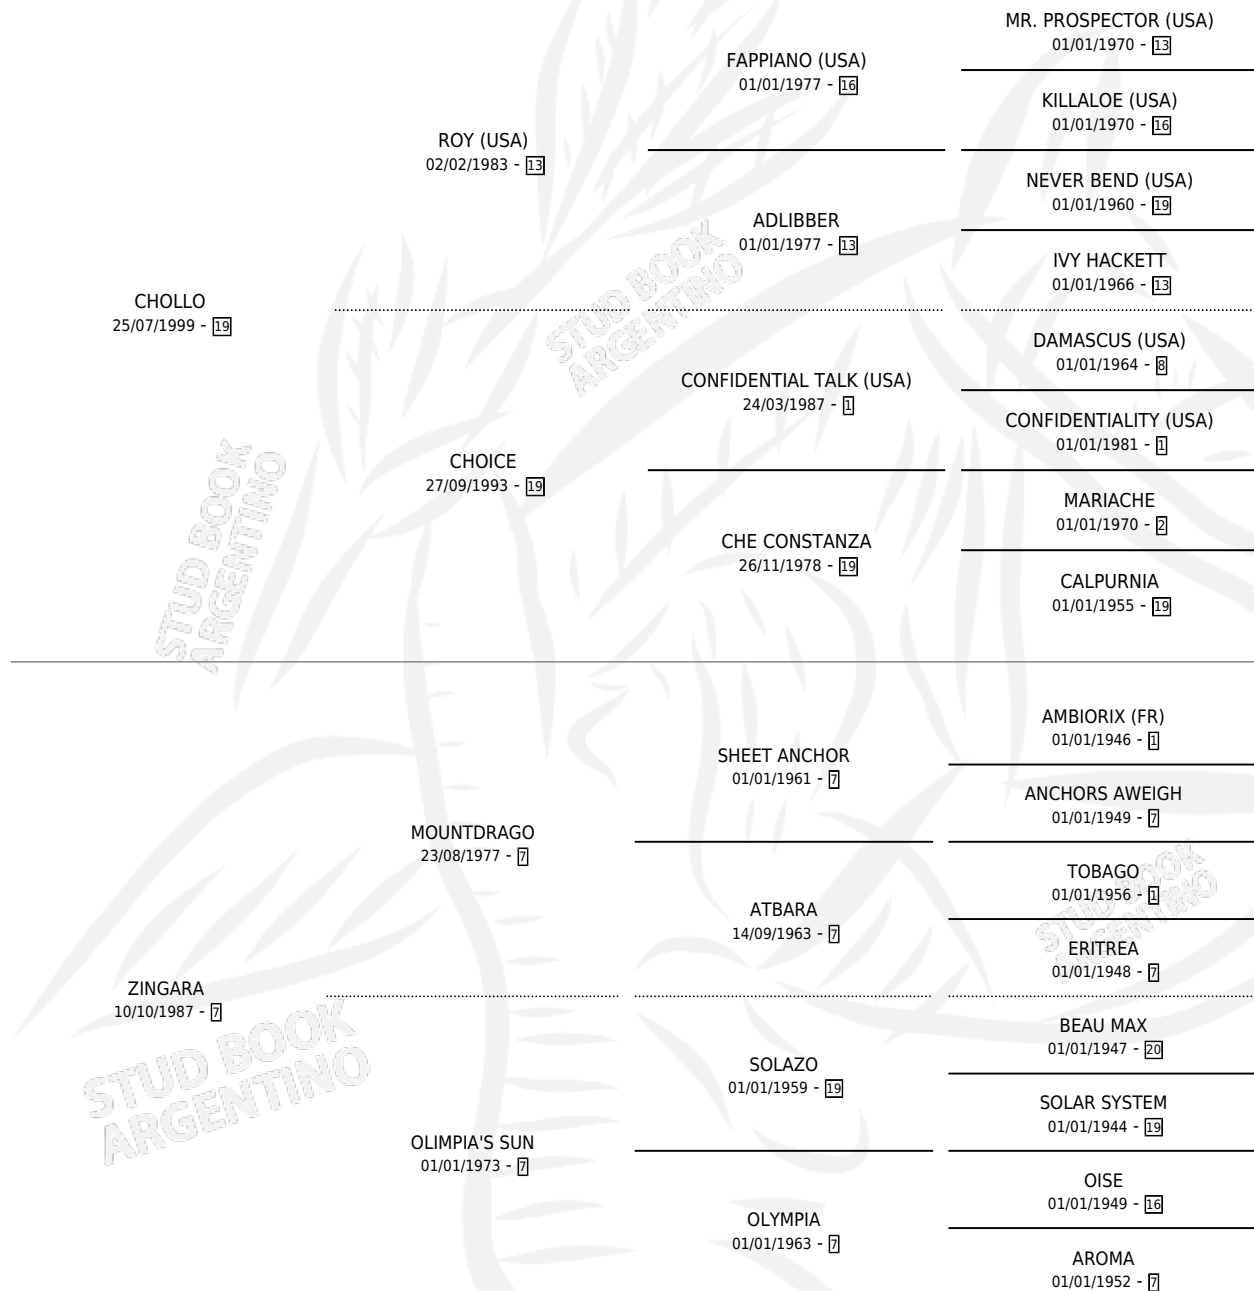

ZEUXIS

por CHOLLO y ZINGARA por MOUNTDRAGO

Argentina · Hembra · Zaino · SP · 20/10/2006
Familia 7 · Volumen 39

ESTADO

TIPIFICACIÓN SANGUÍNEA	X
TIPIFICACIÓN POR ADN	✓
PASAPORTE	X
IDENTIFICACIÓN POR MICROCHIP	X
REPRODUCTOR	X

Lugar de nacimiento: Cumeneyen

Criador: Cumeneyen

PEDIGREE