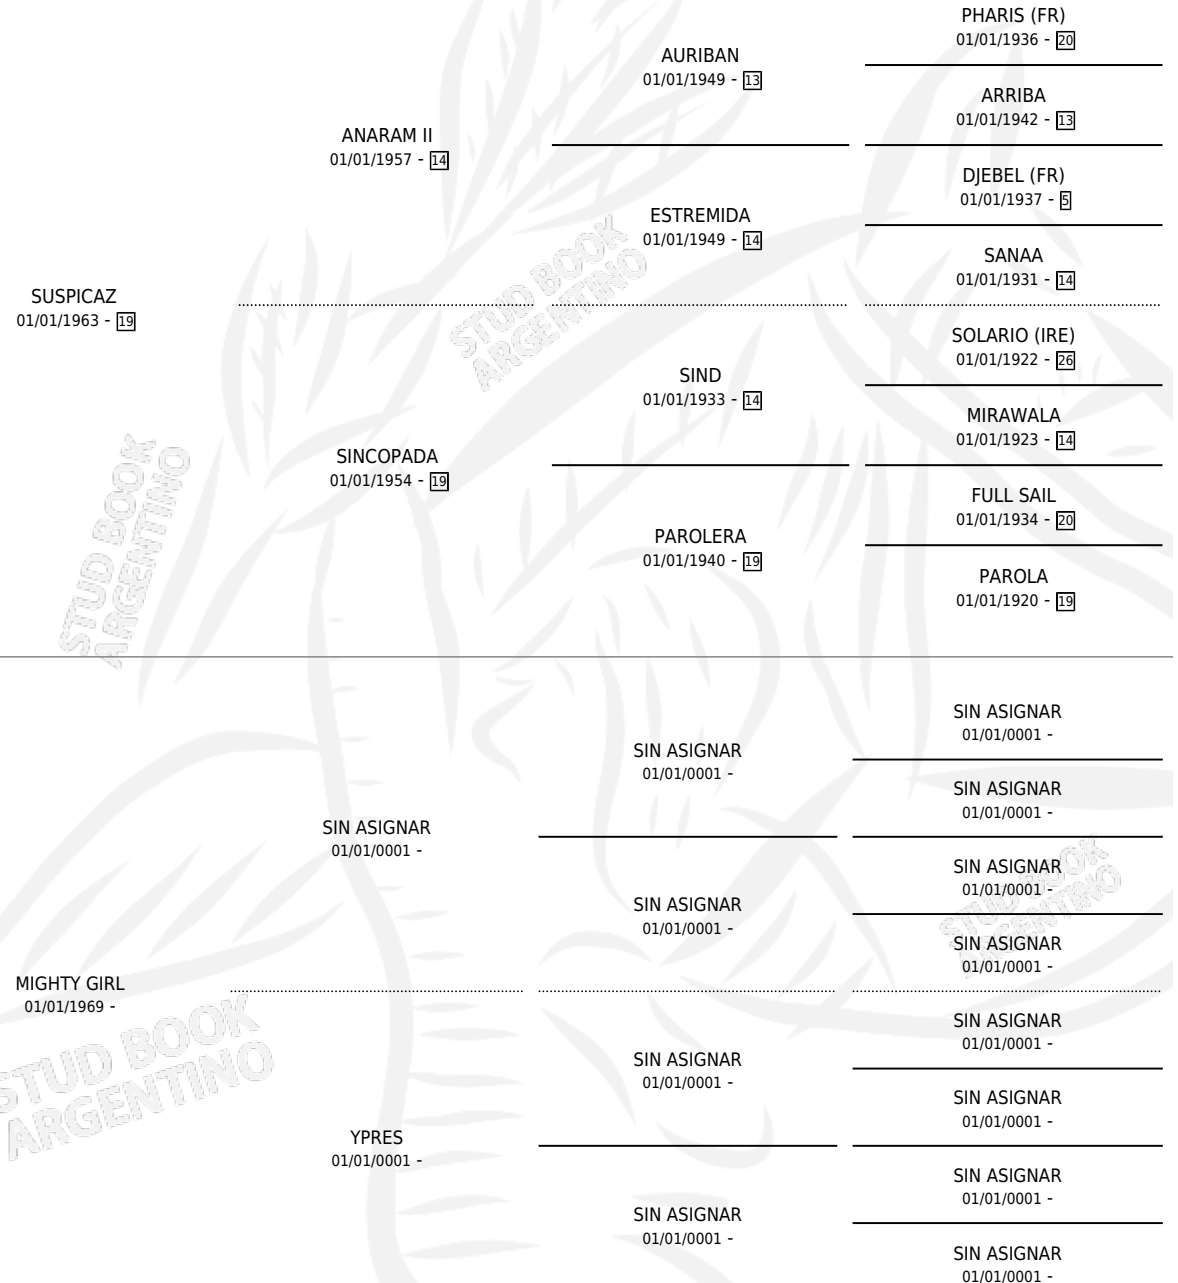

MIGHTY FILLY

PEDIGREE

por SUSPICAZ y MIGHTY GIRL por SIN ASIGNAR

Argentina · Hembra · Zaino Doradillo · SP · 01/01/1975
Familia · Volumen 29

ESTADO

TIPIFICACIÓN SANGUÍNEA	X
TIPIFICACIÓN POR ADN	X
PASAPORTE	X
IDENTIFICACIÓN POR MICROCHIP	X
REPRODUCTOR	✓

Lugar de nacimiento: Campo particular

Criador: Sin dato

~

HIJOS

	MACHOS	HEMBRAS
4 NACIERON	3	1
1 CORRIERON	0	1
1 GANARON	0	1
0 GANADORES CL	0 GANADORES GR	0 GANADORES G1