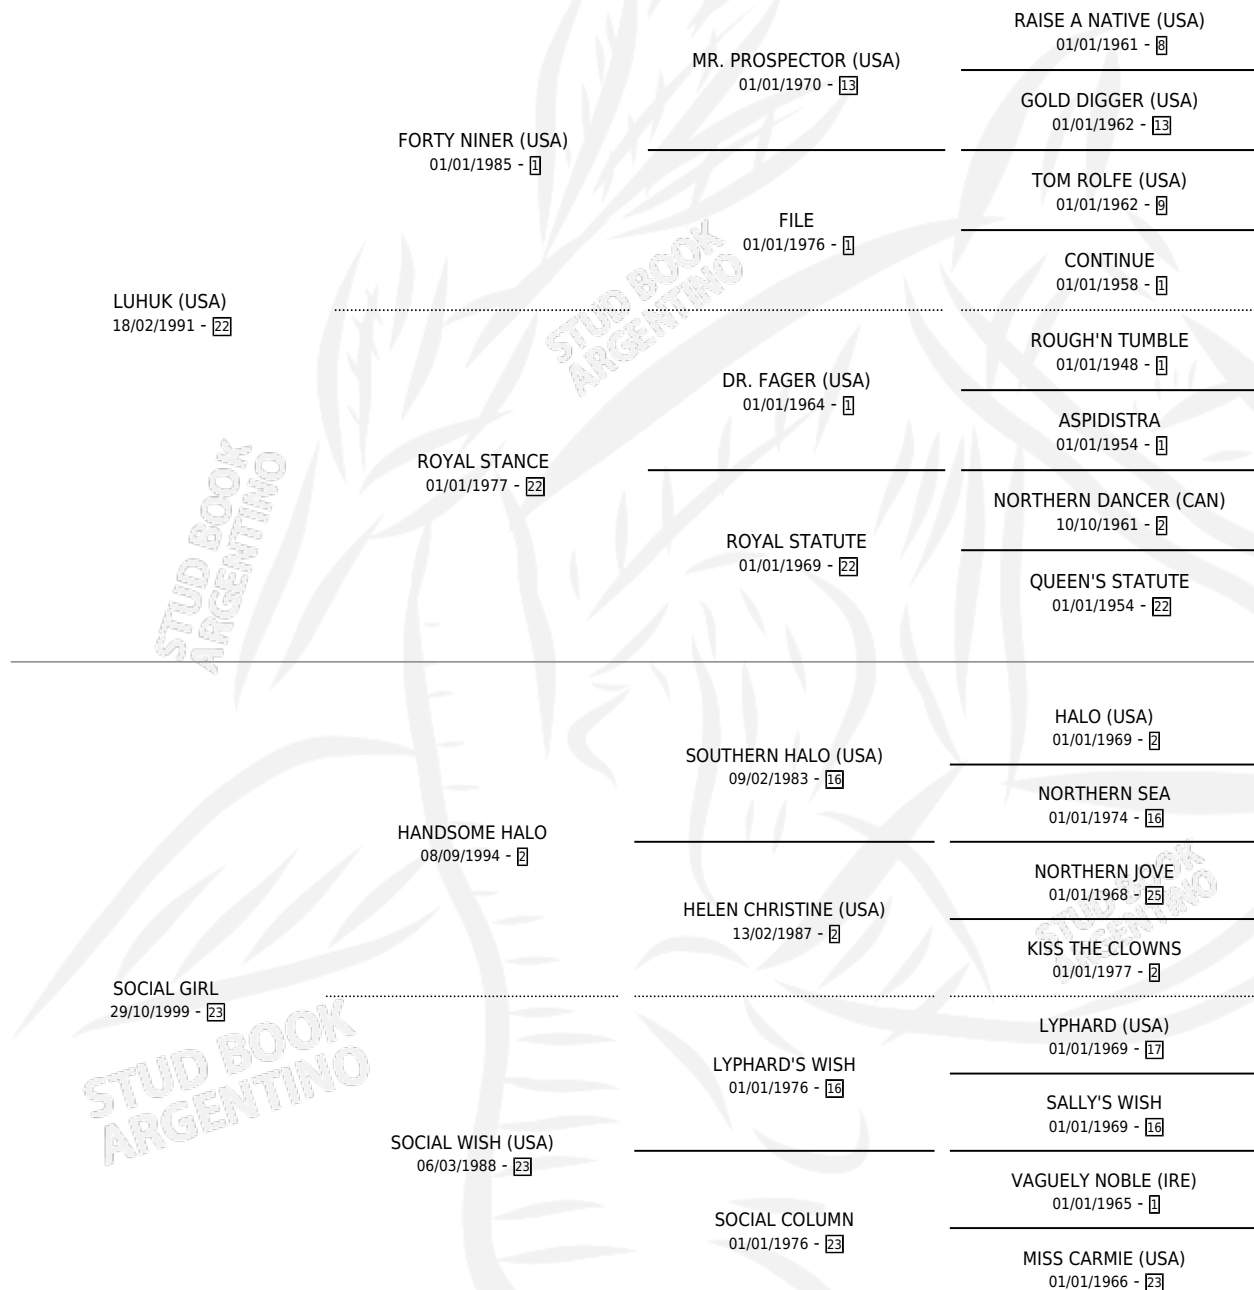

SOCIALIZE

por LUHUK (USA) y SOCIAL GIRL por HANDSOME HALO

Argentina · Macho · Alazan · SP · 19/09/2006
Familia 23-b · Volumen 39

ESTADO

TIPIFICACIÓN SANGUÍNEA	X
TIPIFICACIÓN POR ADN	✓
PASAPORTE	X
IDENTIFICACIÓN POR MICROCHIP	X
REPRODUCTOR	✓

Lugar de nacimiento: La Quebrada
Criador: La Quebrada

~

HIJOS

	MACHOS	HEMBRAS
18 NACIERON	9	9
2 CORRIERON	2	0

SIN ACTUACIONES

PEDIGREE

CAMPAÑA

Solo carreras oficiales de Argentina

Ganador de 3 carreras en Palermo y La Plata - \$120,110, a los 3 y 4 años.

POR DISTANCIA

HIPODROMO	CC	1°	2°	3°	4°	5°	NP	CLC	CLG	CLCG1	CLGG1	IMPORTE
LA PLATA	4	2	1	0	0	1	0	0	0	0	0	\$70,210
1300 MTS	1	0	0	0	0	1	0	0	0	0	0	\$2,360
1400 MTS	1	1	0	0	0	0	0	0	0	0	0	\$29,500
1200 MTS	2	1	1	0	0	0	0	0	0	0	0	\$38,350
PALERMO	7	1	0	3	0	0	3	0	0	0	0	\$48,200
1200 MTS	5	1	0	2	0	0	2	0	0	0	0	\$43,400
1400 MTS	1	0	0	0	0	0	1	0	0	0	0	\$0
1300 MTS	1	0	0	1	0	0	0	0	0	0	0	\$4,800
SAN ISIDRO	1	0	0	0	0	1	0	0	0	0	0	\$1,700
1400 MTS	1	0	0	0	0	1	0	0	0	0	0	\$1,700