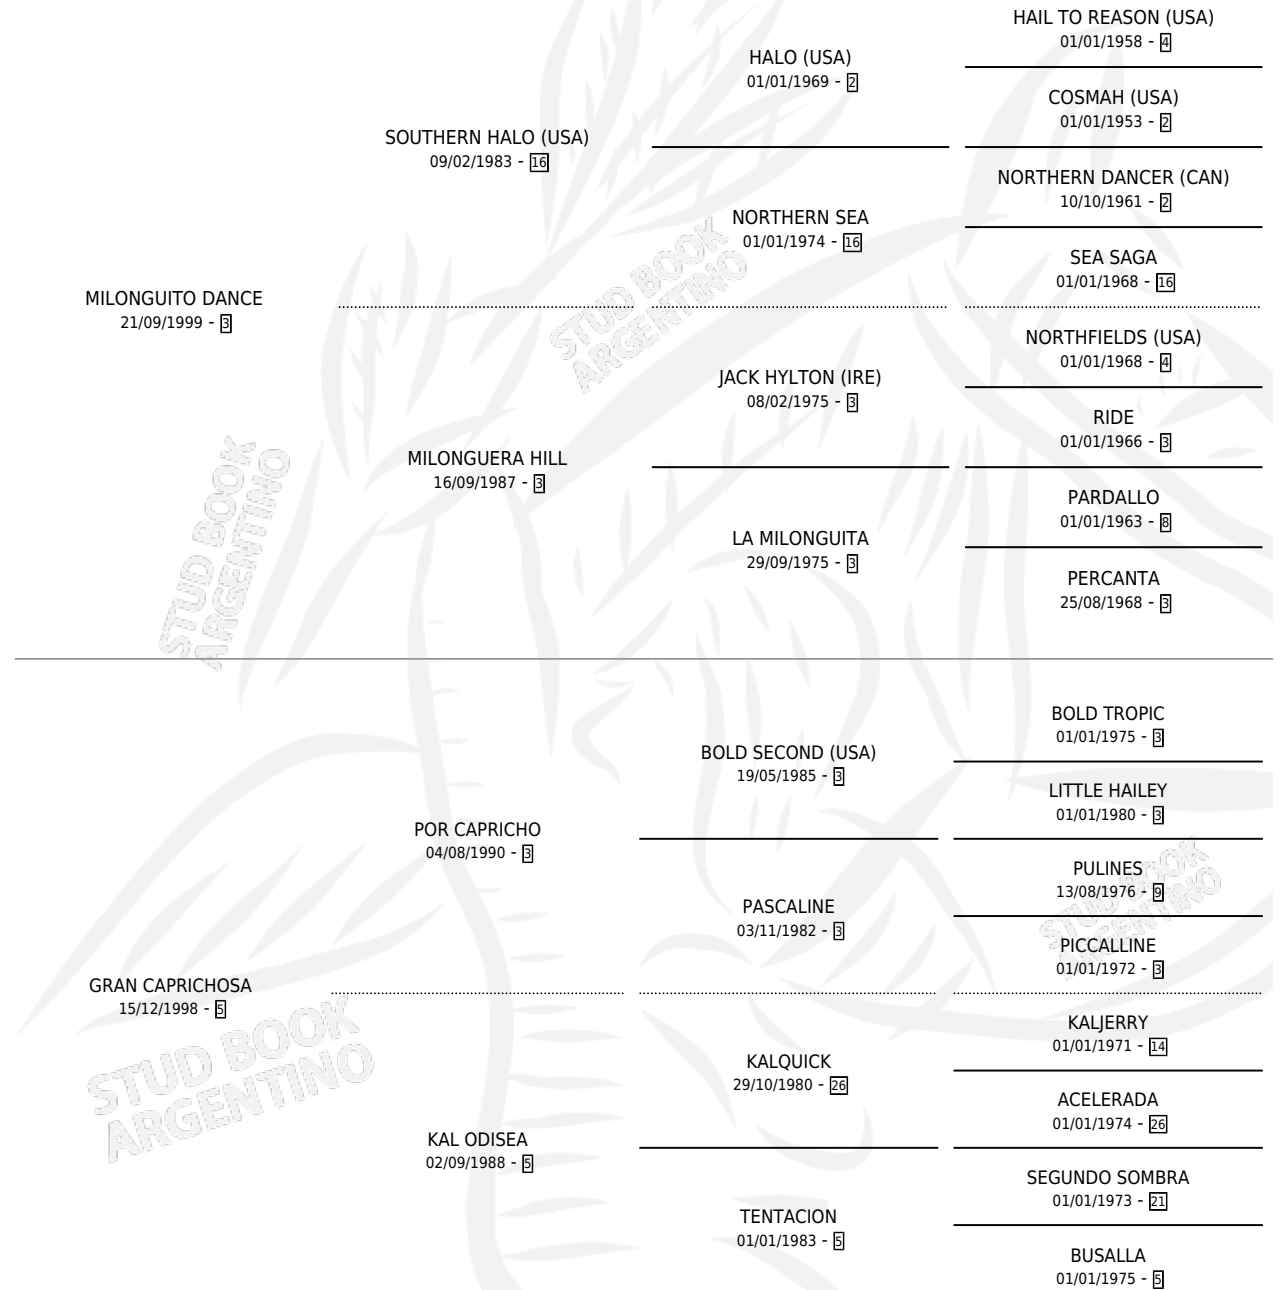

MILONGA CAPRI

por MILONGUITO DANCE y GRAN CAPRICHOSA por POR CAPRICO

Argentina · Hembra · Zaino · SP · 13/10/2006
Familia 5-h · Volumen 39

ESTADO

TIPIFICACIÓN SANGUÍNEA	X
TIPIFICACIÓN POR ADN	X
PASAPORTE	X
IDENTIFICACIÓN POR MICROCHIP	X
REPRODUCTOR	X

Lugar de nacimiento: Campo particular

Criador: Fahey Raul Abel

PEDIGREE

MILONGA CAPRI

Datos oficiales del Stud Book Argentino

Documento generado el 07/05/2026

studbook.org.ar