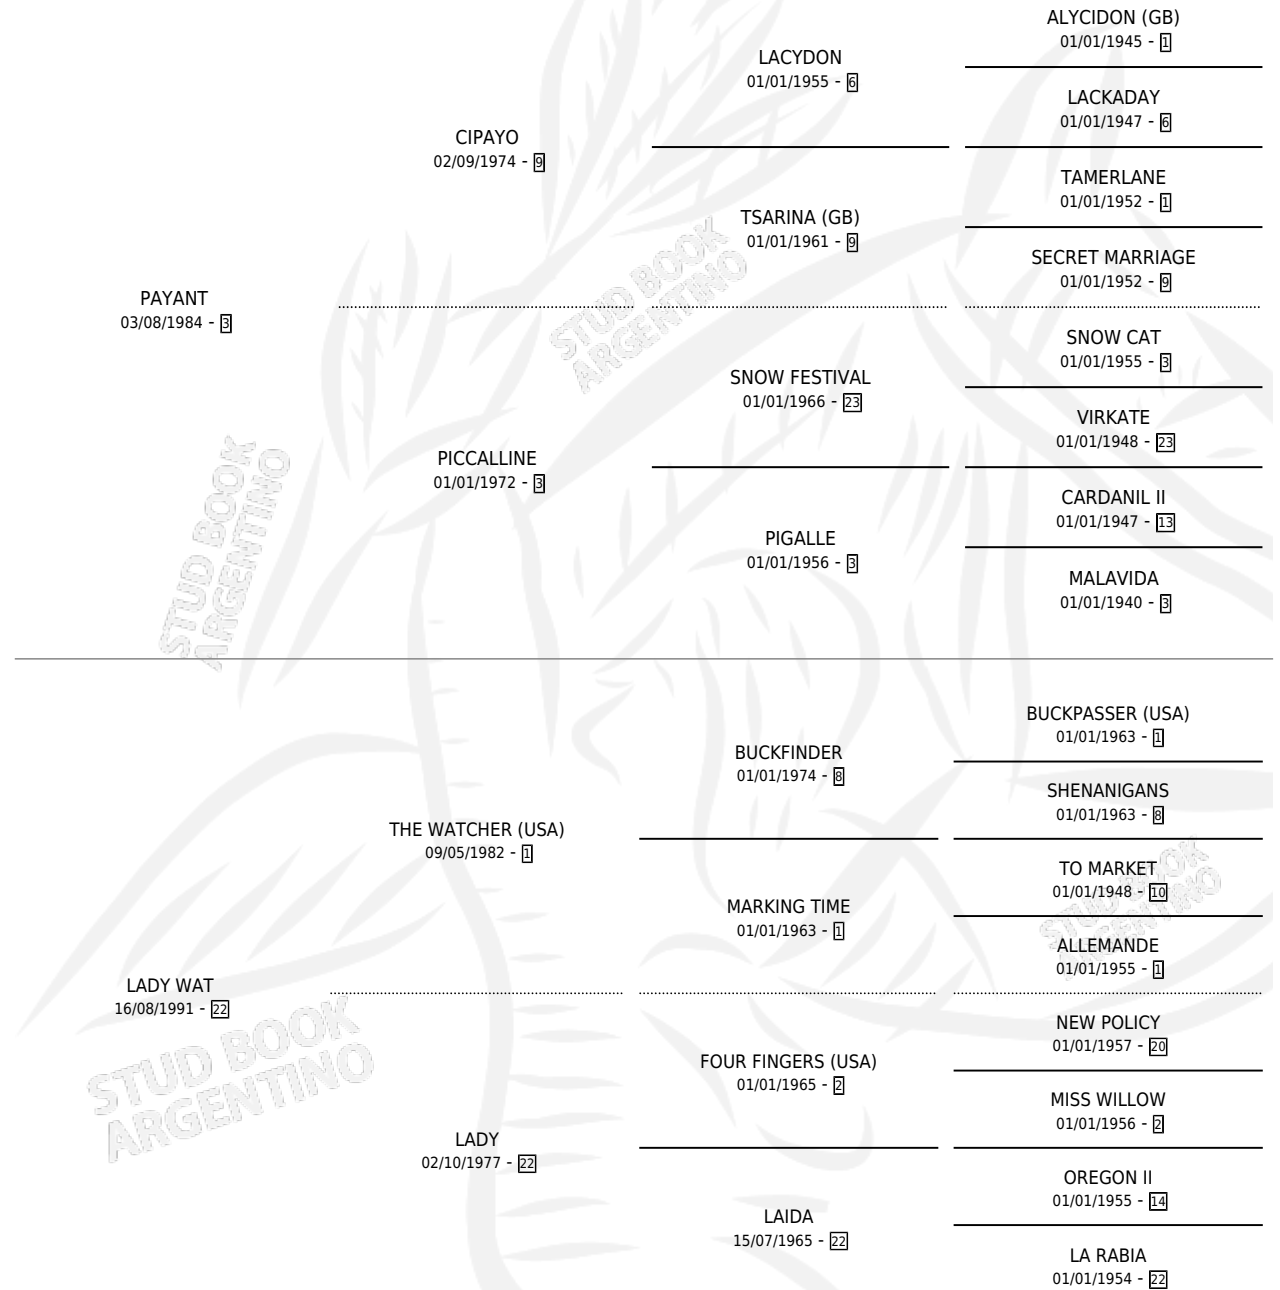

CHOLA PAY

por PAYANT y LADY WAT por THE WATCHER (USA)

Argentina · Hembra · Alazan · SP · 10/10/2006
Familia 22-d · Volumen 39

ESTADO

TIPIFICACIÓN SANGUÍNEA	X
TIPIFICACIÓN POR ADN	✓
PASAPORTE	✓
IDENTIFICACIÓN POR MICROCHIP	X
REPRODUCTOR	✓

Lugar de nacimiento: Caryjuan
Criador: Serra Hugo Omar

PEDIGREE

S

mientos 0 / Efectividad 0.00%

PADRILLO

PRODUCTO

CRIADOR

1ER SERVICIO