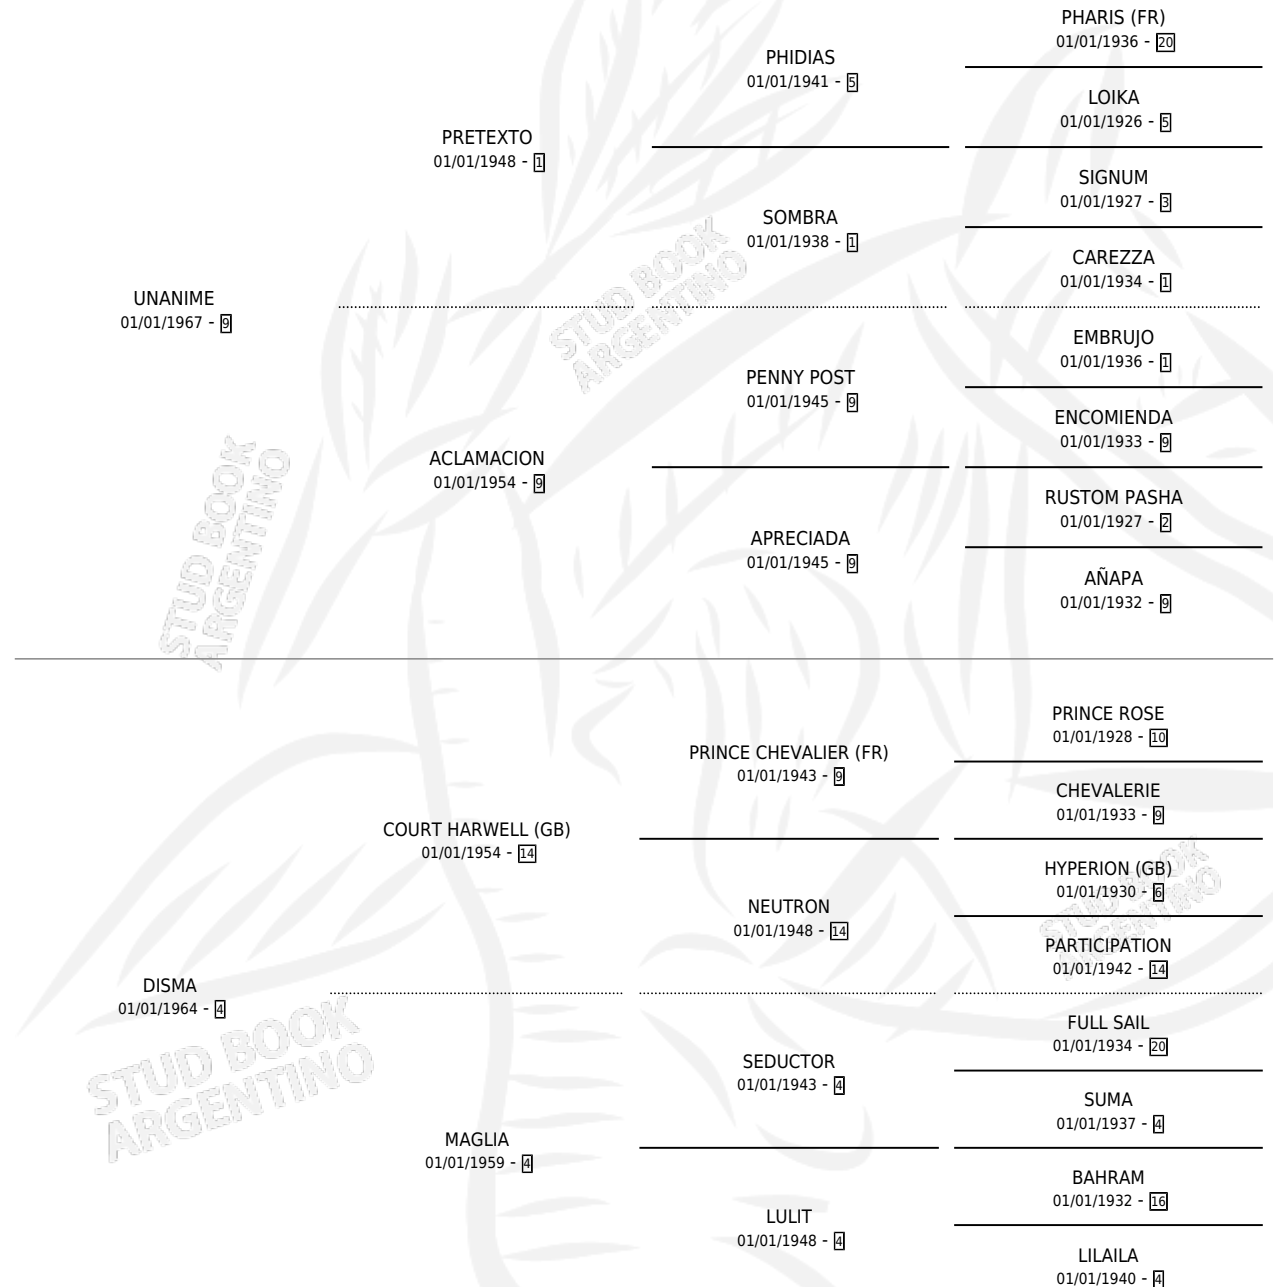

ANGORINA

por UNANIME y DISMA por COURT HARWELL (GB)

Argentina · Hembra · Zaino Colorado · SP · 01/01/1975
Familia 4-j · Volumen 29

ESTADO

TIPIFICACIÓN SANGUÍNEA	X
TIPIFICACIÓN POR ADN	X
PASAPORTE	X
IDENTIFICACIÓN POR MICROCHIP	X
REPRODUCTOR	✓

Lugar de nacimiento: Campo particular

Criador: Sin dato

~

HIJOS

	MACHOS	HEMBRAS
3 NACIERON	2	1
1 CORRIERON	1	0
1 GANARON	1	0
0 GANADORES CL	0 GANADORES GR	0 GANADORES G1

PEDIGREE

S

cimientos 3 / Efectividad 30.00%

PADRILLO	PRODUCTO	CRIADOR	1ER SERVICIO	ÚLTIMO SERVICIO
LOULOU	∅		08/08/1993	06/12/1993
ANGORINA	∅		14/11/1992	23/12/1992
LOULOU	∅		16/11/1991	04/12/1991
LOULOU	ANGOLU (M ZD, 08/11/1992)	SIN DATO	11/11/1990	14/11/1990
LOULOU	∅		08/08/1989	22/12/1989
OPERADOR	∅		01/10/1987	16/12/1987
FICINO	∅		23/10/1986	25/10/1986
FICINO	MISS NAVIDAD (H Z, 12/10/1986) •MURIÓ EL 28/07/1988•	SIN DATO	09/10/1985	14/11/1985
OPERADOR	∅			
FICINO	∅			