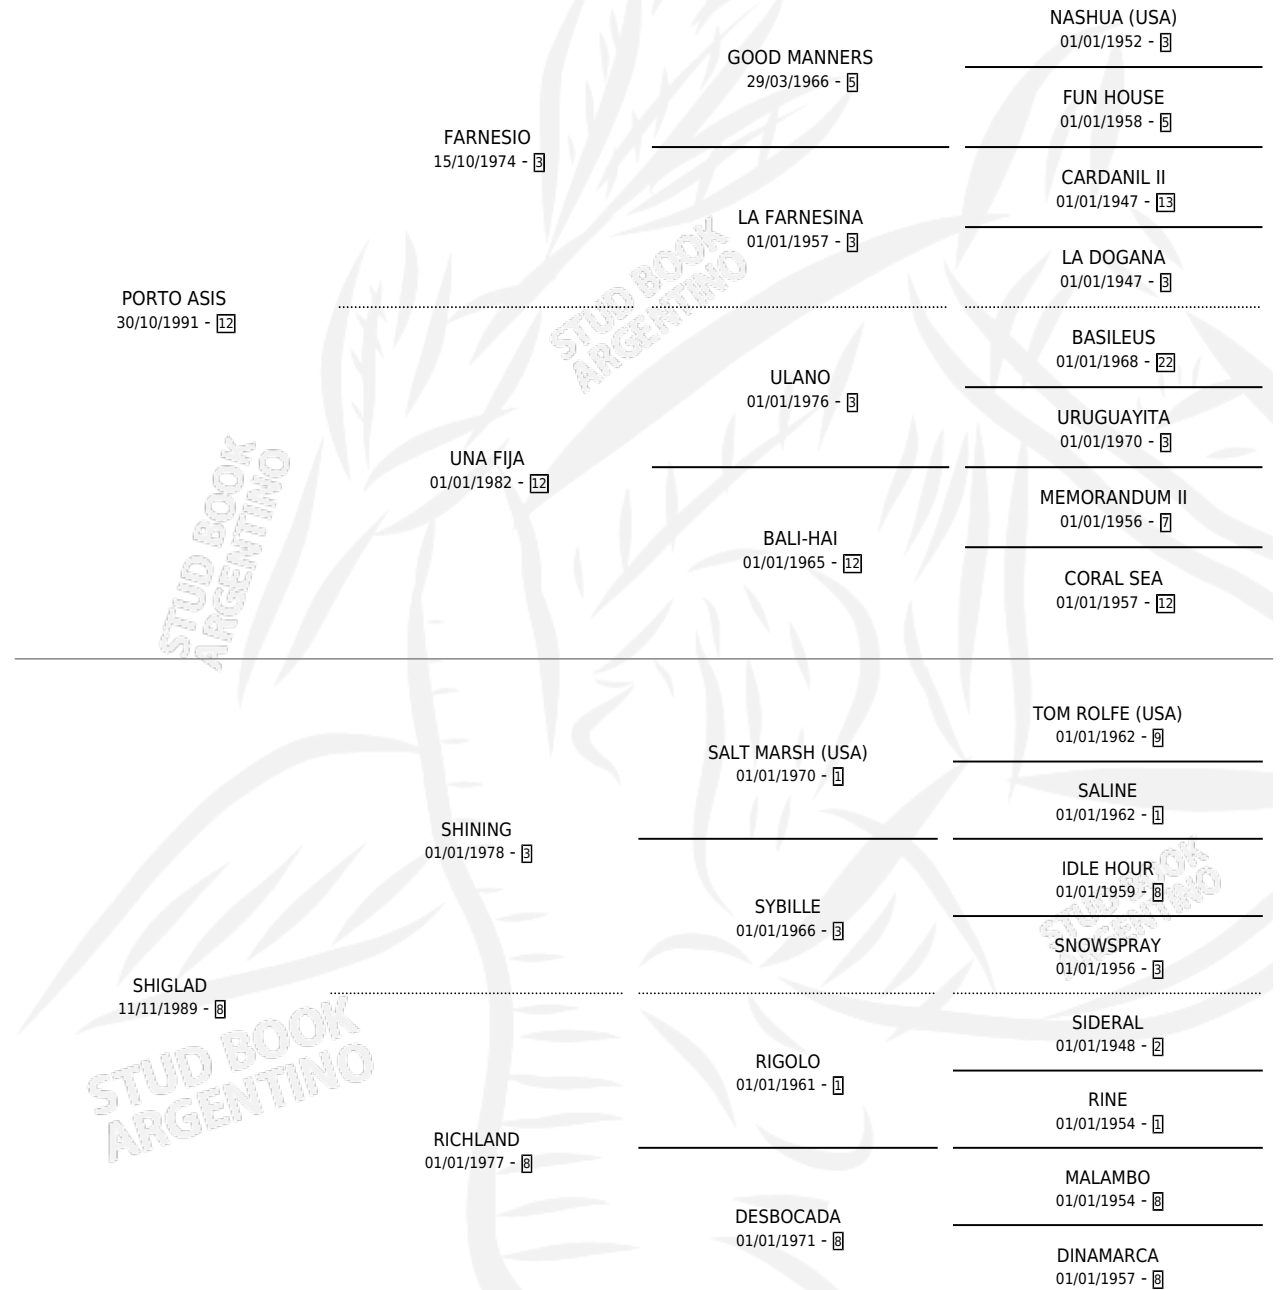

SHIFAR

por PORTO ASIS y SHIGLAD por SHINING

Argentina · Macho · Alazan · SP · 31/08/2006
Familia 8-i · Volumen 39

ESTADO

TIPIFICACIÓN SANGUÍNEA	X
TIPIFICACIÓN POR ADN	X
PASAPORTE	X
IDENTIFICACIÓN POR MICROCHIP	X
REPRODUCTOR	X

Lugar de nacimiento: Carlos Julio
Criador: Meolans Stella Maris

PEDIGREE

SHIFAR

Datos oficiales del Stud Book Argentino

Documento generado el 02/05/2026

studbook.org.ar