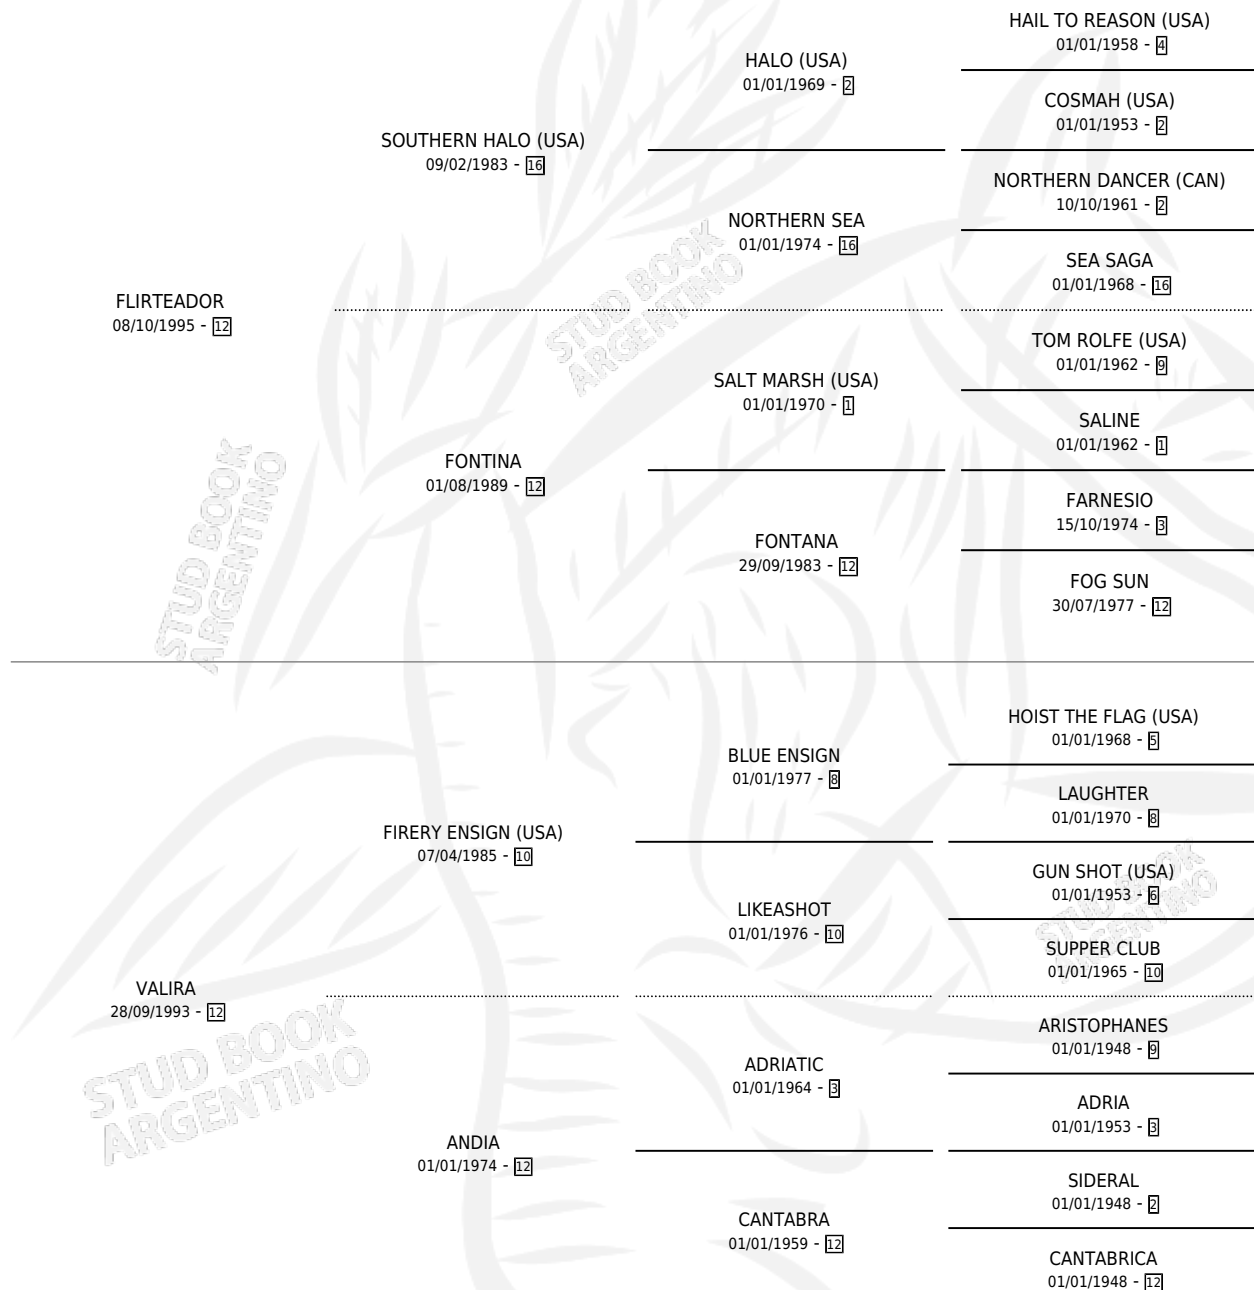

## ESTADO

TIPIFICACIÓN SANGUÍNEA	X
TIPIFICACIÓN POR ADN	✓
PASAPORTE	X
IDENTIFICACIÓN POR MICROCHIP	X
REPRODUCTOR	✓

**Lugar de nacimiento:** Panamericano

**Criador:** Sin dato

~