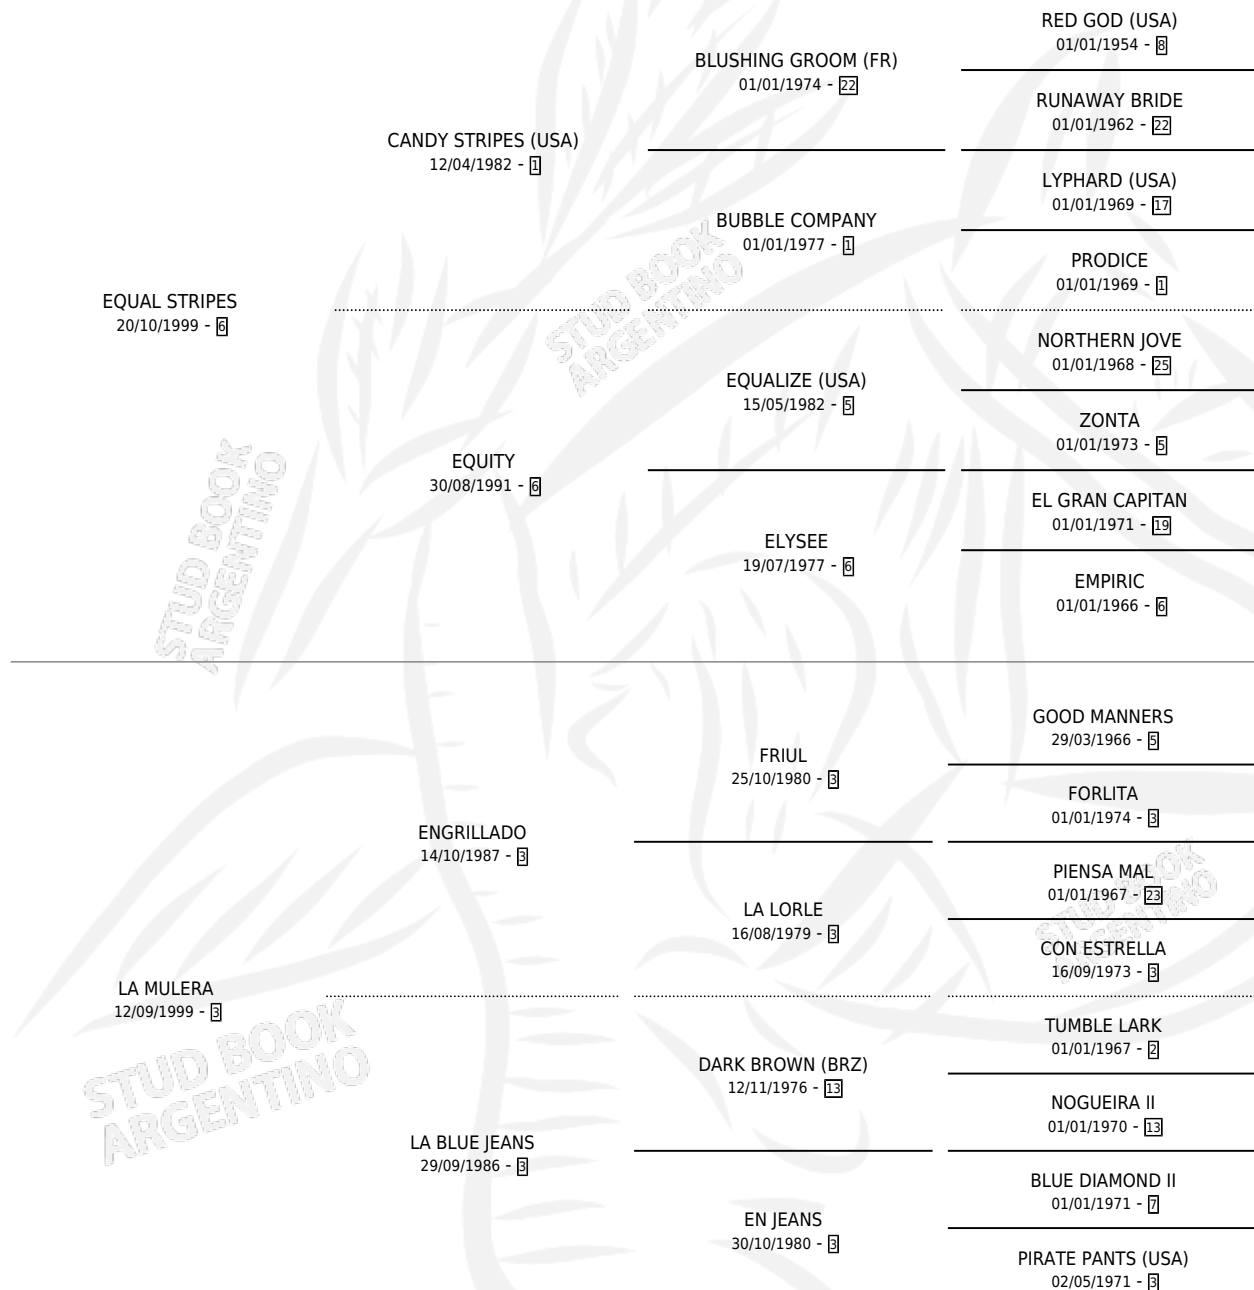

MULERA STRIPES

por **EQUAL STRIPES** y **LA MULERA** por **ENGRILLADO**

Argentina · Hembra · Zaino · SP · 22/08/2006
Familia 3-h · Volumen 39

ESTADO

TIPIFICACIÓN SANGUÍNEA	X
TIPIFICACIÓN POR ADN	✓
PASAPORTE	X
IDENTIFICACIÓN POR MICROCHIP	X
REPRODUCTOR	✓

Lugar de nacimiento: Campo particular

Criador: Sin dato

~

HIJOS

	MACHOS	HEMBRAS
2 NACIERON	0	2
SIN ACTUACIONES		

PEDIGREE

S

mientos 2 / Efectividad 50.00%

PADRILLO	PRODUCTO	CRIADOR	1ER SERVICIO	ÚLTIMO SERVICIO
LOVELL	∅		29/08/2014	29/08/2014
LIZARD ISLAND (USA)	∅		25/10/2011	25/10/2011
Datos oficiales del Stud Book Argentino Documento generado el 04/05/2026	TRAP SPIRIT (H Z, 28/09/2011) •MURIÓ EL 28/10/2011•	SIN DATO	28/10/2010	28/10/2010
APRIL DE (USA)	APT TO YOU (H Z, 18/10/2010)	SIN DATO	04/11/2009	04/11/2009