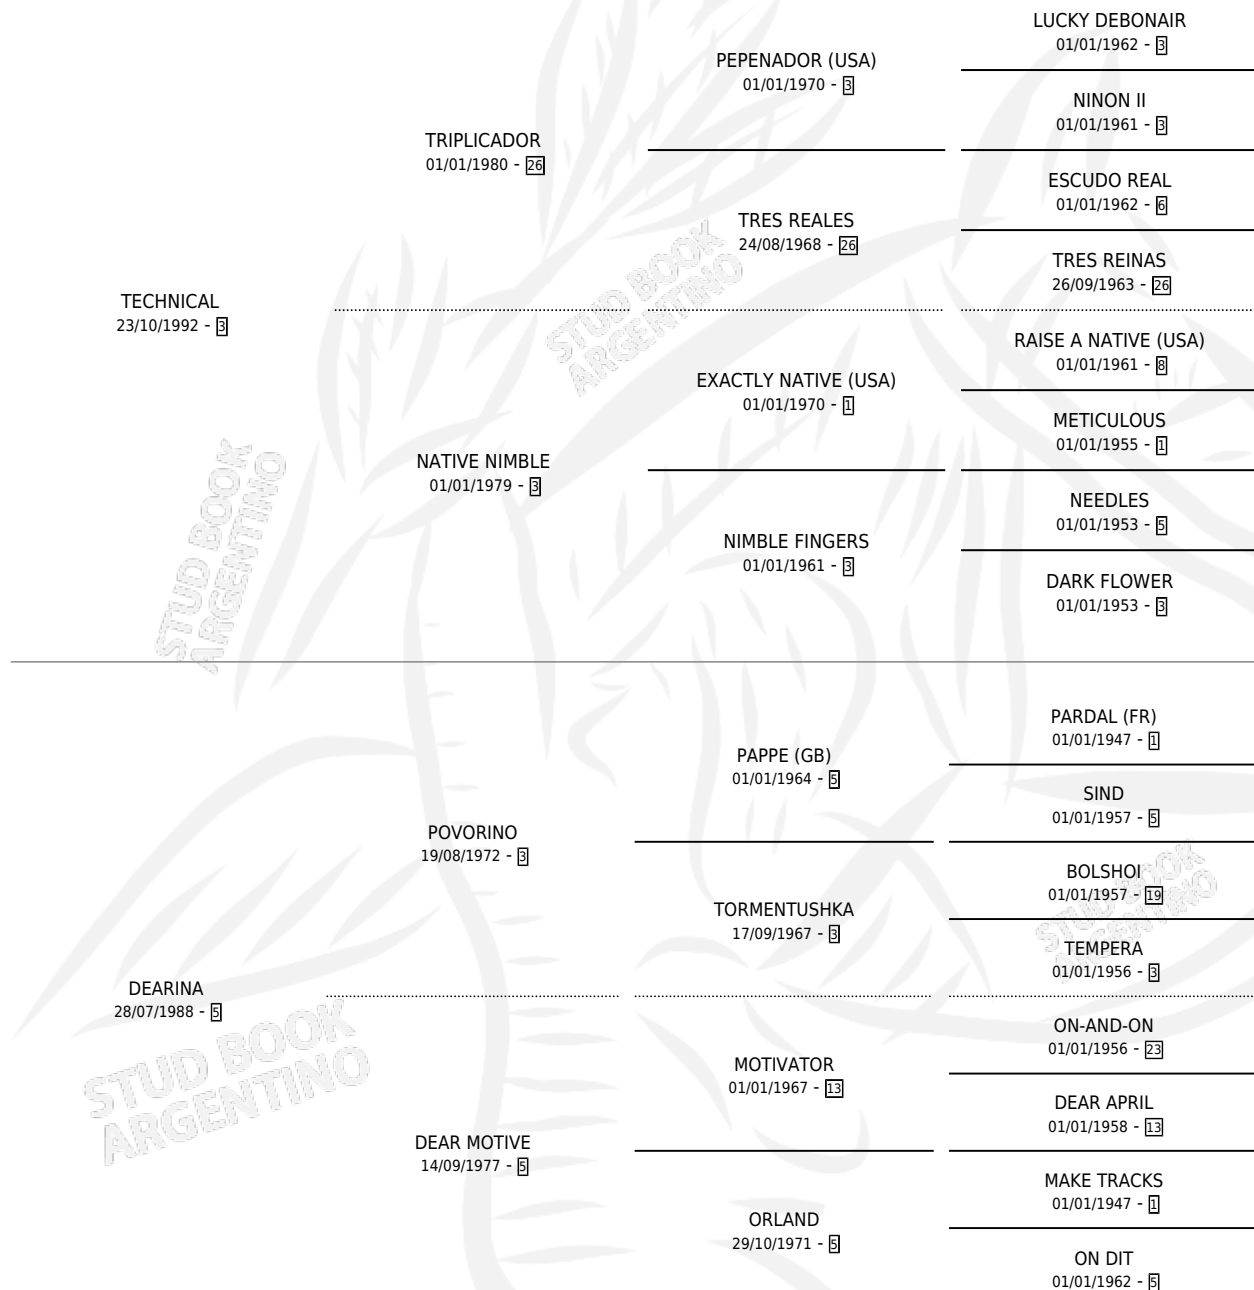

LEAR TEC

por TECHNICAL y DEARINA por POVORINO

Argentina · Macho · Alazan · SP · 26/09/2006
Familia 5-c · Volumen 39

ESTADO

TIPIFICACIÓN SANGUÍNEA	X
TIPIFICACIÓN POR ADN	✓
PASAPORTE	✓
IDENTIFICACIÓN POR MICROCHIP	X
REPRODUCTOR	X

Lugar de nacimiento: Virrey Del Pino

Criador: Virrey Del Pino

PEDIGREE

CAMPAÑA

Solo carreras oficiales de Argentina

POR EDAD

EDAD	CC	1°	2°	3°	4°	5°	NP	CLC	CLG	CLCG1	CLGG1	IMPORTE	GANANCIA / CC
4 AÑOS	4	1	0	0	0	1	2	0	0	0	0	\$28,620	\$7,155
5 AÑOS	9	1	0	1	1	2	4	0	0	0	0	\$36,260	\$4,029
6 AÑOS	8	1	0	2	1	1	3	0	0	0	0	\$33,970	\$4,246
7 AÑOS	6	1	0	0	2	1	2	0	0	0	0	\$33,000	\$5,500
8 AÑOS	4	0	0	0	0	0	4	0	0	0	0	\$1,000	\$250
TOTALES	31	4	0	3	4	5	15	0	0	0	0	\$132,850	\$4,285
%		12.9%	0.0%	9.7%	12.9%	16.1%	48.4%	0.0%	0.0%	0.0%	0.0%		

Ganador de 4 carreras en La Plata - \$132,850, a los 4,5,6 y 7 años.

POR DISTANCIA

HIPODROMO	CC	1°	2°	3°	4°	5°	NP	CLC	CLG	CLCG1	CLGG1	IMPORTE
LA PLATA	31	4	0	3	4	5	14	0	0	0	0	\$132,850
1000 MTS	13	2	0	2	2	2	4	0	0	0	0	\$64,020
1100 MTS	14	2	0	1	1	3	7	0	0	0	0	\$64,470
1200 MTS	4	0	0	0	1	0	3	0	0	0	0	\$4,360