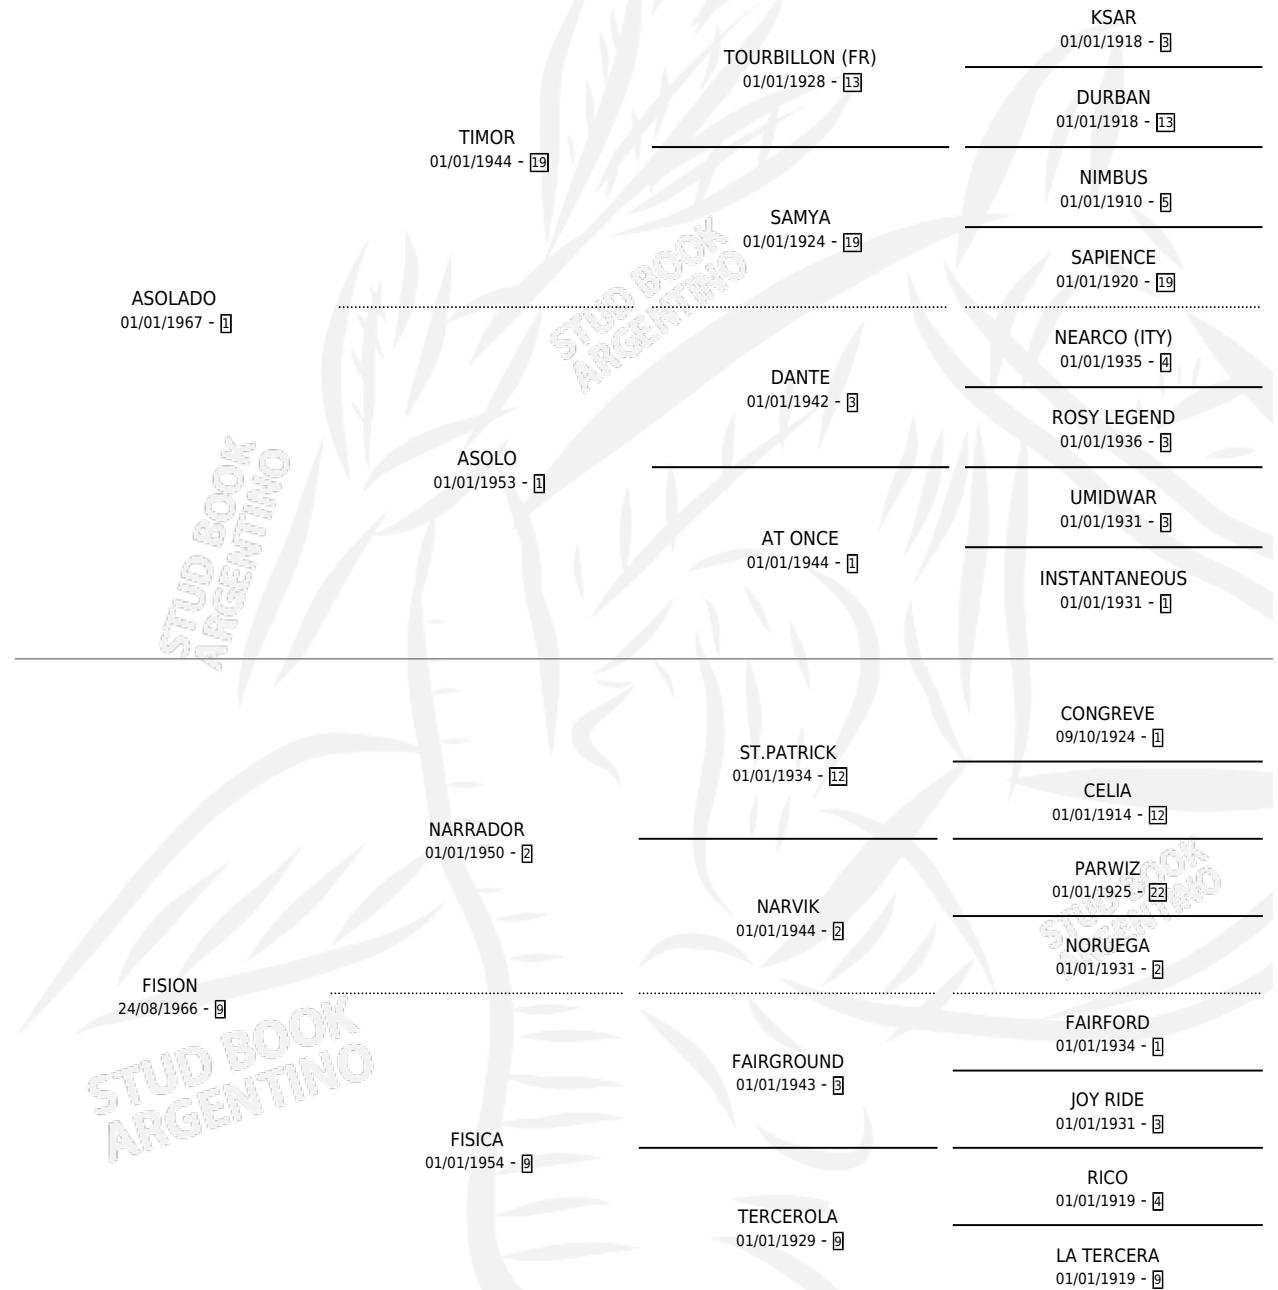

DESCONFIADA

por ASOLADO y FISION por NARRADOR

Argentina · Hembra · Alazan · SP · 15/08/1975
Familia 9-b · Volumen 29

ESTADO

TIPIFICACIÓN SANGUÍNEA	X
TIPIFICACIÓN POR ADN	X
PASAPORTE	X
IDENTIFICACIÓN POR MICROCHIP	X
REPRODUCTOR	X

Lugar de nacimiento: Campo particular

Criador: Sin dato

PEDIGREE

DESCONFIADA

Datos oficiales del Stud Book Argentino

Documento generado el 05/05/2026

studbook.org.ar