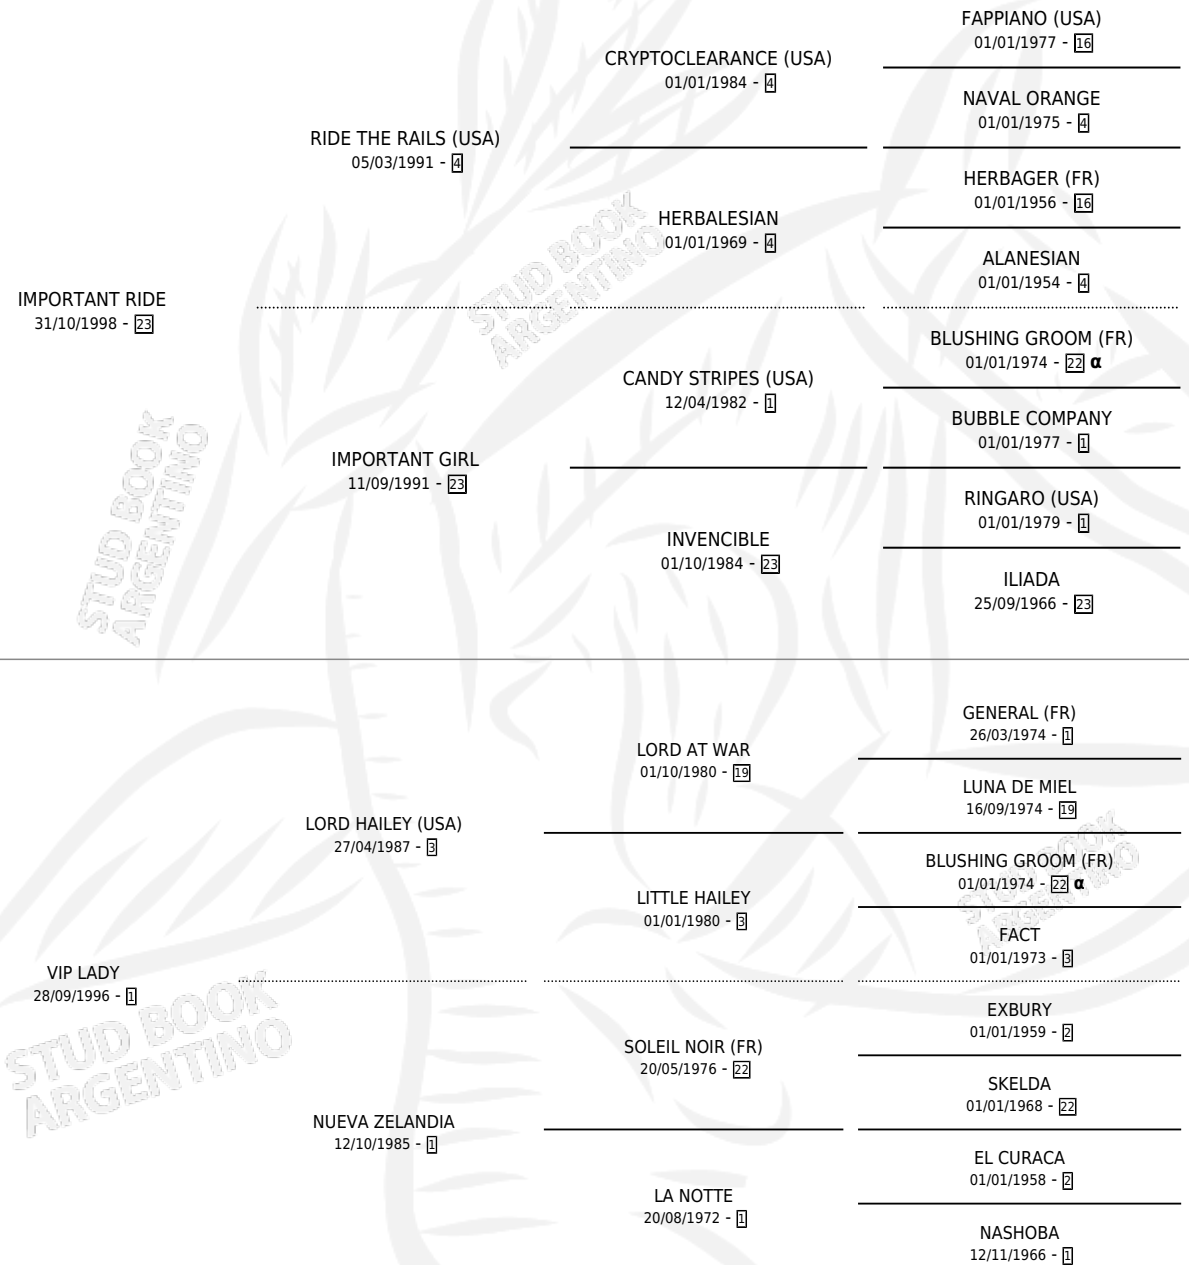

IMPORTANT NEW

por **IMPORTANT RIDE** y **VIP LADY** por **LORD HAILEY**
(USA)

Argentina · Macho · Alazan · SP · 03/10/2006
Familia 1-j · Volumen 39

ESTADO

TIPIFICACIÓN SANGUÍNEA	X
TIPIFICACIÓN POR ADN	✓
PASAPORTE	✓
IDENTIFICACIÓN POR MICROCHIP	X
REPRODUCTOR	X

Lugar de nacimiento: El Cartujo
Criador: El Cartujo

PEDIGREE

INBREEDING : α

IMPORTANT NEW

Datos oficiales del Stud Book Argentino

Documento generado el 02/05/2026

studbook.org.ar