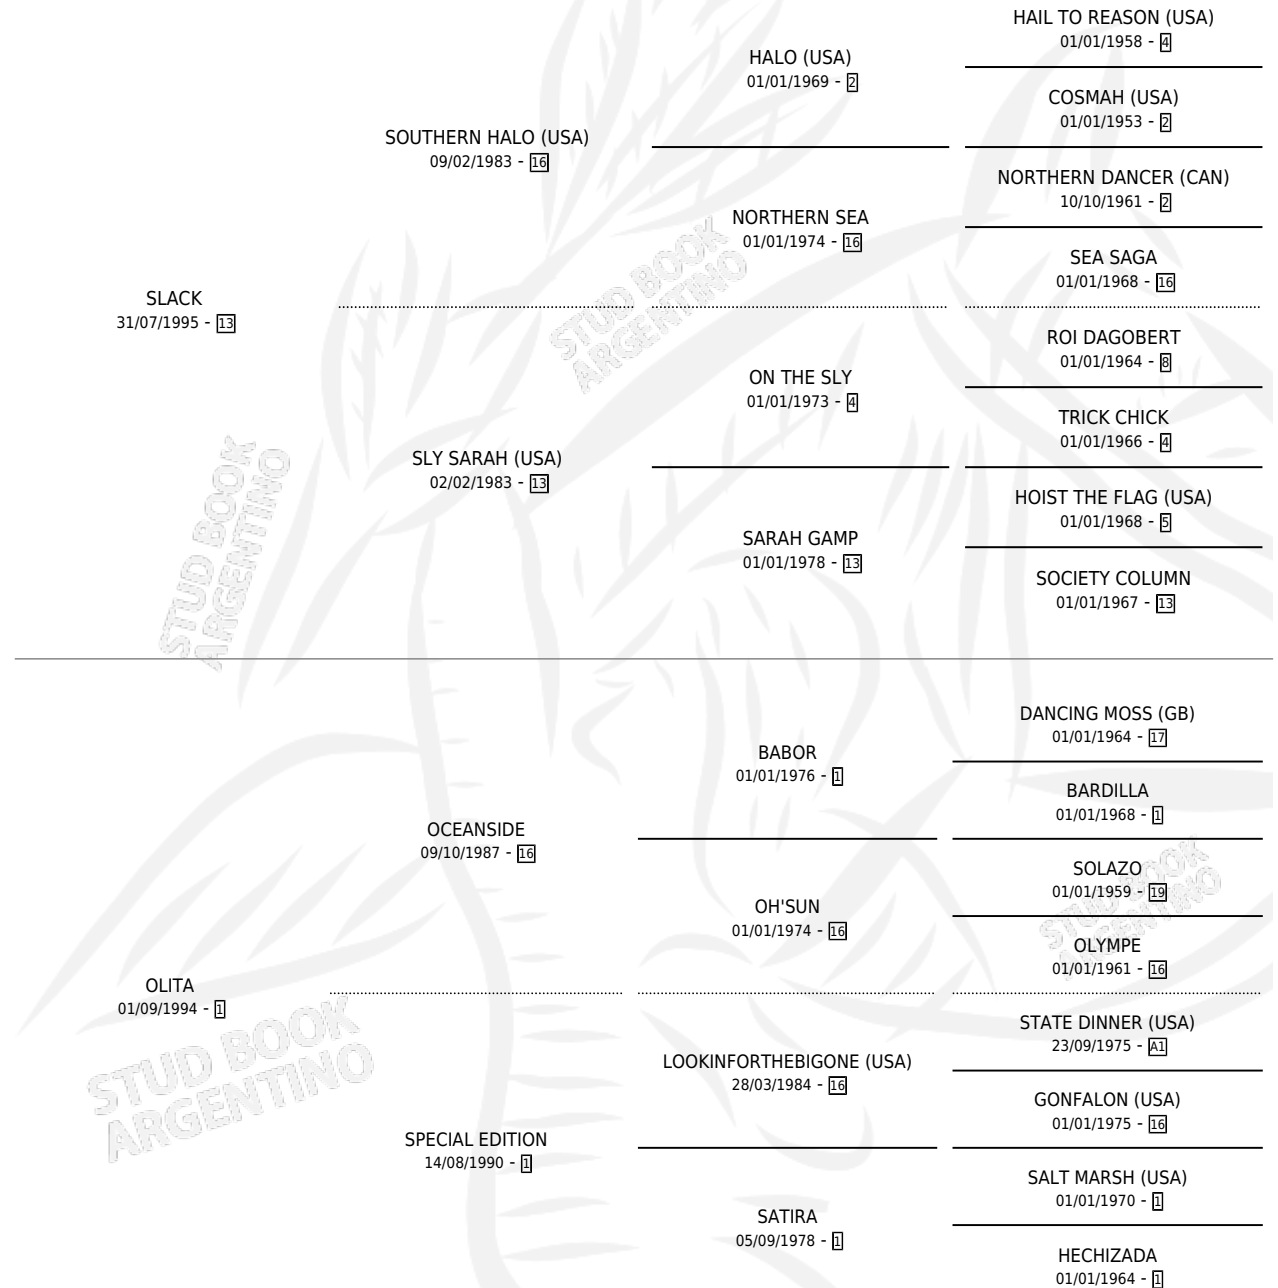

SLACITA

por SLACK y OLITA por OCEANSIDE

Argentina · Hembra · Zaino Doradillo · SP · 10/10/2006
Familia 1-s · Volumen 39

ESTADO

TIPIFICACIÓN SANGUÍNEA	X
TIPIFICACIÓN POR ADN	✓
PASAPORTE	X
IDENTIFICACIÓN POR MICROCHIP	X
REPRODUCTOR	X

Lugar de nacimiento: Etoile

Criador: Sin dato

PEDIGREE

CAMPAÑA

Solo carreras oficiales de Argentina

POR EDAD

EDAD	CC	1°	2°	3°	4°	5°	NP	CLC	CLG	CLCG1	CLGG1	IMPORTE	GANANCIA / CC
4 AÑOS	1	0	0	0	0	0	1	0	0	0	0	\$0	\$0
TOTALES	1	0	0	0	0	0	1	0	0	0	0	\$0	\$0
%		0.0%	0.0%	0.0%	0.0%	0.0%	100%	0.0%	0.0%	0.0%	0.0%		