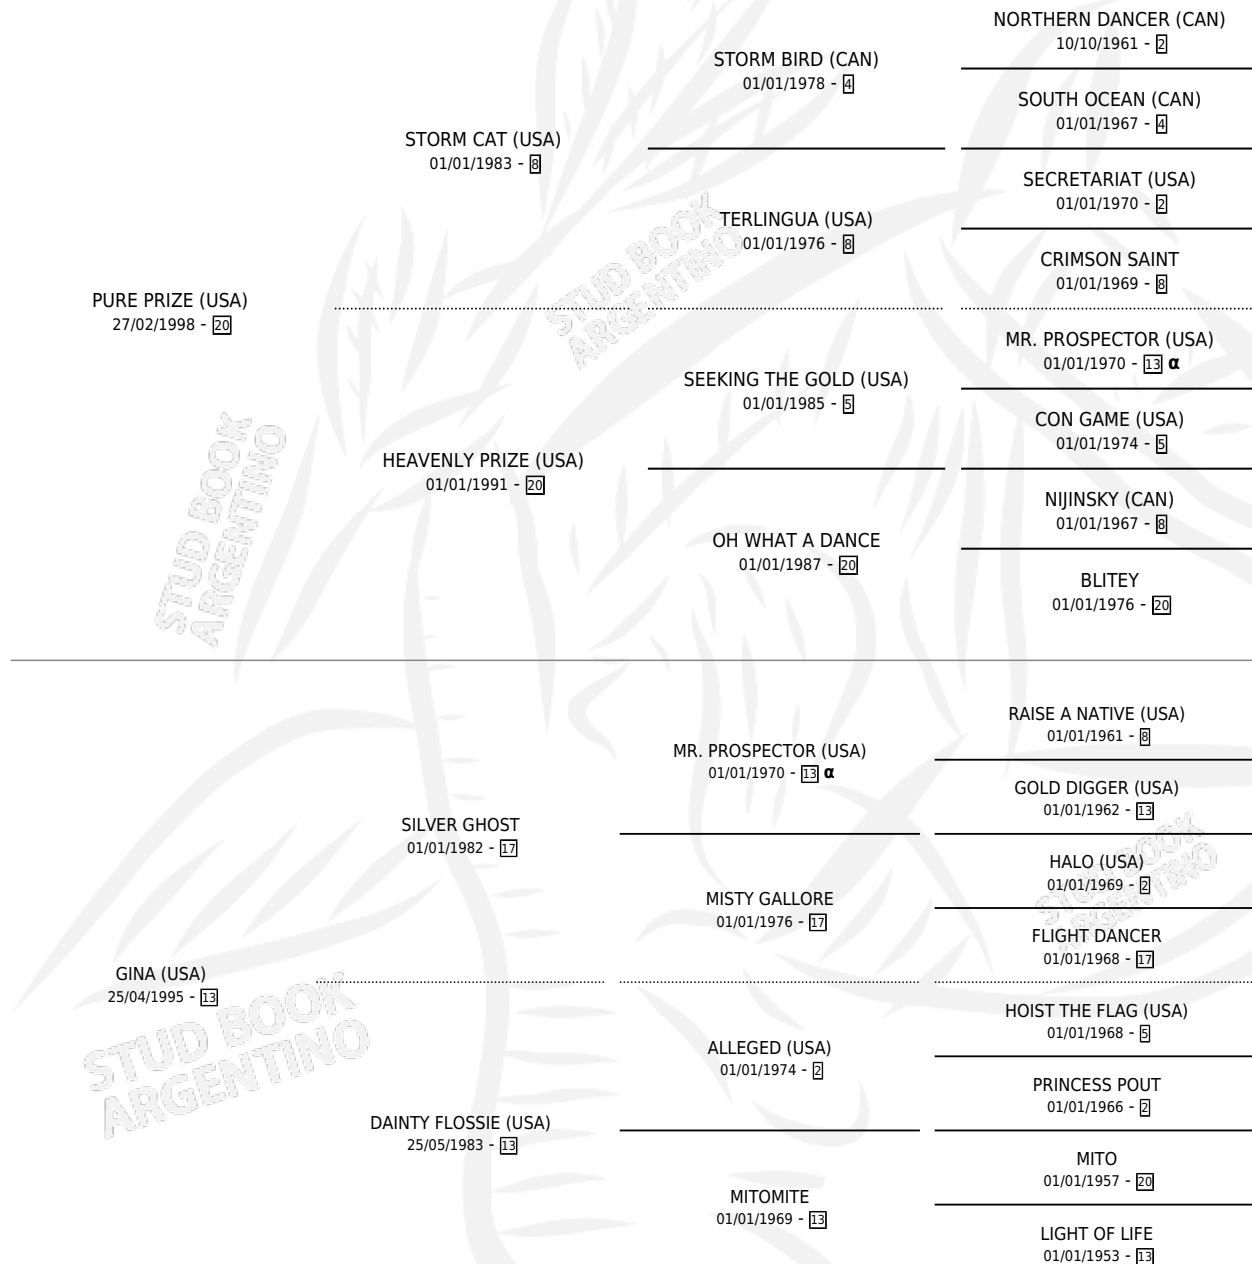

LA LOLO

por **PURE PRIZE (USA)** y **GINA (USA)** por **SILVER GHOST**

Argentina · Hembra · Tordillo · SP · 10/10/2006
Familia 13 · Volumen 39

ESTADO

TIPIFICACIÓN SANGUÍNEA	X
TIPIFICACIÓN POR ADN	✓
PASAPORTE	✓
IDENTIFICACIÓN POR MICROCHIP	X
REPRODUCTOR	✓

Lugar de nacimiento: Etoile

Criador: Etoile

~

HIJOS

	MACHOS	HEMBRAS
2 NACIERON	0	2

SIN ACTUACIONES

PEDIGREE

INBREEDING : α