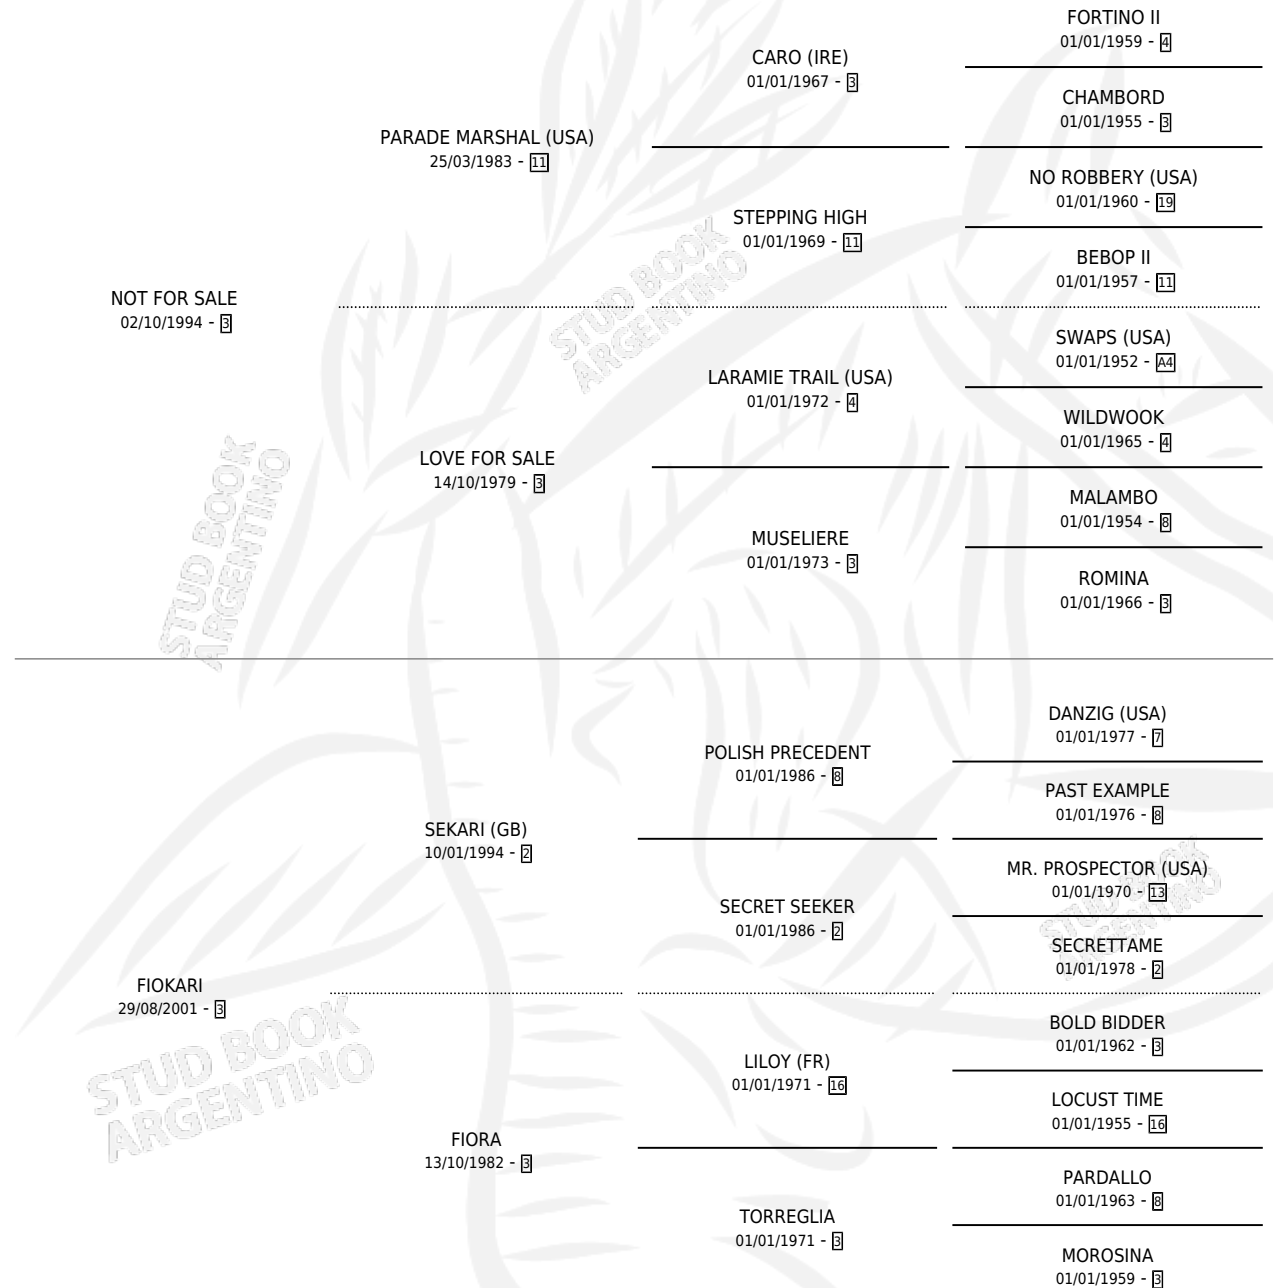

COLORANTE

por NOT FOR SALE y FIOKARI por SEKARI (GB)

Argentina · Macho · Zaino · SP · 25/10/2006
Familia 3-b · Volumen 39

ESTADO

TIPIFICACIÓN SANGUÍNEA	X
TIPIFICACIÓN POR ADN	✓
PASAPORTE	X
IDENTIFICACIÓN POR MICROCHIP	X
REPRODUCTOR	X

Lugar de nacimiento: Santa Victoria

Criador: Haras Santa Victoria S.A.

PEDIGREE