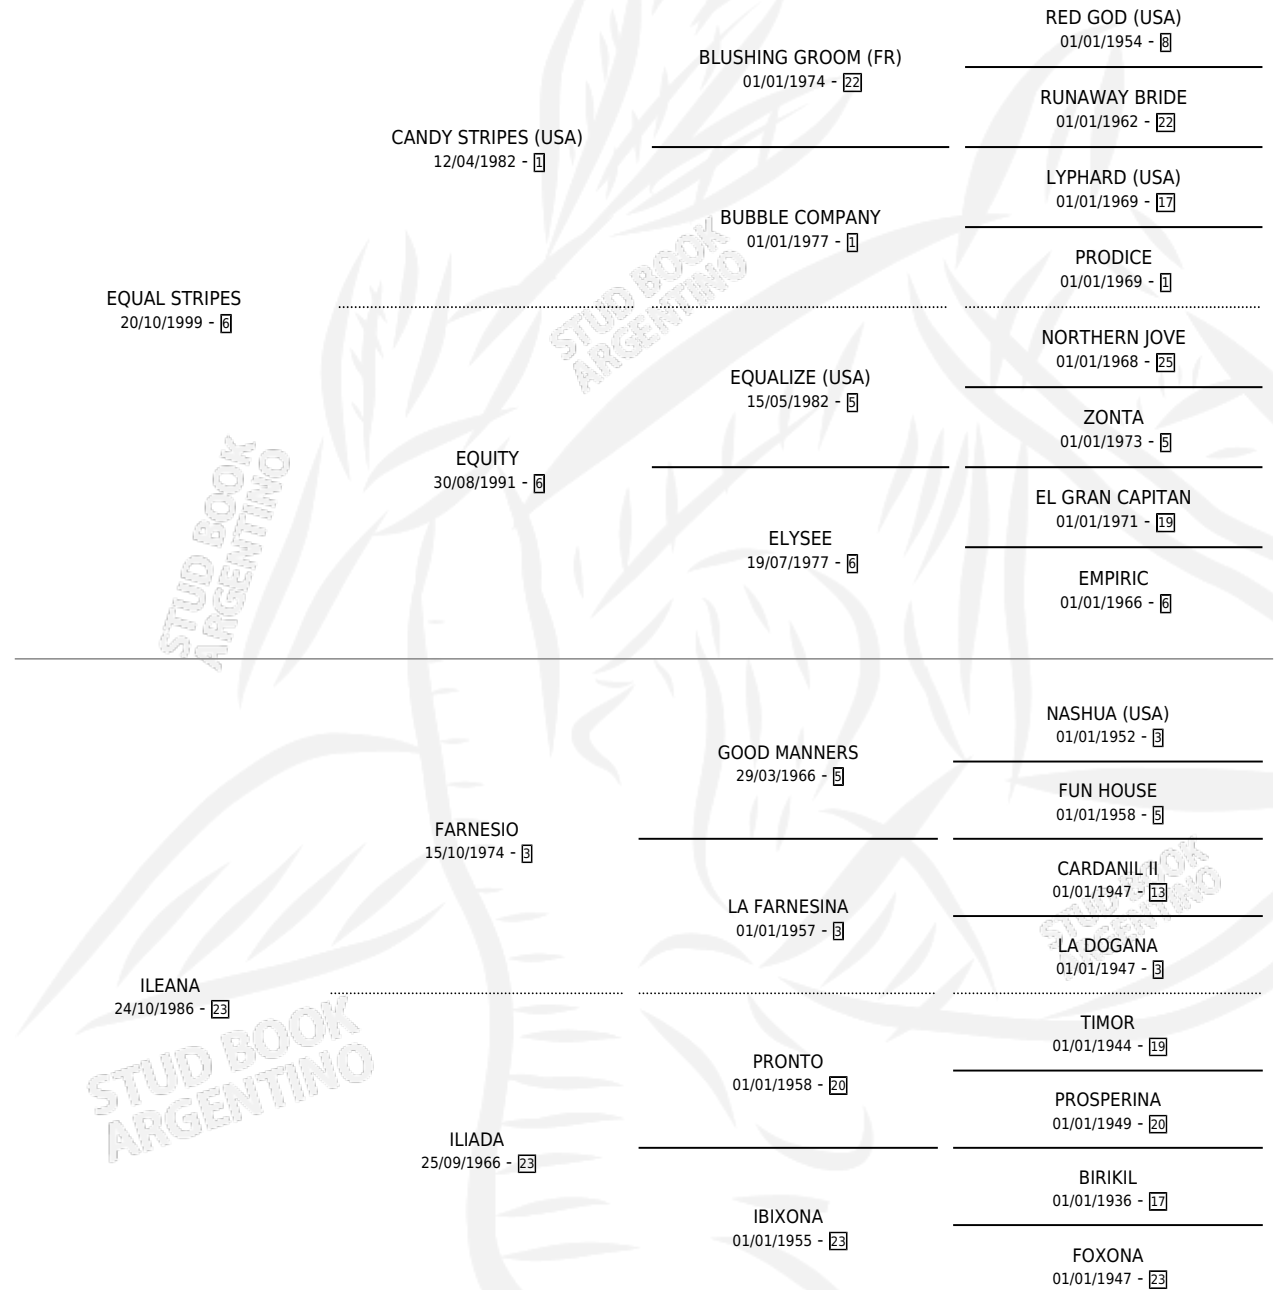

INDIO MIO

por **EQUAL STRIPES** y **ILEANA** por **FARNESIO**

Argentina · Macho · Alazan · SP · 04/10/2006
Familia 23-a · Volumen 39

ESTADO

TIPIFICACIÓN SANGUÍNEA	X
TIPIFICACIÓN POR ADN	✓
PASAPORTE	X
IDENTIFICACIÓN POR MICROCHIP	X
REPRODUCTOR	X

Lugar de nacimiento: Abolengo

Criador: Abolengo

PEDIGREE