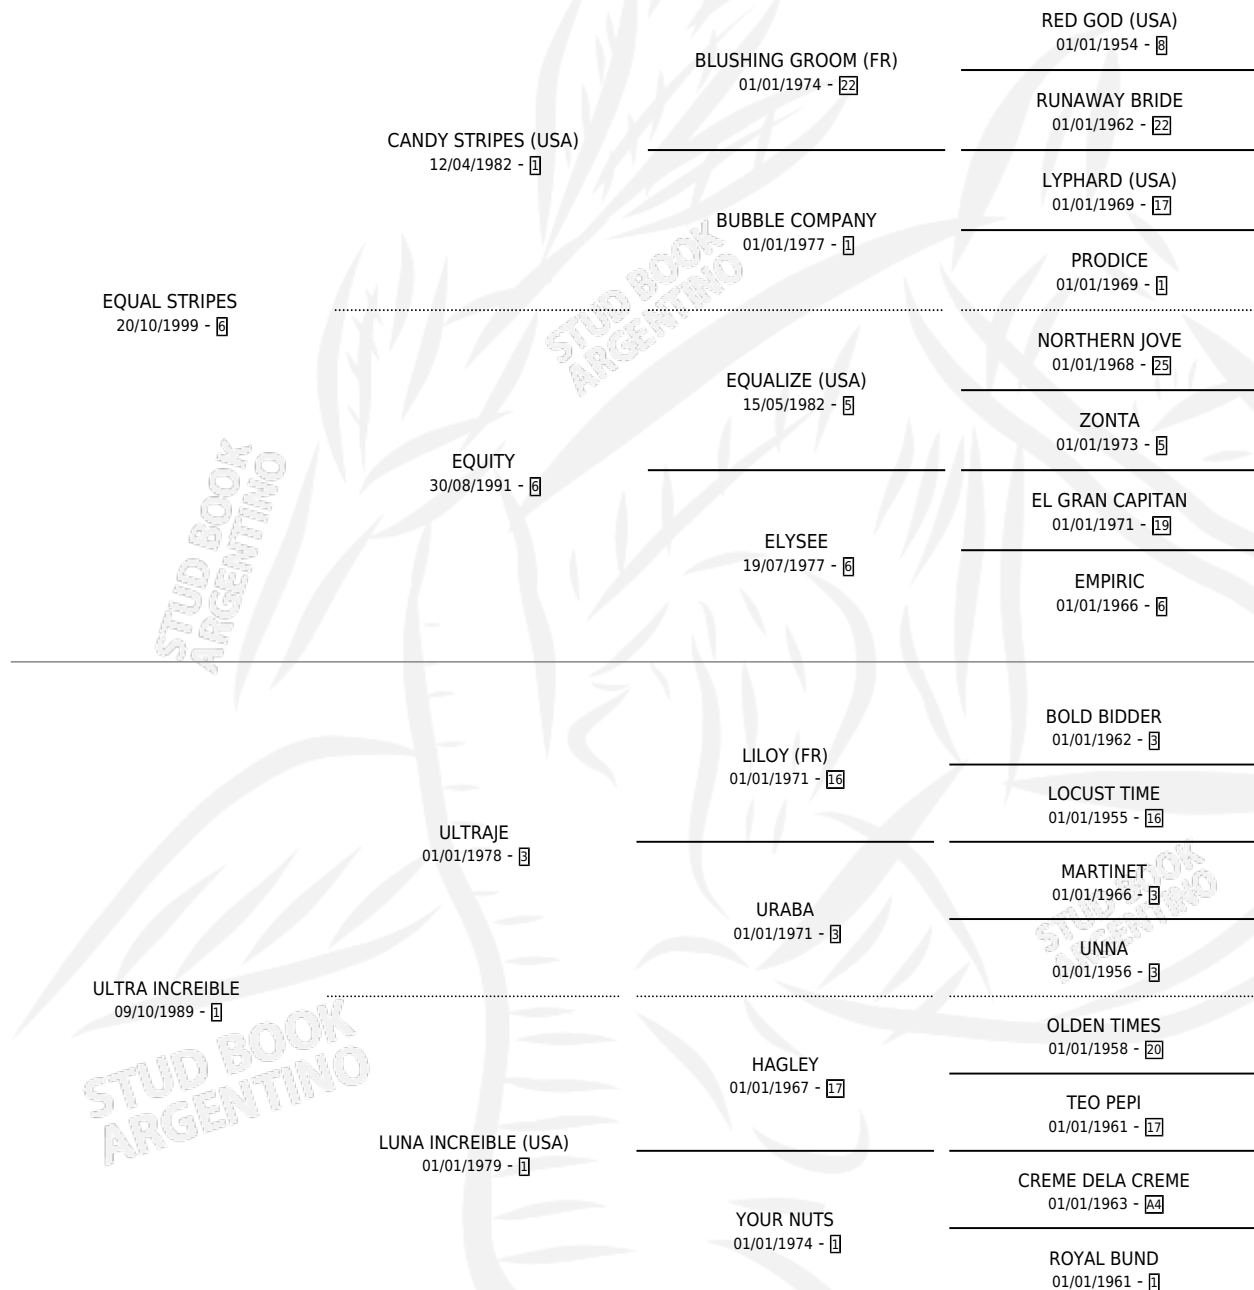

ULTRA SELECTO

por **EQUAL STRIPES** y **ULTRA INCREIBLE** por **ULTRAJE**

Argentina · Macho · Zaino Doradillo · SP · 11/10/2006
Familia 1-w · Volumen 39

ESTADO

TIPIFICACIÓN SANGUÍNEA	X
TIPIFICACIÓN POR ADN	✓
PASAPORTE	X
IDENTIFICACIÓN POR MICROCHIP	X
REPRODUCTOR	X

Lugar de nacimiento: Abolengo

Criador: Abolengo

PEDIGREE

EXPORTACIÓN / IMPORTACIÓN

FECHA	MOVIMIENTO	PAÍS
12/04/2007	EXPORTADO	URUGUAY

ULTRA SELECTO

Datos oficiales del Stud Book Argentino

Documento generado el 05/05/2026