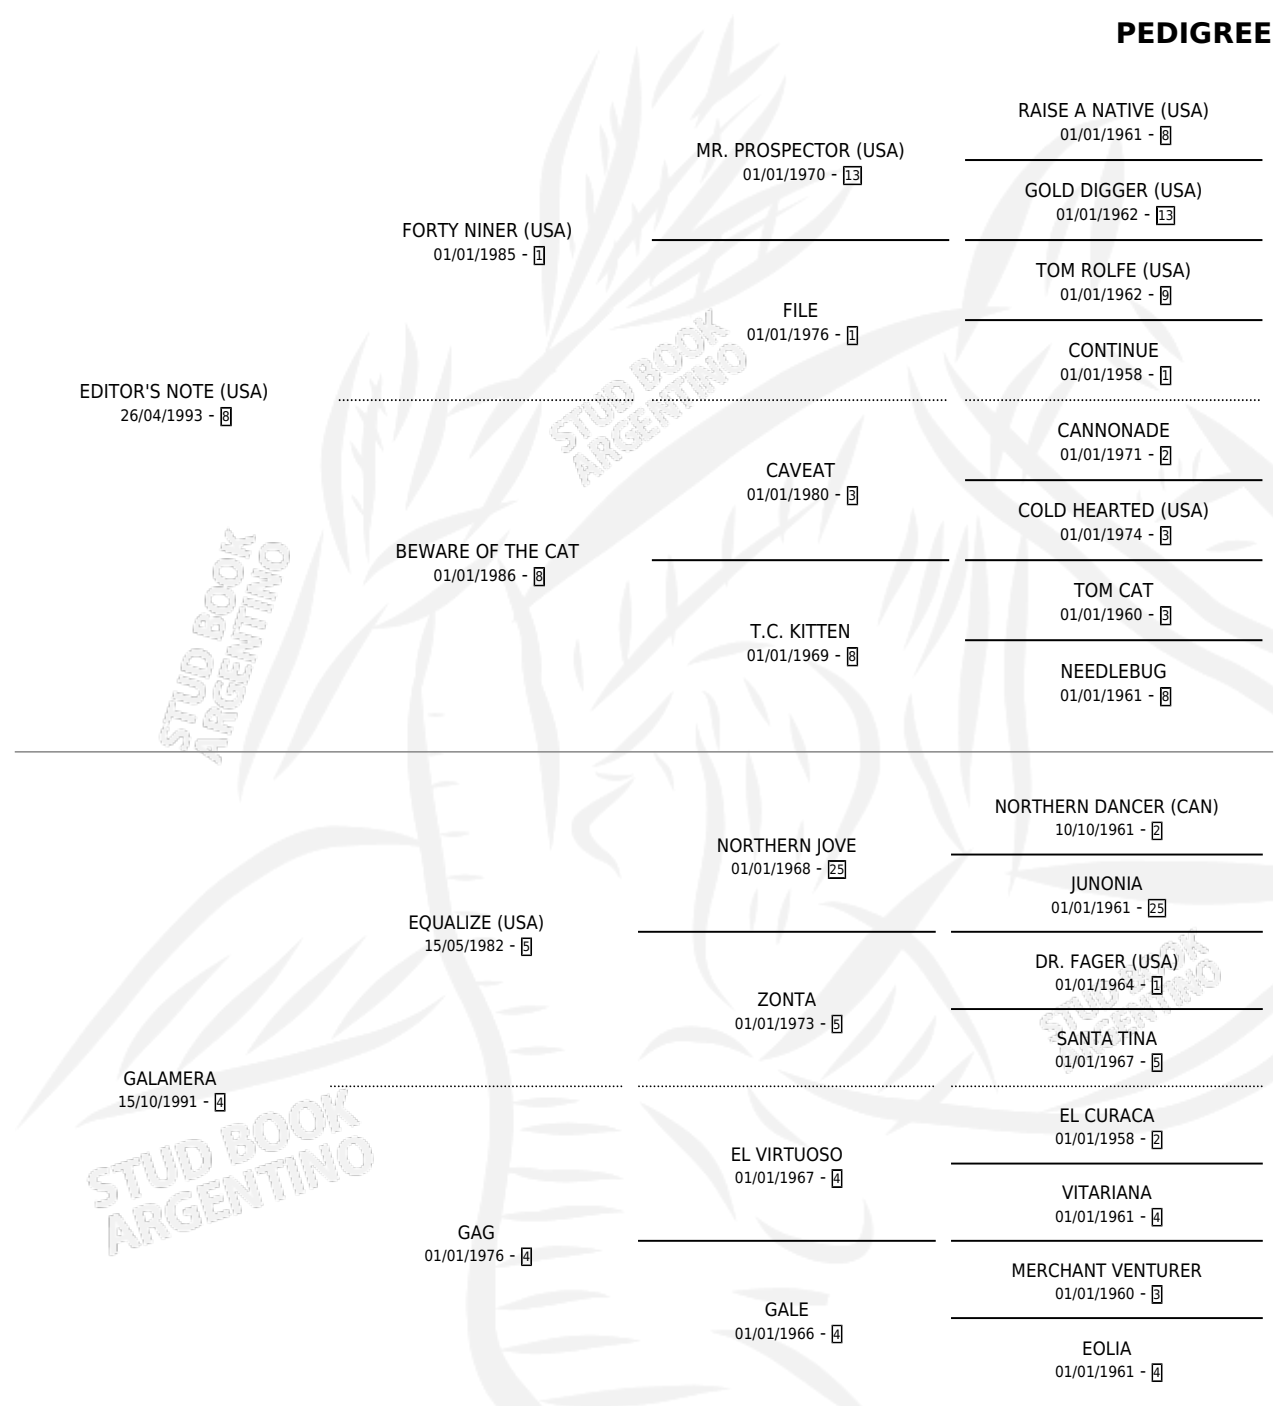

GARDENING

por **EDITOR'S NOTE (USA)** y **GALAMERA** por **EQUALIZE (USA)**

Argentina · Hembra · Zaino · SP · 09/10/2006
Familia 4-k · Volumen 39

ESTADO

TIPIFICACIÓN SANGUÍNEA	X
TIPIFICACIÓN POR ADN	✓
PASAPORTE	X
IDENTIFICACIÓN POR MICROCHIP	X
REPRODUCTOR	✓

Lugar de nacimiento: Abolengo
Criador: Abolengo

~

HIJOS

	MACHOS	HEMBRAS
6 NACIERON	3	3
6 CORRIERON	3	3
5 GANARON	3	2
0 GANADORES CL	0 GANADORES GR	0 GANADORES G1

PEDIGREE

CAMPAÑA

Solo carreras oficiales de Argentina