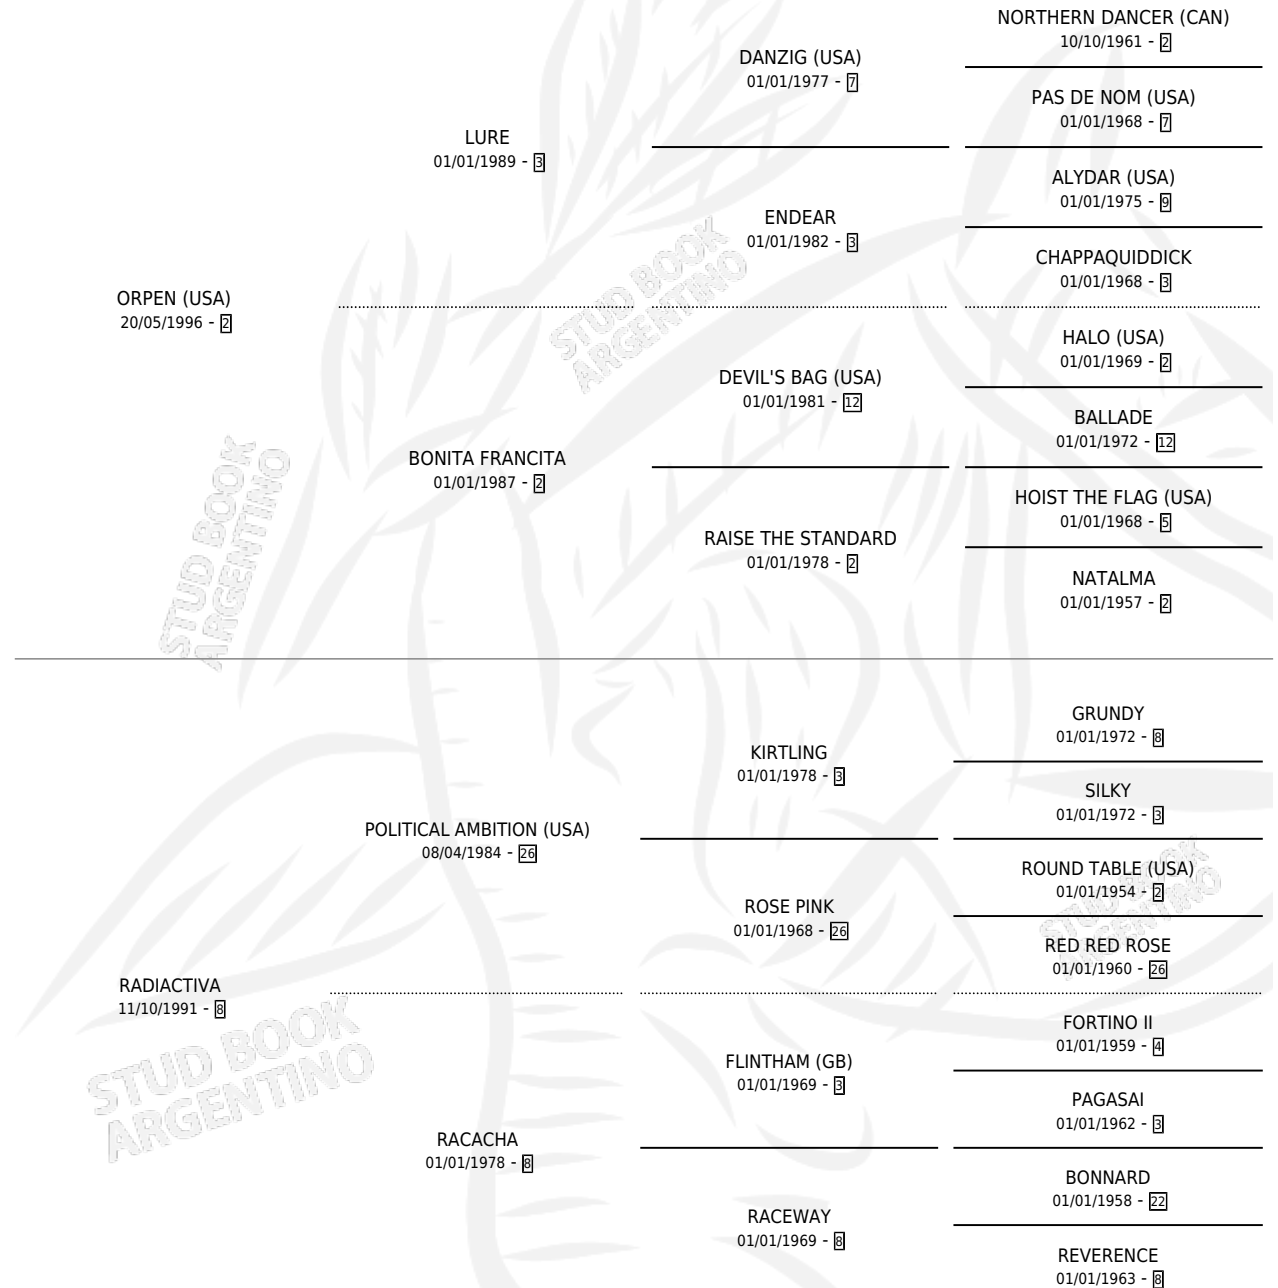

RESGUARDA

por **ORPEN (USA)** y **RADIATIVA** por **POLITICAL AMBITION (USA)**

Argentina · Hembra · Zaino · SP · 24/10/2006
Familia 8-k · Volumen 39

ESTADO

TIPIFICACIÓN SANGUÍNEA	X
TIPIFICACIÓN POR ADN	✓
PASAPORTE	X
IDENTIFICACIÓN POR MICROCHIP	X
REPRODUCTOR	✓

Lugar de nacimiento: La Esperanza

Criador: La Esperanza

~

HIJOS

	MACHOS	HEMBRAS
4 NACIERON	1	3
3 CORRIERON	0	3
1 GANARON	0	1

0	0	0
GANADORES CL	GANADORES GR	GANADORES G1

PEDIGREE