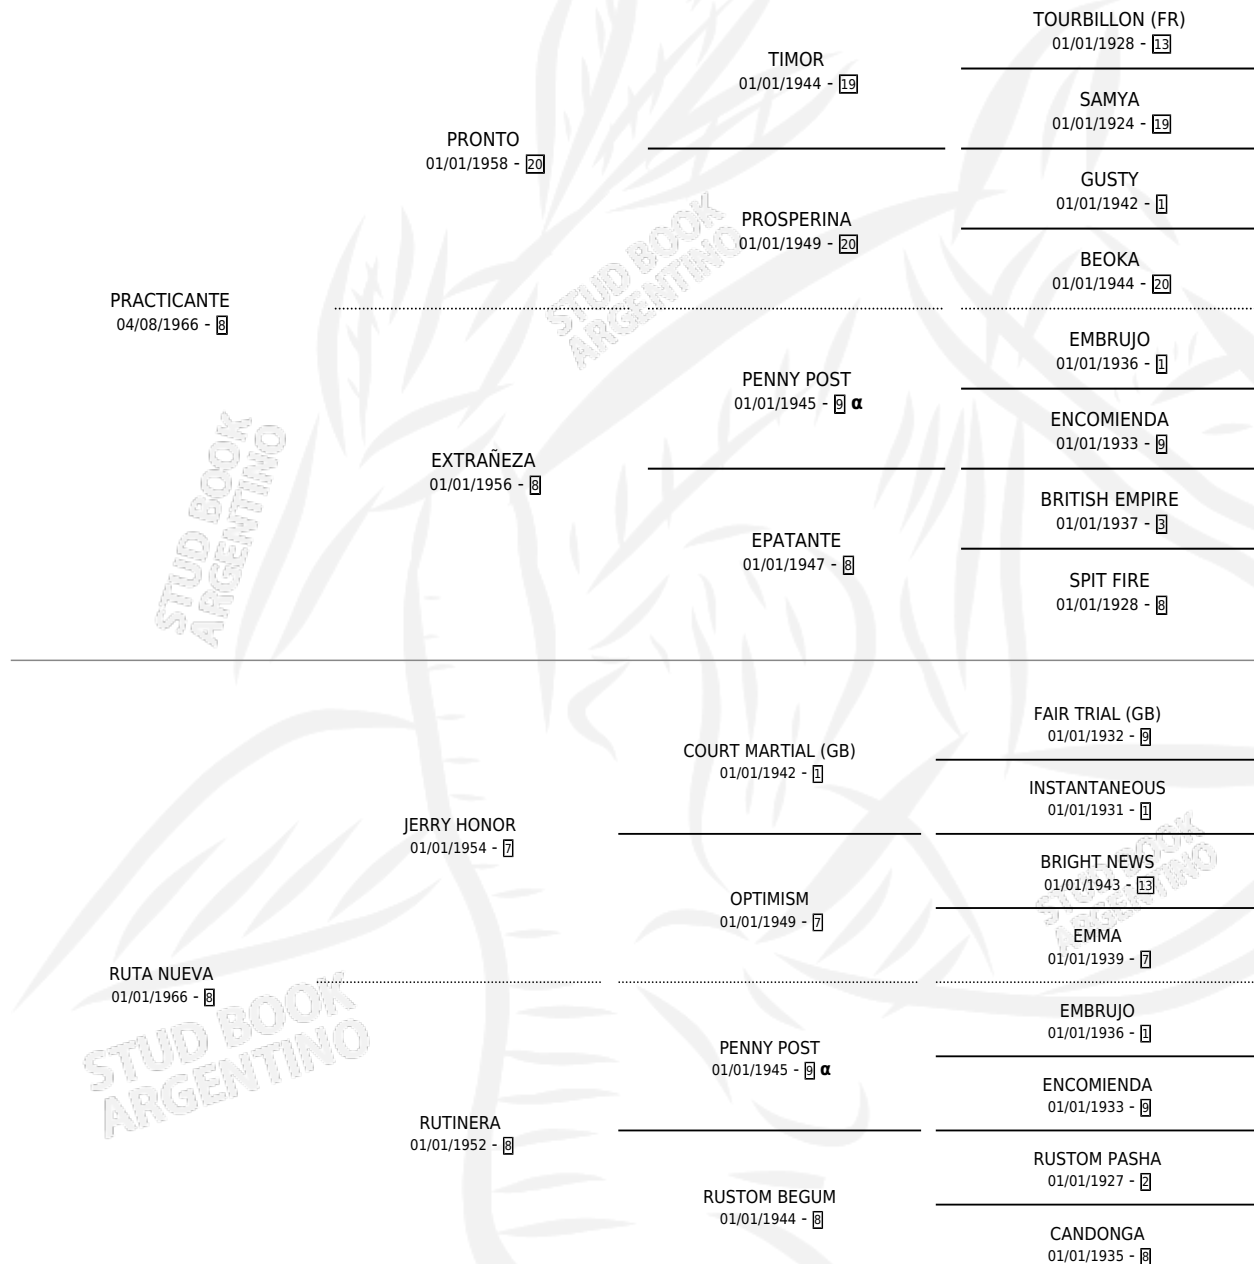

## ESTADO

TIPIFICACIÓN SANGUÍNEA	X
TIPIFICACIÓN POR ADN	X
PASAPORTE	X
IDENTIFICACIÓN POR MICROCHIP	X
REPRODUCTOR	✓

**Lugar de nacimiento:** Campo particular

**Criador:** Sin dato

~