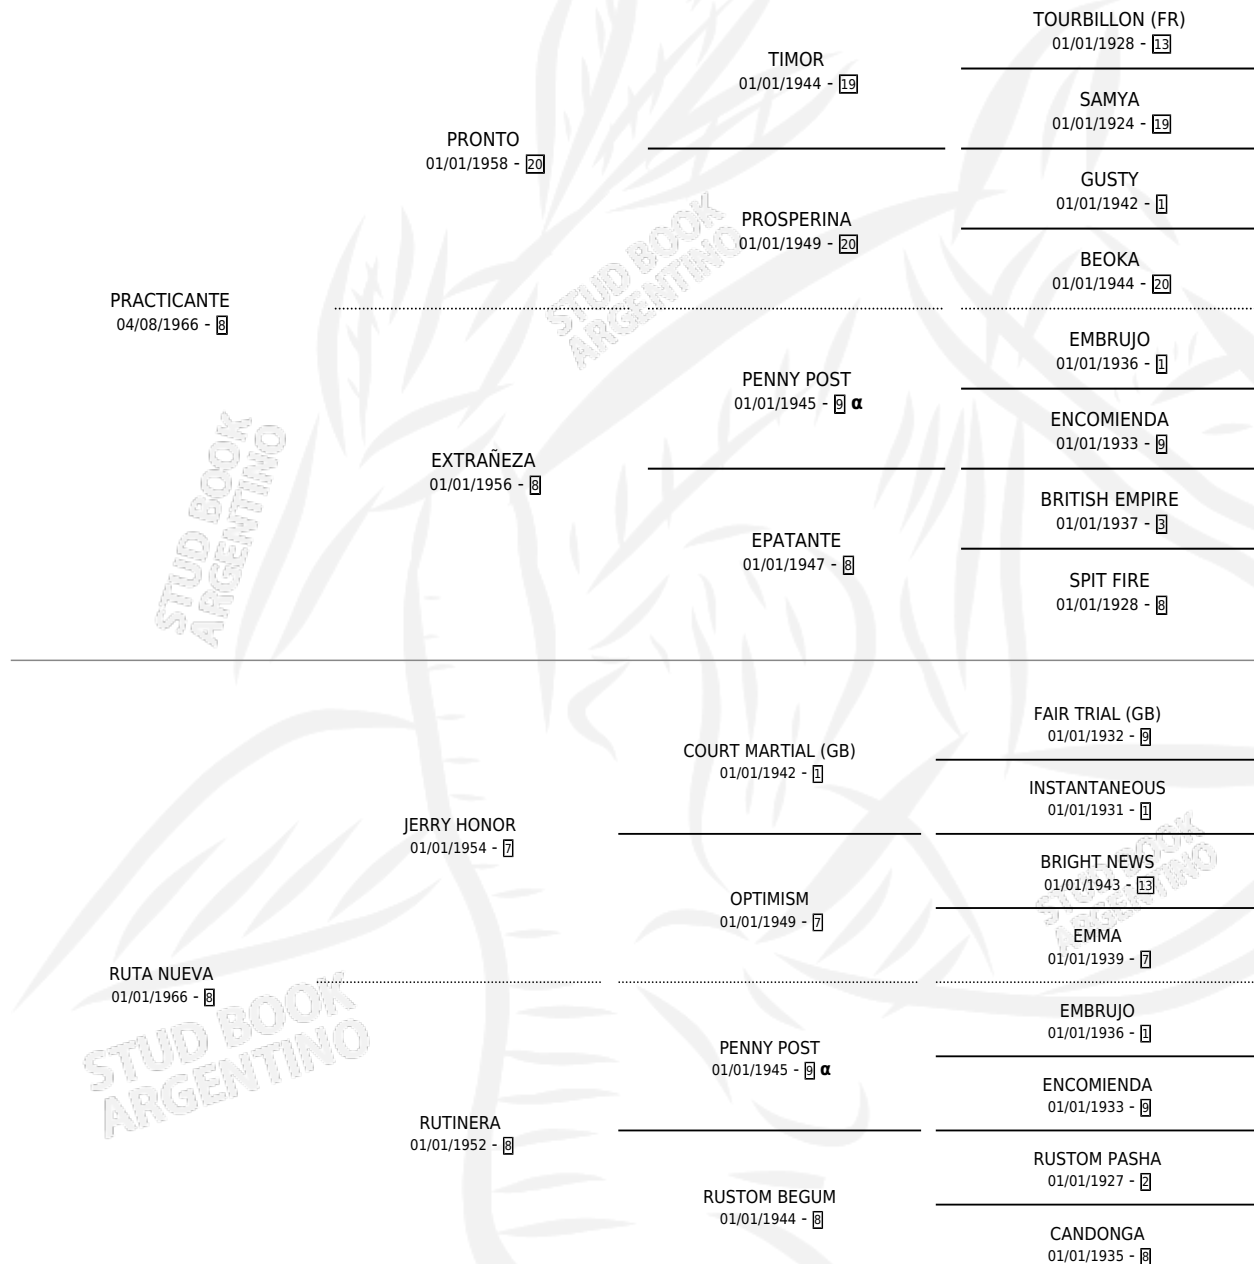

RUTANTE

por PRACTICANTE y RUTA NUEVA por JERRY HONOR

Argentina · Hembra · Tordillo · SP · 01/01/1975
Familia 8-g · Volumen 29

ESTADO

TIPIFICACIÓN SANGUÍNEA	X
TIPIFICACIÓN POR ADN	X
PASAPORTE	X
IDENTIFICACIÓN POR MICROCHIP	X
REPRODUCTOR	✓

Lugar de nacimiento: Campo particular

Criador: Sin dato

~

HIJOS

	MACHOS	HEMBRAS
5 NACIERON	3	2
4 CORRIERON	3	1
3 GANARON	3	0
0 GANADORES CL	0 GANADORES GR	0 GANADORES G1

PEDIGREE

INBREEDING : α

CAMPAÑA

Solo carreras oficiales de Argentina

POR EDAD

EDAD	CC	1°	2°	3°	4°	5°	NP	CLC	CLG	CLCG1	CLGG1	IMPORTE	GANANCIA / CC
4 AÑOS	1	1	0	0	0	0	0	0	0	0	0	\$0	\$0
6 AÑOS	1	1	0	0	0	0	0	0	0	0	0	\$0	\$0
TOTALES	2	2	0	0	0	0	0	0	0	0	0	\$0	\$0
%		100%	0.0%	0.0%	0.0%	0.0%	0.0%	0.0%	0.0%	0.0%	0.0%		