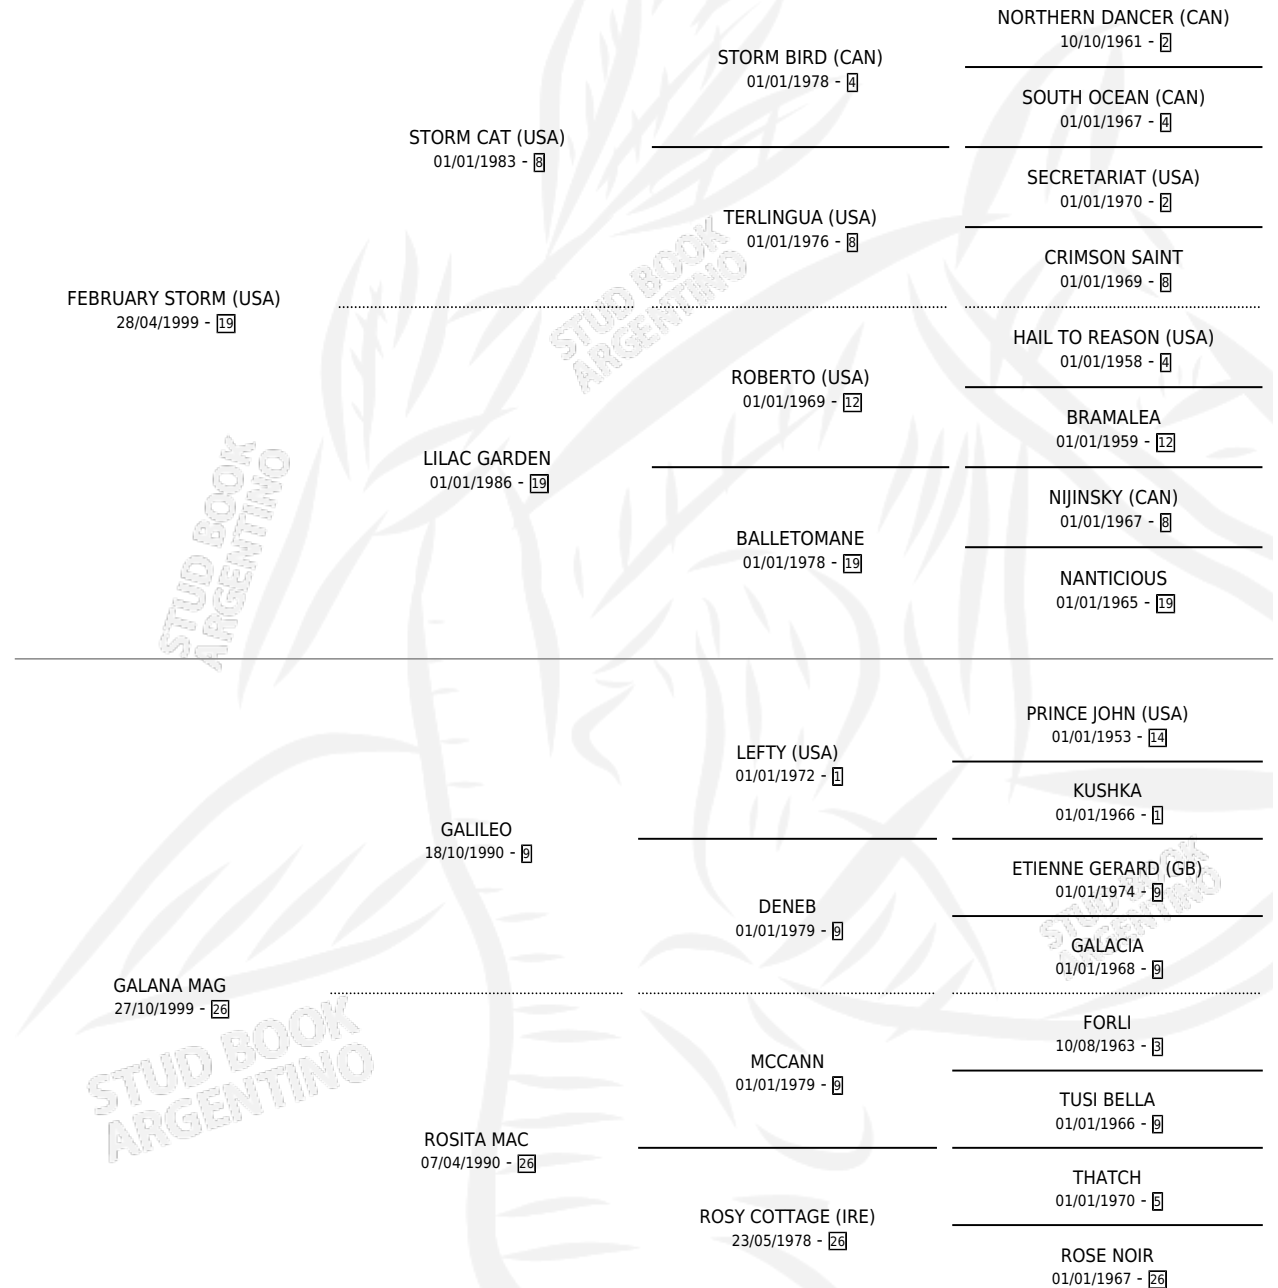

GALAN STORM

por FEBRUARY STORM (USA) y GALANA MAG por GALILEO

Argentina · Macho · Alazan · SP · 02/10/2006
Familia 26 · Volumen 39

ESTADO

TIPIFICACIÓN SANGUÍNEA	X
TIPIFICACIÓN POR ADN	✓
PASAPORTE	✓
IDENTIFICACIÓN POR MICROCHIP	X
REPRODUCTOR	X

Lugar de nacimiento: La Magdalena
Criador: Sin dato

PEDIGREE

GALAN STORM

Datos oficiales del Stud Book Argentino

Documento generado el 08/05/2026

studbook.org.ar