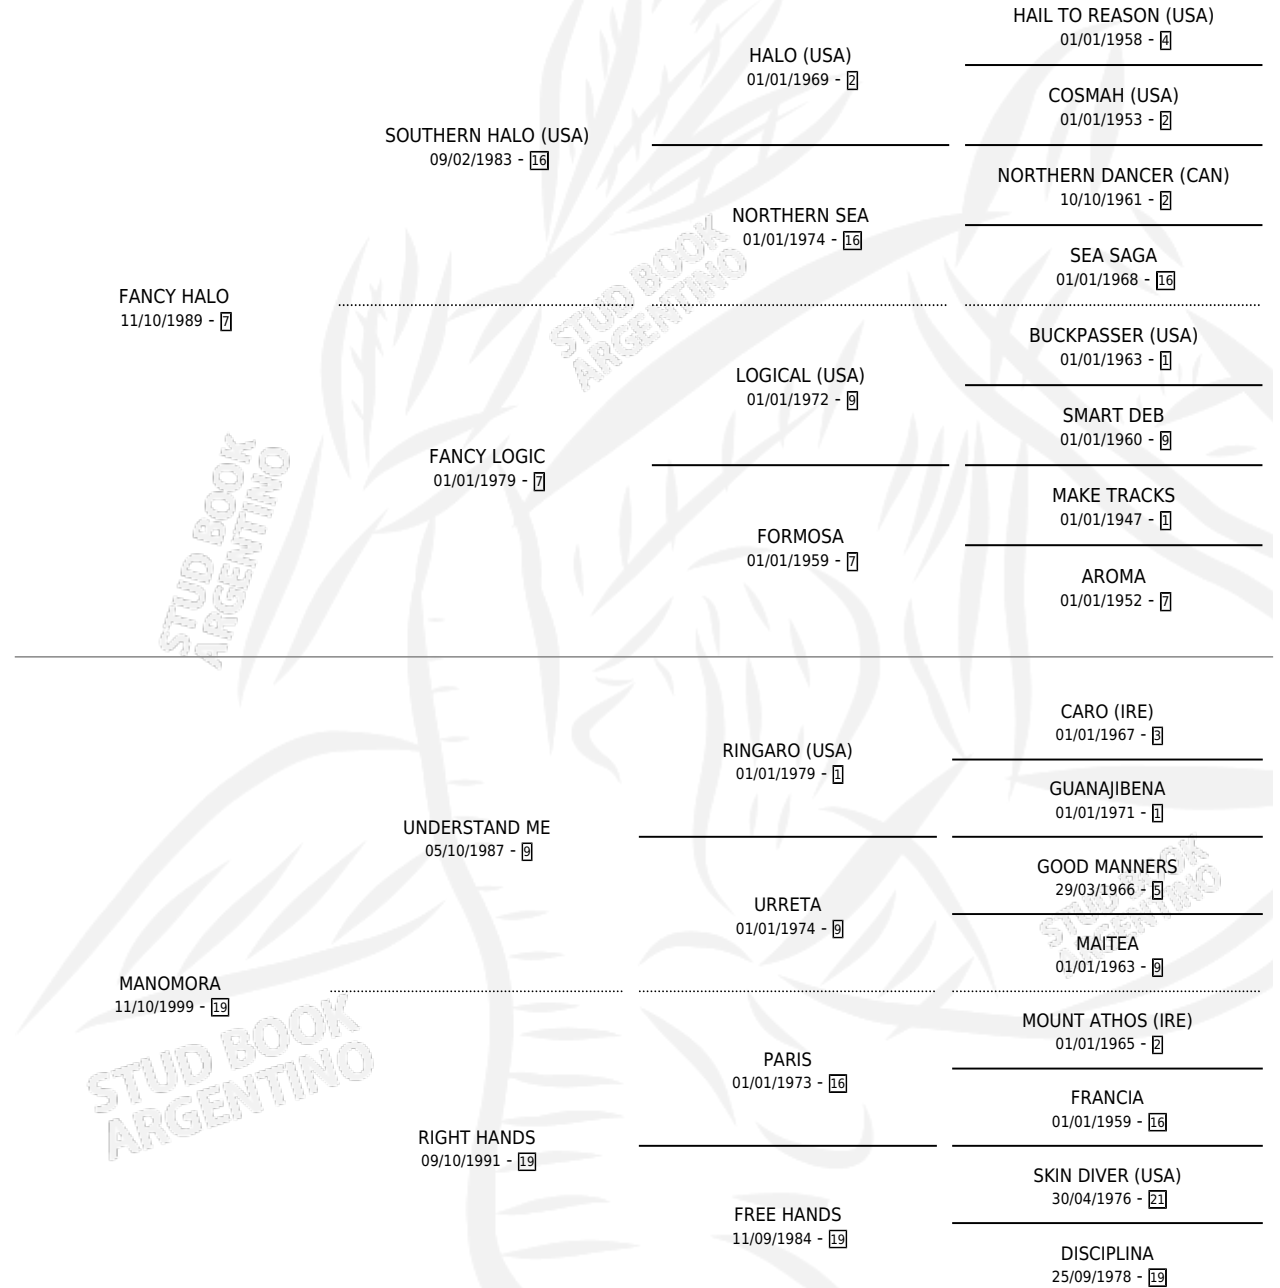

FANCY MORO

por FANCY HALO y MANOMORA por UNDERSTAND ME

Argentina · Macho · Alazan · SP · 23/09/2006
Familia 19 · Volumen 39

ESTADO

TIPIFICACIÓN SANGUÍNEA	X
TIPIFICACIÓN POR ADN	✓
PASAPORTE	✓
IDENTIFICACIÓN POR MICROCHIP	X
REPRODUCTOR	X

Lugar de nacimiento: Campo particular

Criador: Mantel Jorge Enrique

PEDIGREE

CAMPAÑA

Solo carreras oficiales de Argentina

POR EDAD

EDAD	CC	1°	2°	3°	4°	5°	NP	CLC	CLG	CLCG1	CLGG1	IMPORTE	GANANCIA / CC
6 AÑOS	3	0	0	0	0	0	3	0	0	0	0	\$0	\$0
TOTALES	3	0	0	0	0	0	3	0	0	0	0	\$0	\$0
%		0.0%	0.0%	0.0%	0.0%	0.0%	100%	0.0%	0.0%	0.0%	0.0%		