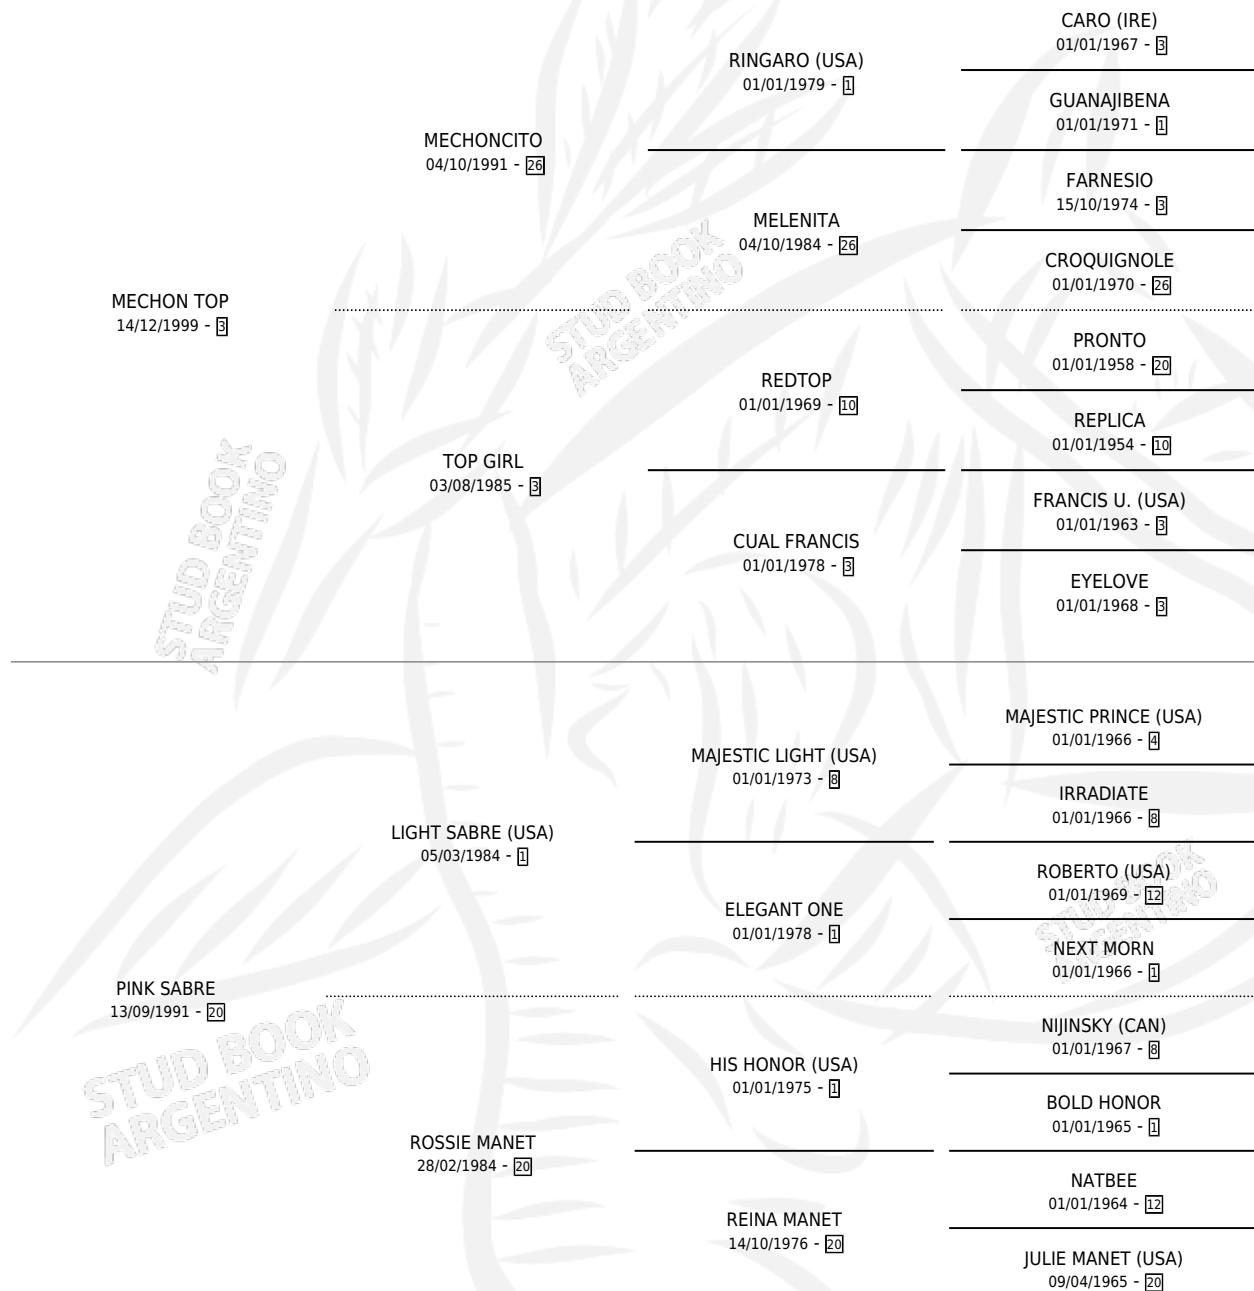

EL TATA PANCHO

por MECHON TOP y PINK SABRE por LIGHT SABRE (USA)

Argentina · Macho · Zaino · SP · 21/09/2006
Familia 20-a · Volumen 39

ESTADO

TIPIFICACIÓN SANGUÍNEA	X
TIPIFICACIÓN POR ADN	✓
PASAPORTE	✓
IDENTIFICACIÓN POR MICROCHIP	X
REPRODUCTOR	X

Lugar de nacimiento: Campo particular

Criador: Sin dato

PEDIGREE

CAMPAÑA

Solo carreras oficiales de Argentina

POR EDAD

EDAD	CC	1°	2°	3°	4°	5°	NP	CLC	CLG	CLCG1	CLGG1	IMPORTE	GANANCIA / CC
2 AÑOS	1	0	0	0	0	0	1	0	0	0	0	\$0	\$0
3 AÑOS	1	0	0	0	0	0	1	0	0	0	0	\$0	\$0
4 AÑOS	1	0	0	0	0	0	1	0	0	0	0	\$0	\$0
TOTALES	3	0	0	0	0	0	3	0	0	0	0	\$0	\$0
%		0.0%	0.0%	0.0%	0.0%	0.0%	100%	0.0%	0.0%	0.0%	0.0%		