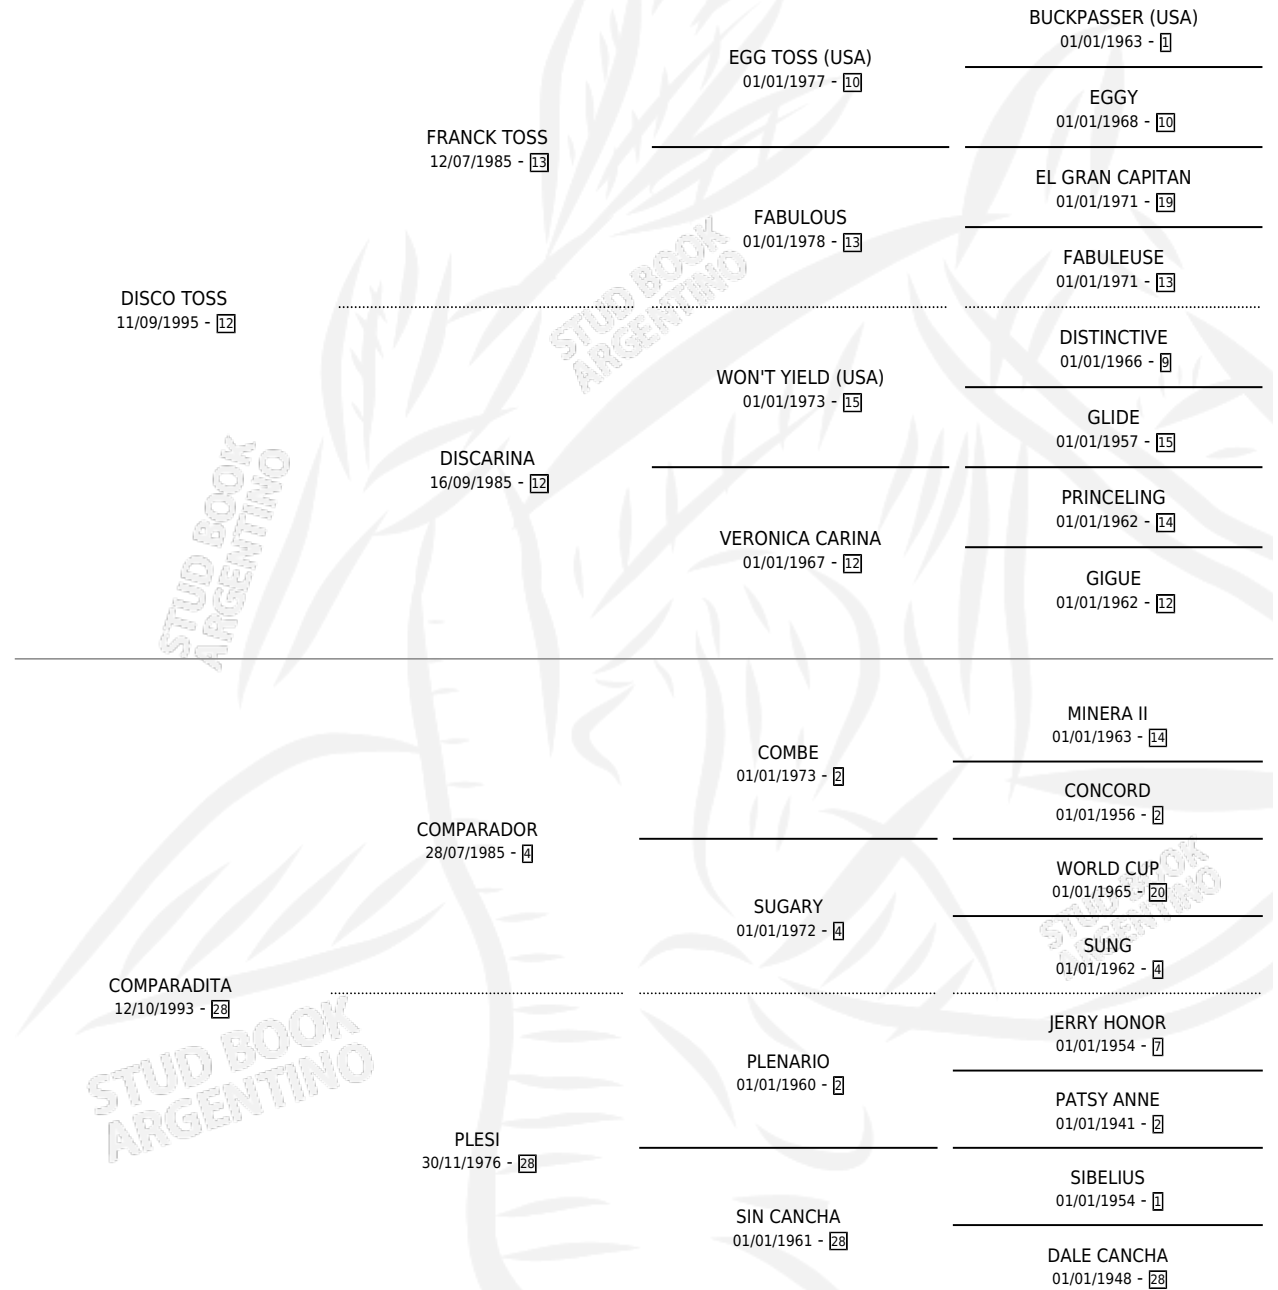

FAUSTI TOSS

por DISCO TOSS y COMPARADITA por COMPARADOR

Argentina · Macho · Zaino · SP · 11/10/2006
Familia 28 · Volumen 39

ESTADO

TIPIFICACIÓN SANGUÍNEA	X
TIPIFICACIÓN POR ADN	✓
PASAPORTE	X
IDENTIFICACIÓN POR MICROCHIP	X
REPRODUCTOR	X

Lugar de nacimiento: Doblas

Criador: Doblas

PEDIGREE

FAUSTI TOSS

Datos oficiales del Stud Book Argentino

Documento generado el 06/05/2026

studbook.org.ar