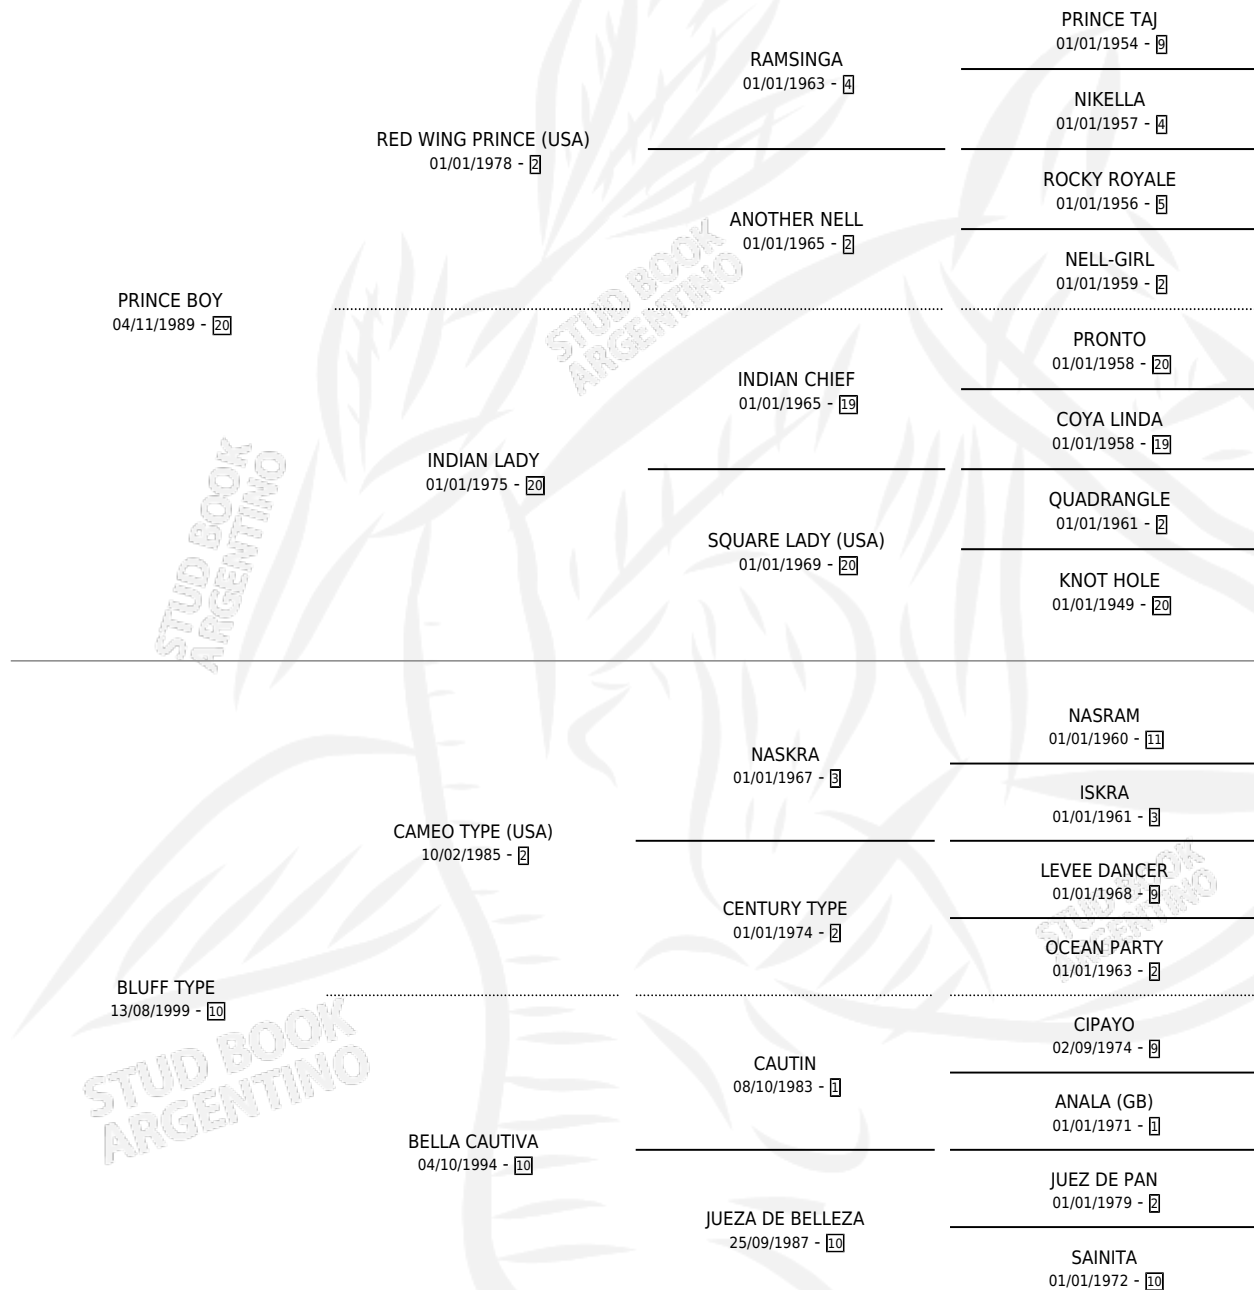

SPEED HORSE

por **PRINCE BOY** y **BLUFF TYPE** por **CAMEO TYPE (USA)**

Argentina · Macho · Zaino · SP · 06/10/2006
Familia 10-d · Volumen 39

ESTADO

TIPIFICACIÓN SANGUÍNEA	X
TIPIFICACIÓN POR ADN	✓
PASAPORTE	X
IDENTIFICACIÓN POR MICROCHIP	✓
REPRODUCTOR	X

Lugar de nacimiento: Revancha

Criador: Sin dato

PEDIGREE

SPEED HORSE

Datos oficiales del Stud Book Argentino

Documento generado el 08/05/2026

studbook.org.ar