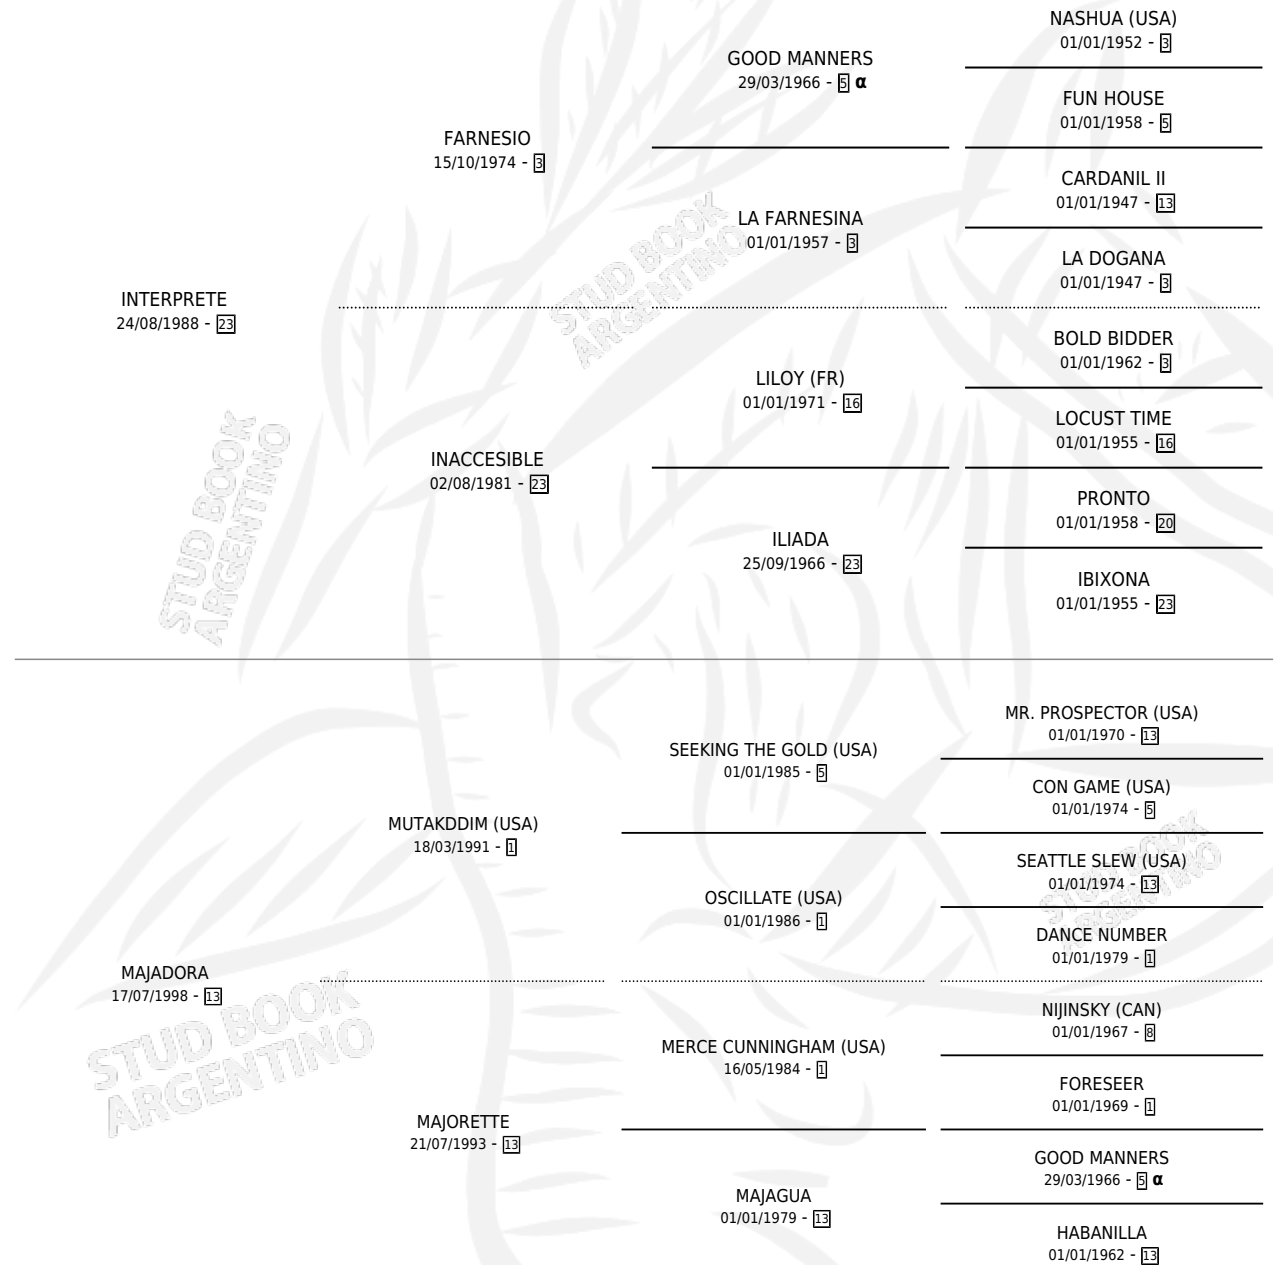

MAJUELO

por INTERPRETE y MAJADORA por MUTAKDDIM (USA)

Argentina · Macho · Alazan Tostado · SP · 01/10/2006
Familia 13-e · Volumen 39

ESTADO

TIPIFICACIÓN SANGUÍNEA	X
TIPIFICACIÓN POR ADN	✓
PASAPORTE	X
IDENTIFICACIÓN POR MICROCHIP	X
REPRODUCTOR	X

Lugar de nacimiento: Vacacion

Criador: Vacacion

PEDIGREE

INBREEDING : α

CAMPAÑA

Solo carreras oficiales de Argentina

POR EDAD

EDAD	CC	1°	2°	3°	4°	5°	NP	CLC	CLG	CLCG1	CLGG1	IMPORTE	GANANCIA / CC
4 AÑOS	4	0	1	1	1	1	0	0	0	0	0	\$24,200	\$6,050
5 AÑOS	1	1	0	0	0	0	0	0	0	0	0	\$23,500	\$23,500
TOTALES	5	1	1	1	1	1	0	0	0	0	0	\$47,700	\$9,540
%		20.0%	20.0%	20.0%	20.0%	20.0%	0.0%	0.0%	0.0%	0.0%	0.0%		

Ganador en San Isidro - \$47,700, a los 5 años.

POR DISTANCIA

HIPODROMO	CC	1°	2°	3°	4°	5°	NP	CLC	CLG	CLCG1	CLGG1	IMPORTE
SAN ISIDRO	2	1	0	0	1	0	0	0	0	0	0	\$26,500
1600 MTS	2	1	0	0	1	0	0	0	0	0	0	\$26,500
PALERMO	3	0	1	1	0	1	0	0	0	0	0	\$21,200
1400 MTS	3	0	1	1	0	1	0	0	0	0	0	\$21,200