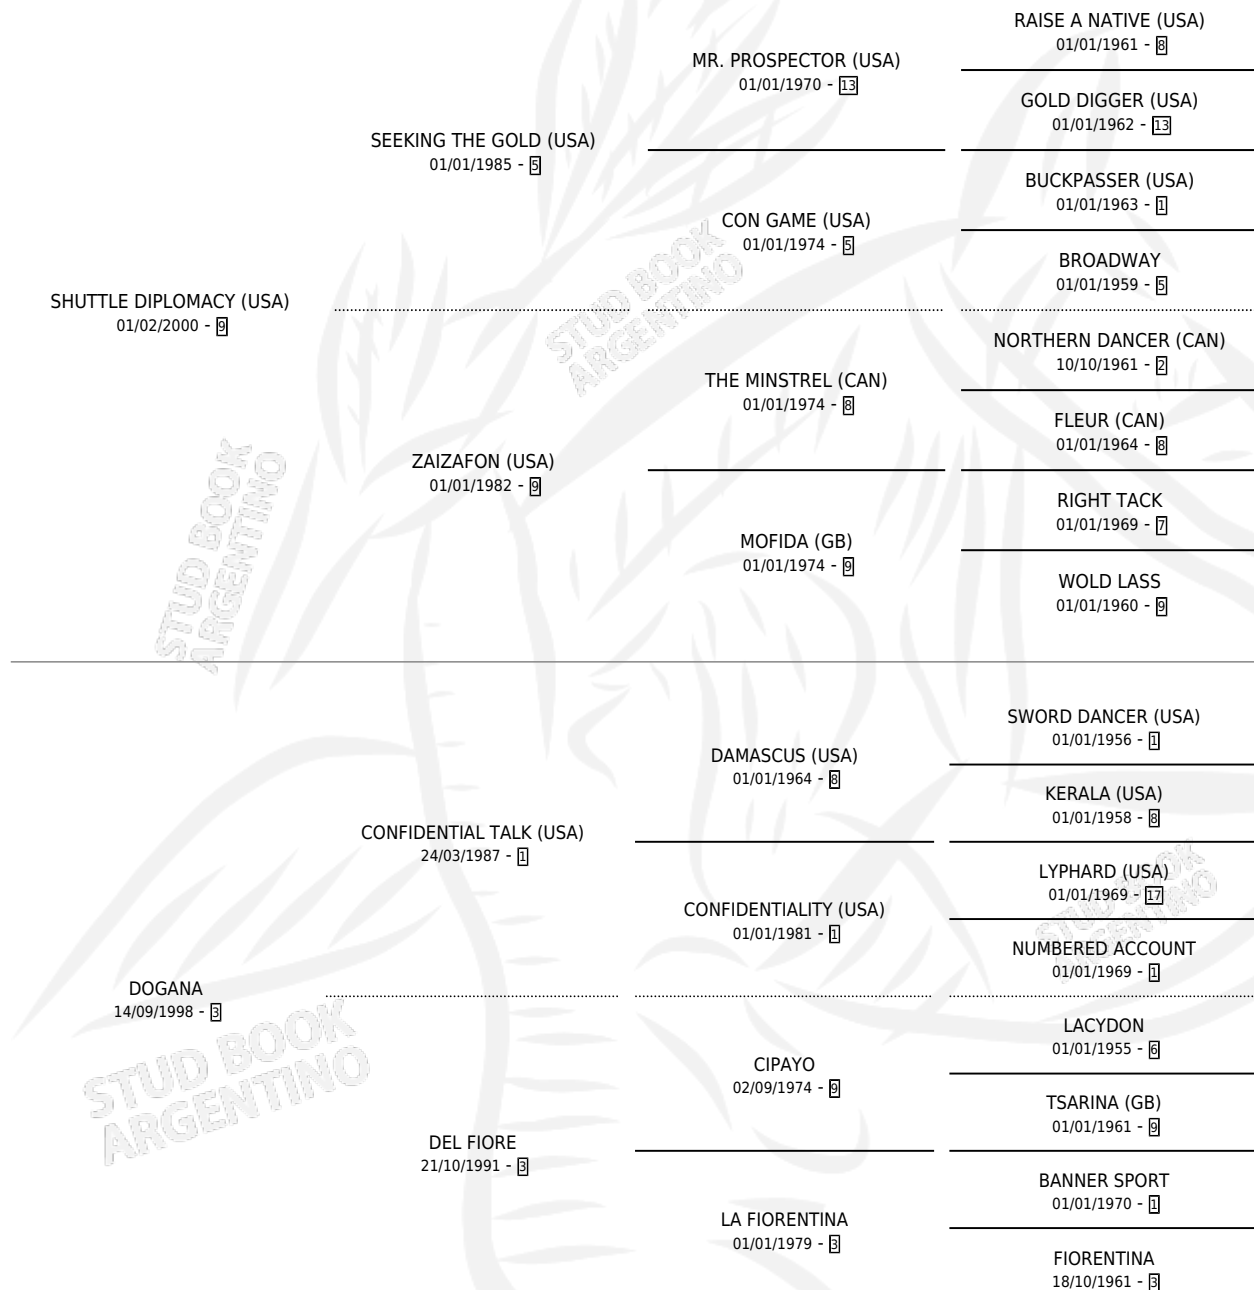

# DOLENCIA

por SHUTTLE DIPLOMACY (USA) y DOGANA por CONFIDENTIAL TALK (USA)

Argentina · Hembra · Zaino · SP · 28/09/2006  
Familia 3-b · Volumen 39

## ESTADO

TIPIFICACIÓN SANGUÍNEA	X
TIPIFICACIÓN POR ADN	✓
PASAPORTE	X
IDENTIFICACIÓN POR MICROCHIP	X
REPRODUCTOR	✓

**Lugar de nacimiento:** Vacacion

**Criador:** Vacacion

## PEDIGREE

S

mientos 0 / Efectividad 0.00%

PADRILLO	PRODUCTO	CRIADOR	1ER SERVICIO	ÚLTIMO SERVICIO
FAIRY MAGIC	∅		19/08/2009	19/08/2009
VISION AND VERSE (USA)	∅		16/11/2008	16/11/2008

**DOLENCIA**

**Datos oficiales del Stud Book Argentino**