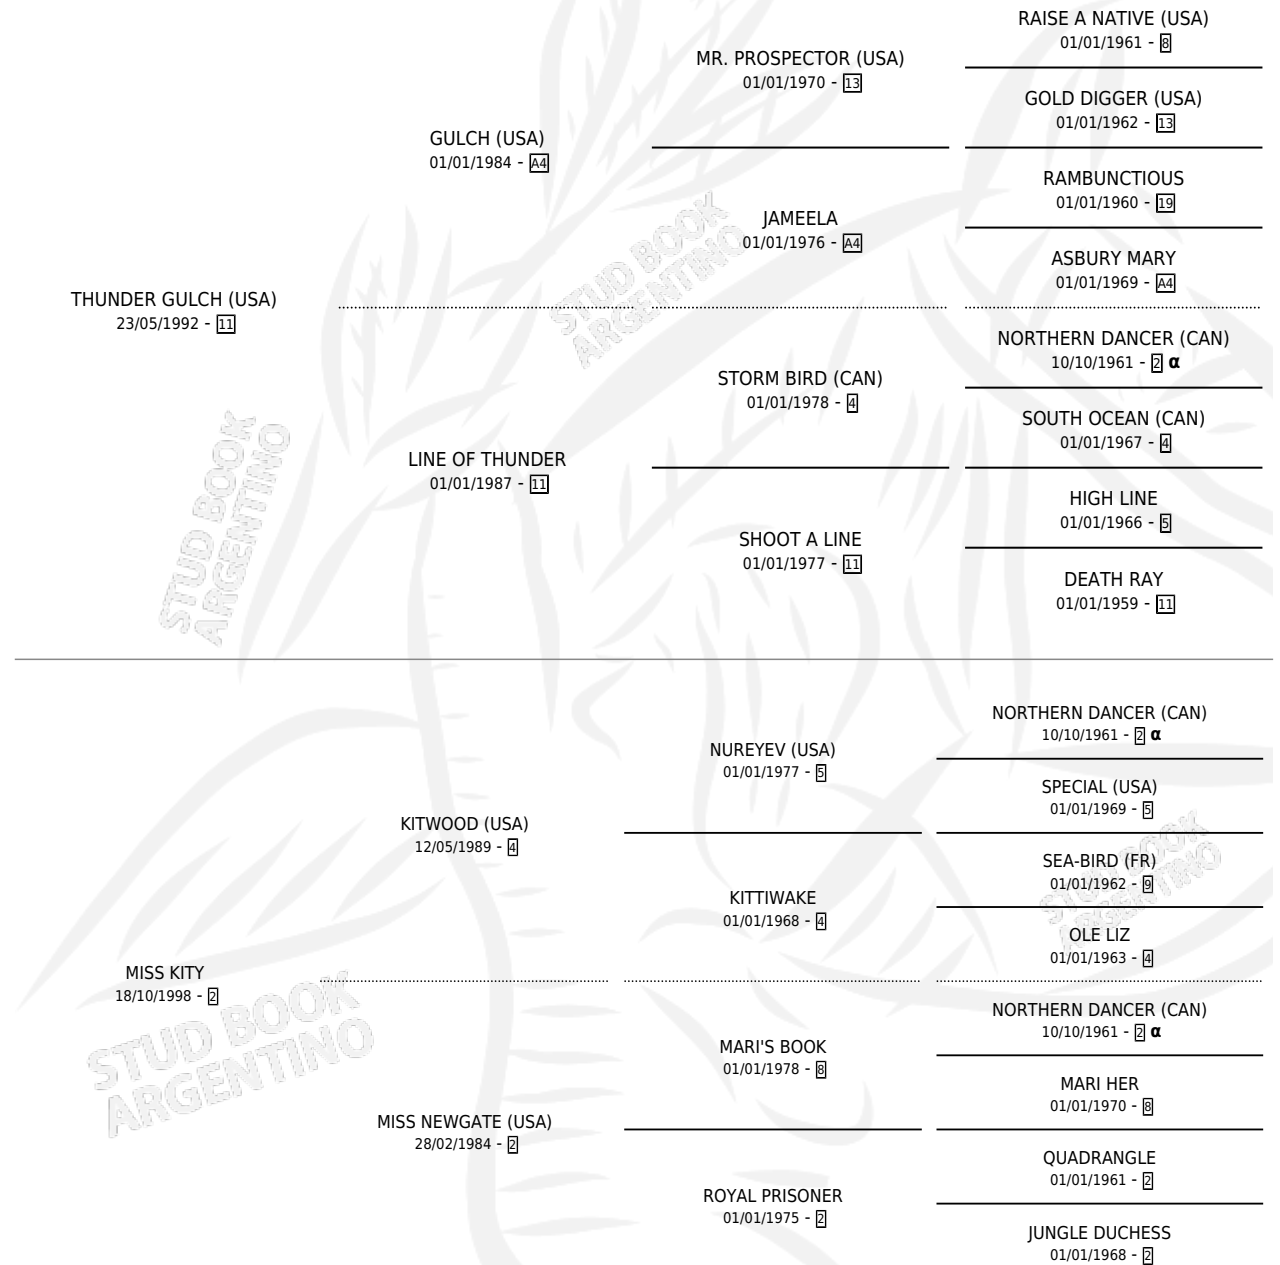

MR KILL

por **THUNDER GULCH (USA)** y **MISS KITY** por **KITWOOD (USA)**

Argentina · Macho · Zaino Doradillo · SP · 30/09/2006
Familia 2-g · Volumen 39

ESTADO

TIPIFICACIÓN SANGUÍNEA	X
TIPIFICACIÓN POR ADN	✓
PASAPORTE	X
IDENTIFICACIÓN POR MICROCHIP	X
REPRODUCTOR	X

Lugar de nacimiento: Vacacion

Criador: Vacacion

PEDIGREE

INBREEDING : α

CAMPAÑA

Solo carreras oficiales de Argentina

POR EDAD

EDAD	CC	1°	2°	3°	4°	5°	NP	CLC	CLG	CLCG1	CLGG1	IMPORTE	GANANCIA / CC
3 AÑOS	8	0	1	3	4	0	0	0	0	0	0	\$43,250	\$5,406
4 AÑOS	13	3	1	2	2	0	5	0	0	0	0	\$111,200	\$8,554
5 AÑOS	3	0	0	1	1	0	1	0	0	0	0	\$8,700	\$2,900
TOTALES	24	3	2	6	7	0	6	0	0	0	0	\$163,150	\$6,798
%		12.5%	8.3%	25.0%	29.2%	0.0%	25.0%	0.0%	0.0%	0.0%	0.0%		

Ganador de 3 carreras en San Isidro y La Plata - \$163,150, a los 4 años, incluso 4to J.m.de Rosas Hcap..

POR DISTANCIA

HIPODROMO	CC	1°	2°	3°	4°	5°	NP	CLC	CLG	CLCG1	CLGG1	IMPORTE
PALERMO	12	0	1	4	4	0	3	0	0	0	0	\$49,200
1400 MTS	3	0	0	2	0	0	1	0	0	0	0	\$12,400
1800 MTS	3	0	0	1	0	0	2	0	0	0	0	\$5,100
1600 MTS	5	0	1	1	3	0	0	0	0	0	0	\$28,300
2000 MTS	1	0	0	0	1	0	0	0	0	0	0	\$3,400
SAN ISIDRO	8	1	1	1	3	0	2	0	0	0	0	\$49,250
1400 MTS	5	1	1	1	1	0	1	0	0	0	0	\$42,200
1600 MTS	2	0	0	0	1	0	1	0	0	0	0	\$2,850
1800 MTS	1	0	0	0	1	0	0	0	0	0	0	\$4,200
LA PLATA	4	2	0	1	0	0	1	0	0	0	0	\$64,700
1700 MTS	1	0	0	0	0	0	1	0	0	0	0	\$1,340
1600 MTS	3	2	0	1	0	0	0	0	0	0	0	\$63,360