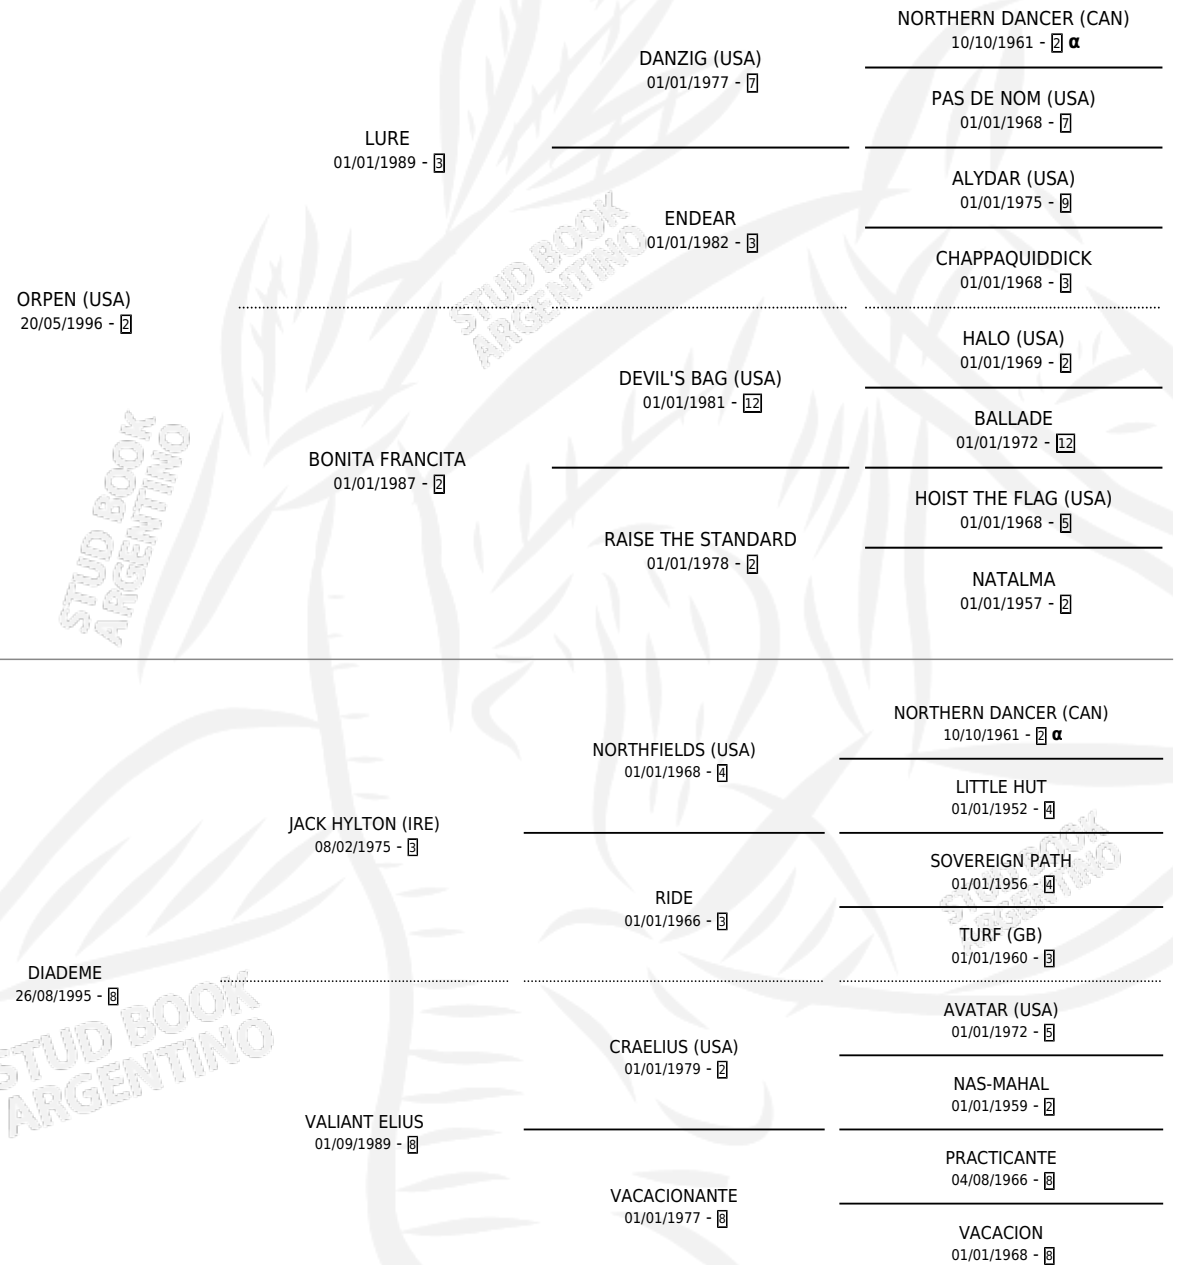

DISLOYAL

PEDIGREE

por **ORPEN (USA)** y **DIADEME** por **JACK HYLTON (IRE)**

INBREEDING : α

Argentina · Hembra · Zaino Doradillo · SP · 25/09/2006
Familia 8-j · Volumen 39

ESTADO

TIPIFICACIÓN SANGUÍNEA	X
TIPIFICACIÓN POR ADN	✓
PASAPORTE	X
IDENTIFICACIÓN POR MICROCHIP	X
REPRODUCTOR	✓

Lugar de nacimiento: Vacacion

Criador: Vacacion

~

HIJOS

	MACHOS	HEMBRAS
4 NACIERON	4	0
1 CORRIERON	1	0
1 GANARON	1	0
0 GANADORES CL	0 GANADORES GR	0 GANADORES G1

CAMPAÑA

Solo carreras oficiales de Argentina

SERVICIOS

Servicios **4** / Nacimientos **4** / Efectividad **100%**

PADRILLO	PRODUCTO	CRIADOR	1ER SERVICIO	ÚLTIMO SERVICIO
EQUAL STRIPES	EQUAL LOYALTY (M A, 07/10/2017)	ESTANCIA LA JOSEFINA	16/10/2016	16/10/2016
EQUAL STRIPES	EQUAL LEAL (M Z, 24/08/2016)	ESTANCIA LA JOSEFINA	11/09/2015	11/09/2015
SIXTIES ICON (GB)	MUNDO CALAMAR (M ZD, 18/10/2013)	LOPEZ ERNESTO ALEJANDRO	07/11/2012	07/11/2012
INDYGO SHINER (USA)	MUNDO SHINER (M A, 16/10/2012)	GONZALEZ GUSTAVO ALBERTO	22/10/2011	12/11/2011