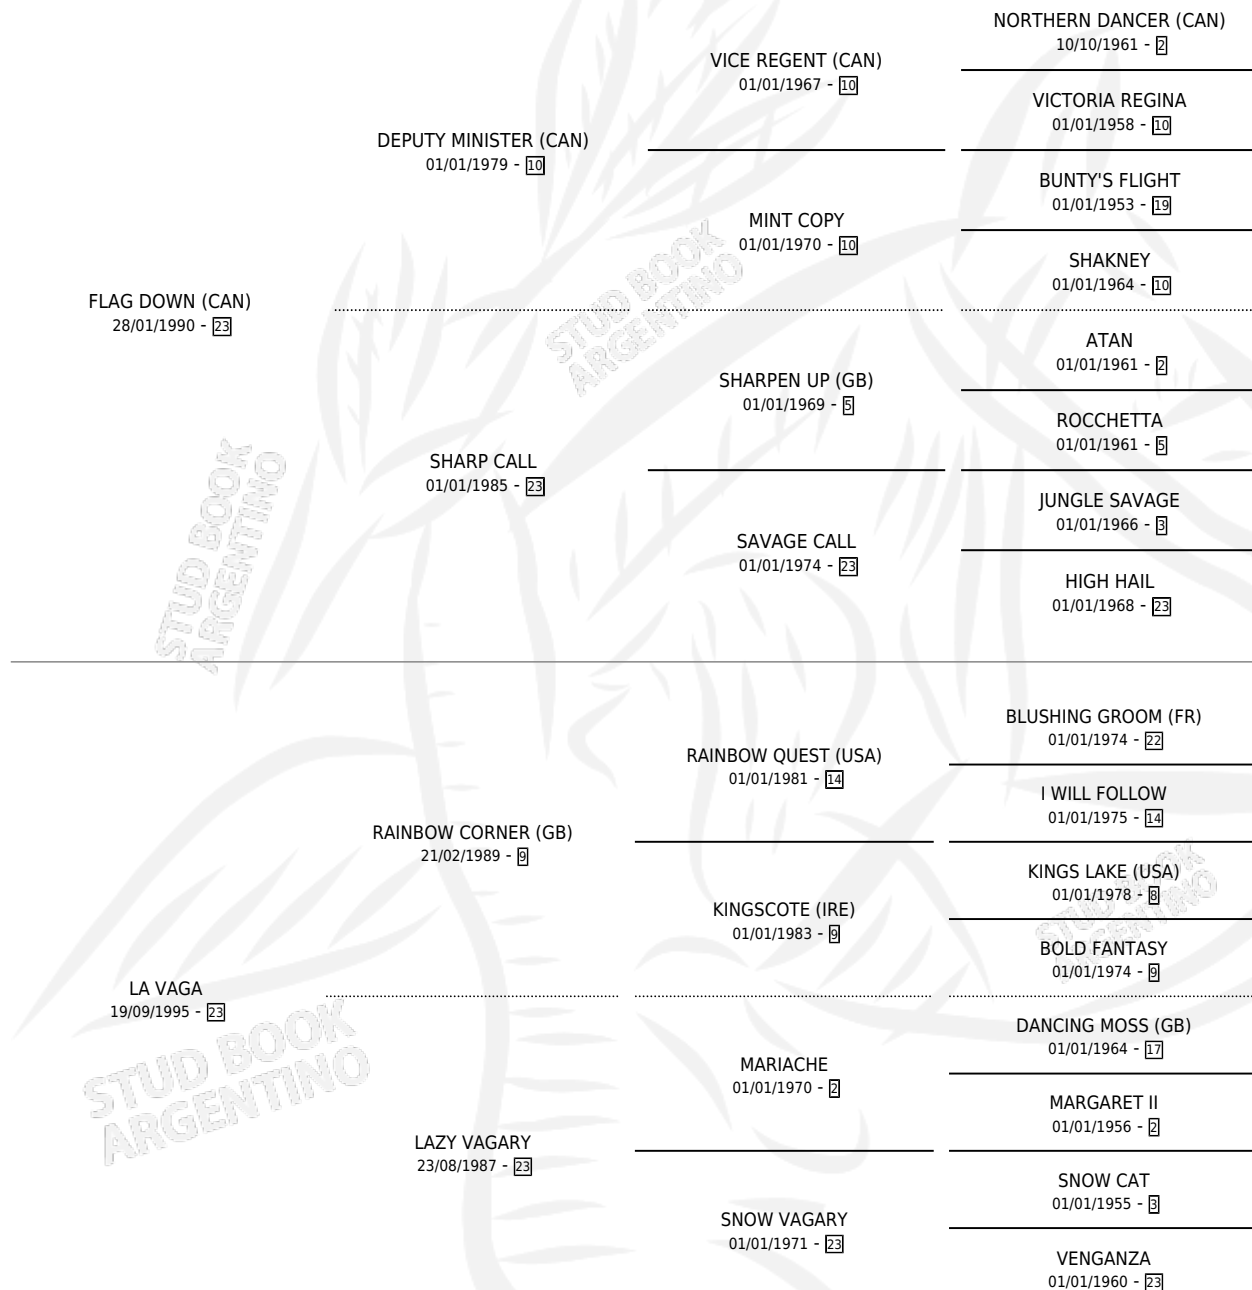

THE FLAG

por **FLAG DOWN (CAN)** y **LA VAGA** por **RAINBOW CORNER (GB)**

Argentina · Macho · Alazan · SP · 07/10/2006
Familia 23-a · Volumen 39

ESTADO

TIPIFICACIÓN SANGUÍNEA	X
TIPIFICACIÓN POR ADN	✓
PASAPORTE	✓
IDENTIFICACIÓN POR MICROCHIP	X
REPRODUCTOR	X

Lugar de nacimiento: Pacífica
Criador: Sin dato

PEDIGREE