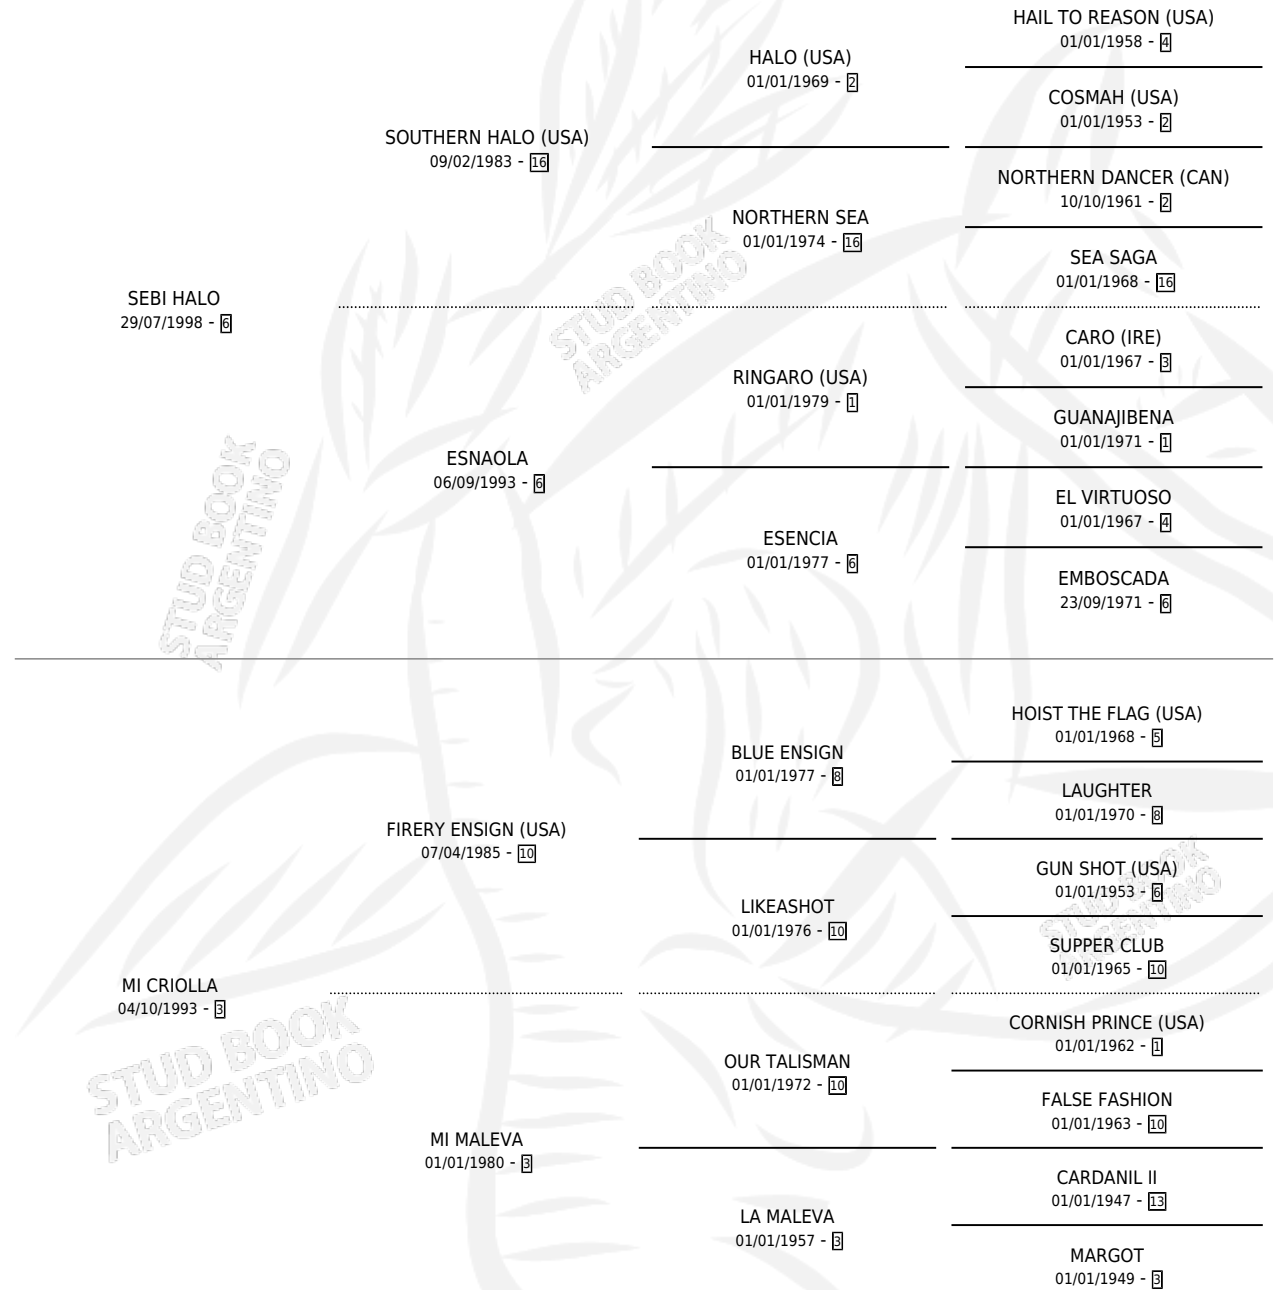

GUAPO CRIOLLO

por SEBI HALO y MI CRIOLLA por FIRERY ENSIGN (USA)

Argentina · Macho · Tordillo · SP · 15/10/2006
Familia 3-h · Volumen 39

ESTADO

TIPIFICACIÓN SANGUÍNEA	X
TIPIFICACIÓN POR ADN	✓
PASAPORTE	✓
IDENTIFICACIÓN POR MICROCHIP	X
REPRODUCTOR	X

Lugar de nacimiento: El Atalaya

Criador: Sin dato

PEDIGREE

GUAPO CRIOLLO

Datos oficiales del Stud Book Argentino

Documento generado el 05/05/2026

studbook.org.ar