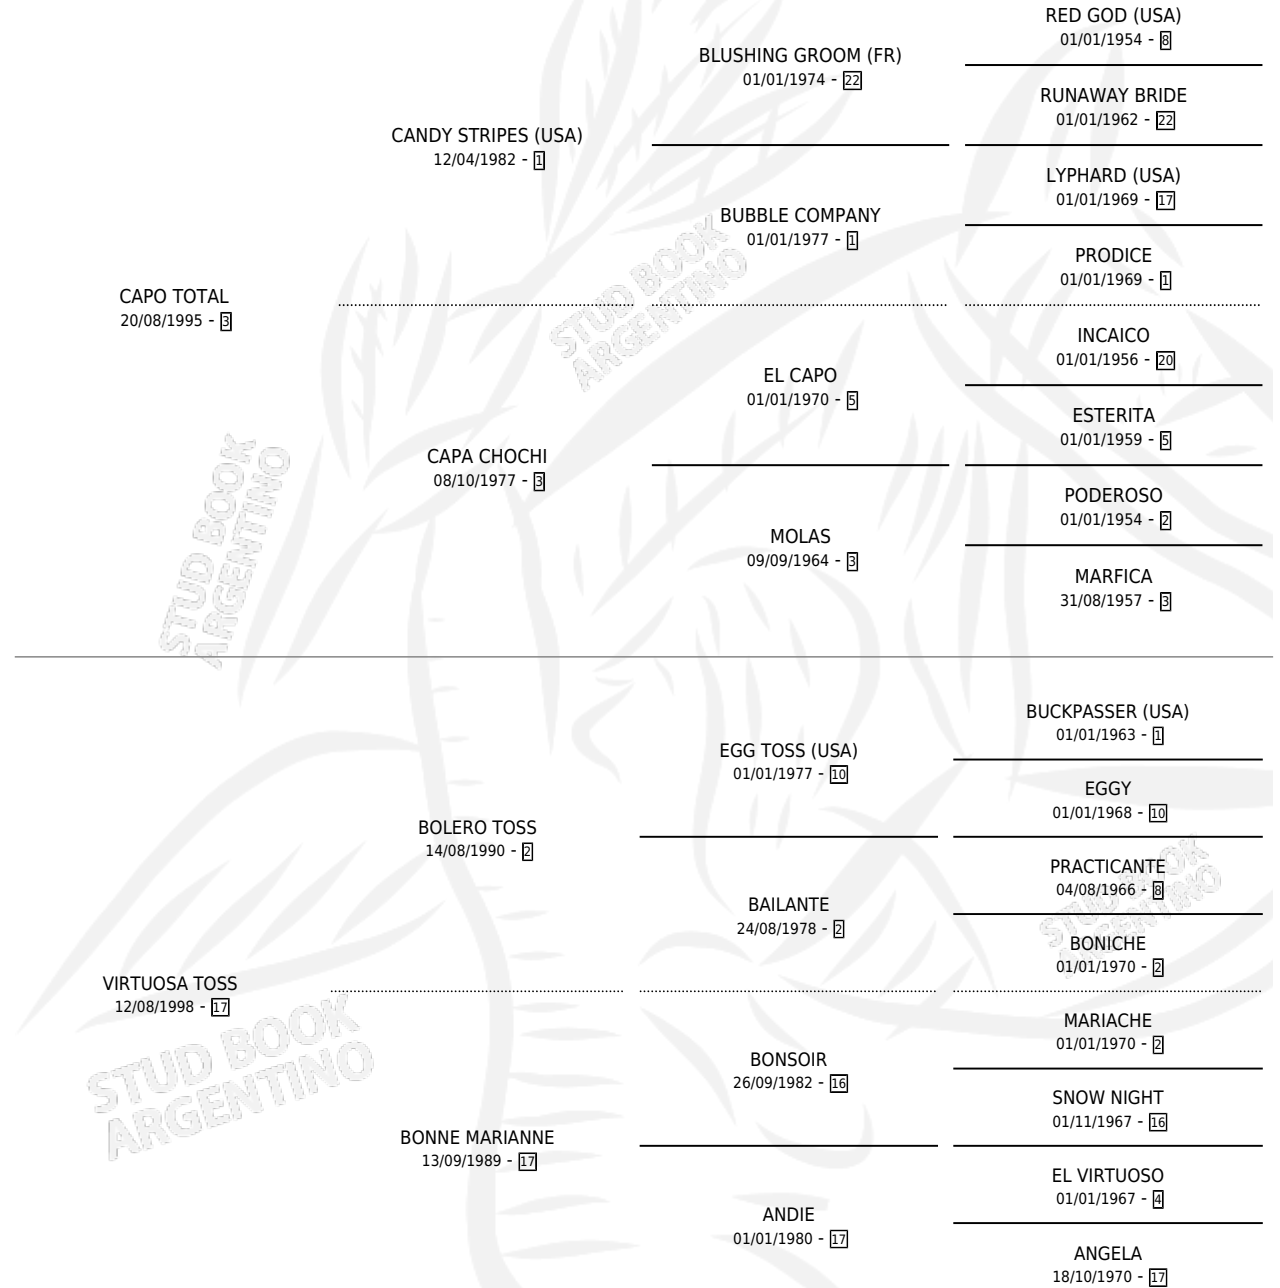

CAPO VALIENTE

por CAPO TOTAL y VIRTUOSA TOSS por BOLERO TOSS

Argentina · Macho · Alazan · SP · 20/09/2006
Familia 17-c · Volumen 39

ESTADO

TIPIFICACIÓN SANGUÍNEA	X
TIPIFICACIÓN POR ADN	✓
PASAPORTE	X
IDENTIFICACIÓN POR MICROCHIP	X
REPRODUCTOR	X

Lugar de nacimiento: Rancho Grande
Criador: Haras La Querencia S.R.L.

PEDIGREE

CAMPAÑA

Solo carreras oficiales de Argentina

POR EDAD

EDAD	CC	1°	2°	3°	4°	5°	NP	CLC	CLG	CLCG1	CLGG1	IMPORTE	GANANCIA / CC
5 AÑOS	3	0	0	0	0	0	3	0	0	0	0	\$0	\$0
TOTALES	3	0	0	0	0	0	3	0	0	0	0	\$0	\$0
%		0.0%	0.0%	0.0%	0.0%	0.0%	100%	0.0%	0.0%	0.0%	0.0%		