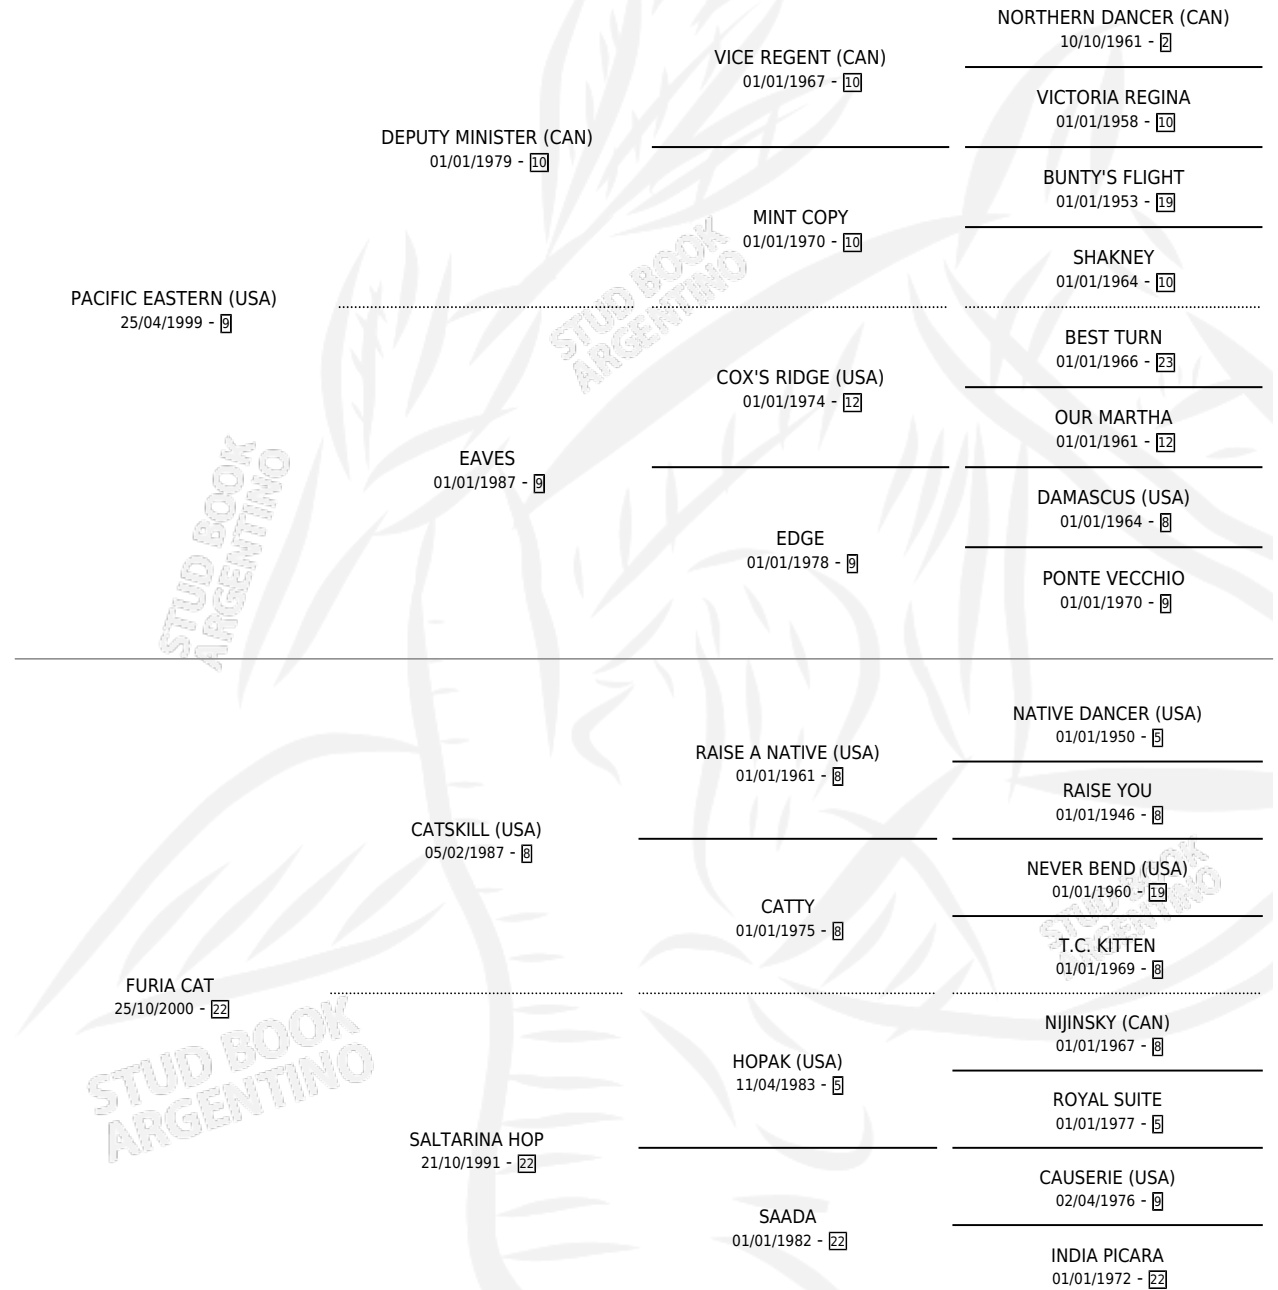

PACIFIC TIGER

por PACIFIC EASTERN (USA) y FURIA CAT por CATSKILL (USA)

Argentina · Macho · Zaino · SP · 24/09/2006
Familia 22-b · Volumen 39

ESTADO

TIPIFICACIÓN SANGUÍNEA	X
TIPIFICACIÓN POR ADN	X
PASAPORTE	X
IDENTIFICACIÓN POR MICROCHIP	X
REPRODUCTOR	X

Lugar de nacimiento: Loma Linda
Criador: Bertino Juan Blas

PEDIGREE

PACIFIC TIGER

Datos oficiales del Stud Book Argentino

Documento generado el 05/05/2026

studbook.org.ar