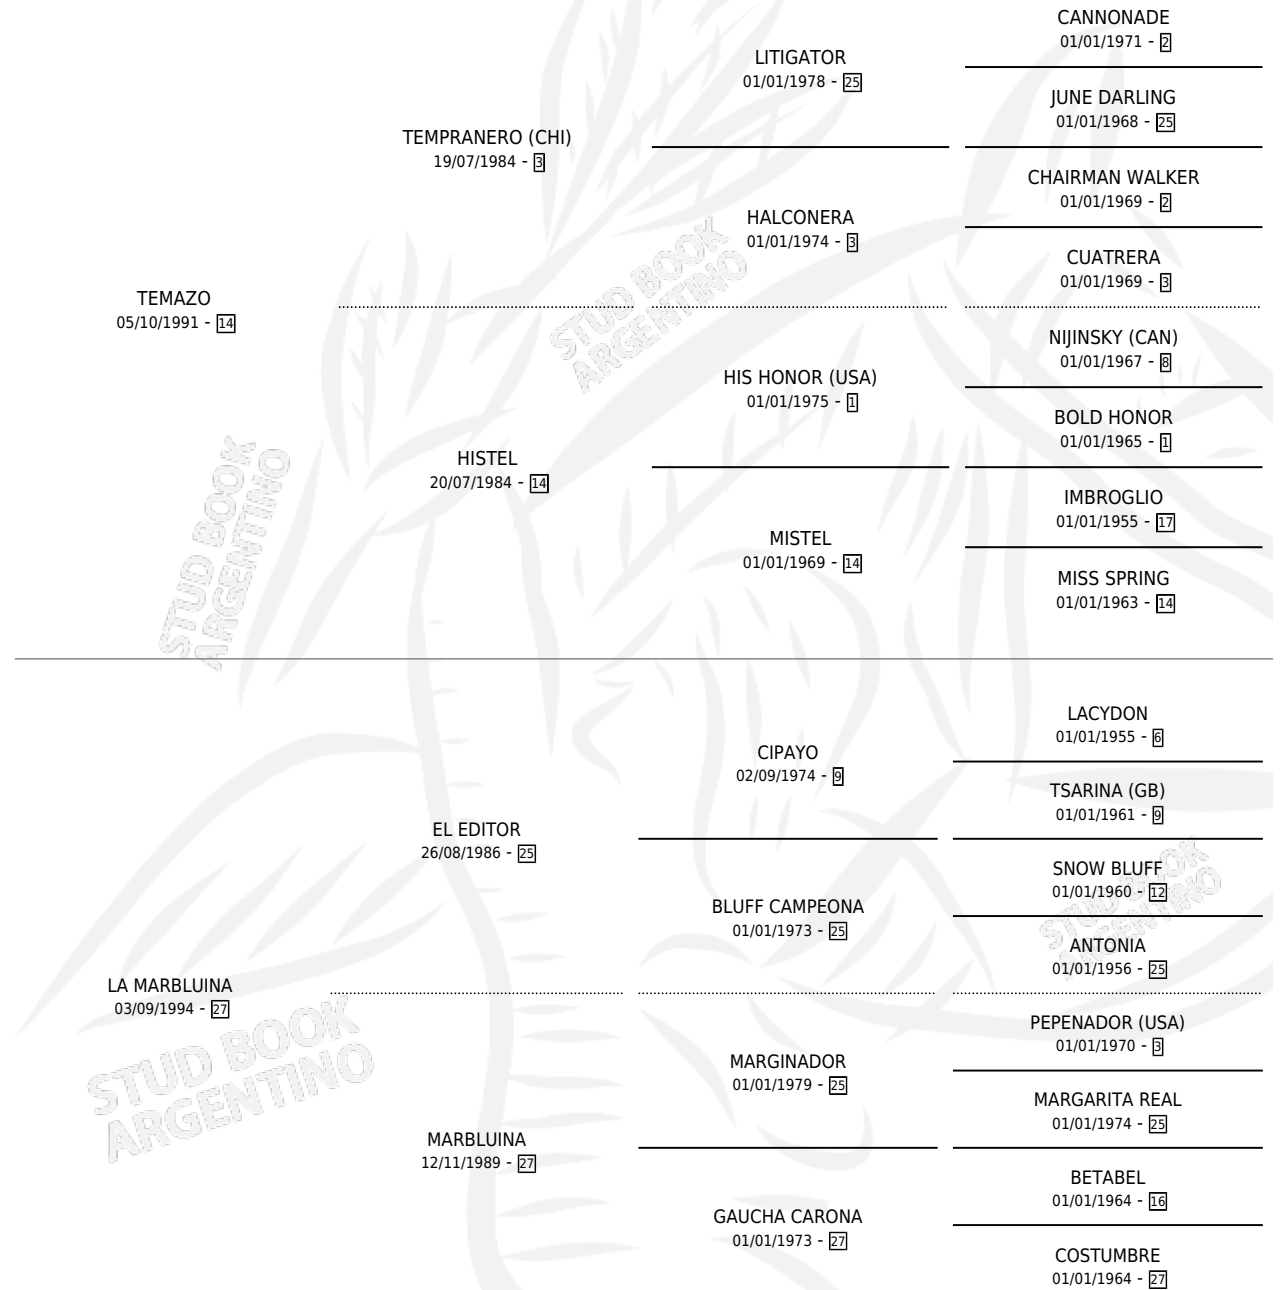

TEKALINO

por **TEMAZO** y **LA MARBLUINA** por **EL EDITOR**

Argentina · Macho · Alazan · SP · 25/09/2006
Familia 27 · Volumen 39

ESTADO

TIPIFICACIÓN SANGUÍNEA	X
TIPIFICACIÓN POR ADN	✓
PASAPORTE	✓
IDENTIFICACIÓN POR MICROCHIP	X
REPRODUCTOR	X

Lugar de nacimiento: San Marcelo

Criador: Sin dato

PEDIGREE

CAMPAÑA

Solo carreras oficiales de Argentina

POR EDAD

EDAD	CC	1°	2°	3°	4°	5°	NP	CLC	CLG	CLCG1	CLGG1	IMPORTE	GANANCIA / CC
3 AÑOS	1	0	0	0	0	0	1	0	0	0	0	\$0	\$0
4 AÑOS	2	0	0	0	0	0	2	0	0	0	0	\$0	\$0
TOTALES	3	0	0	0	0	0	3	0	0	0	0	\$0	\$0
%		0.0%	0.0%	0.0%	0.0%	0.0%	100%	0.0%	0.0%	0.0%	0.0%		