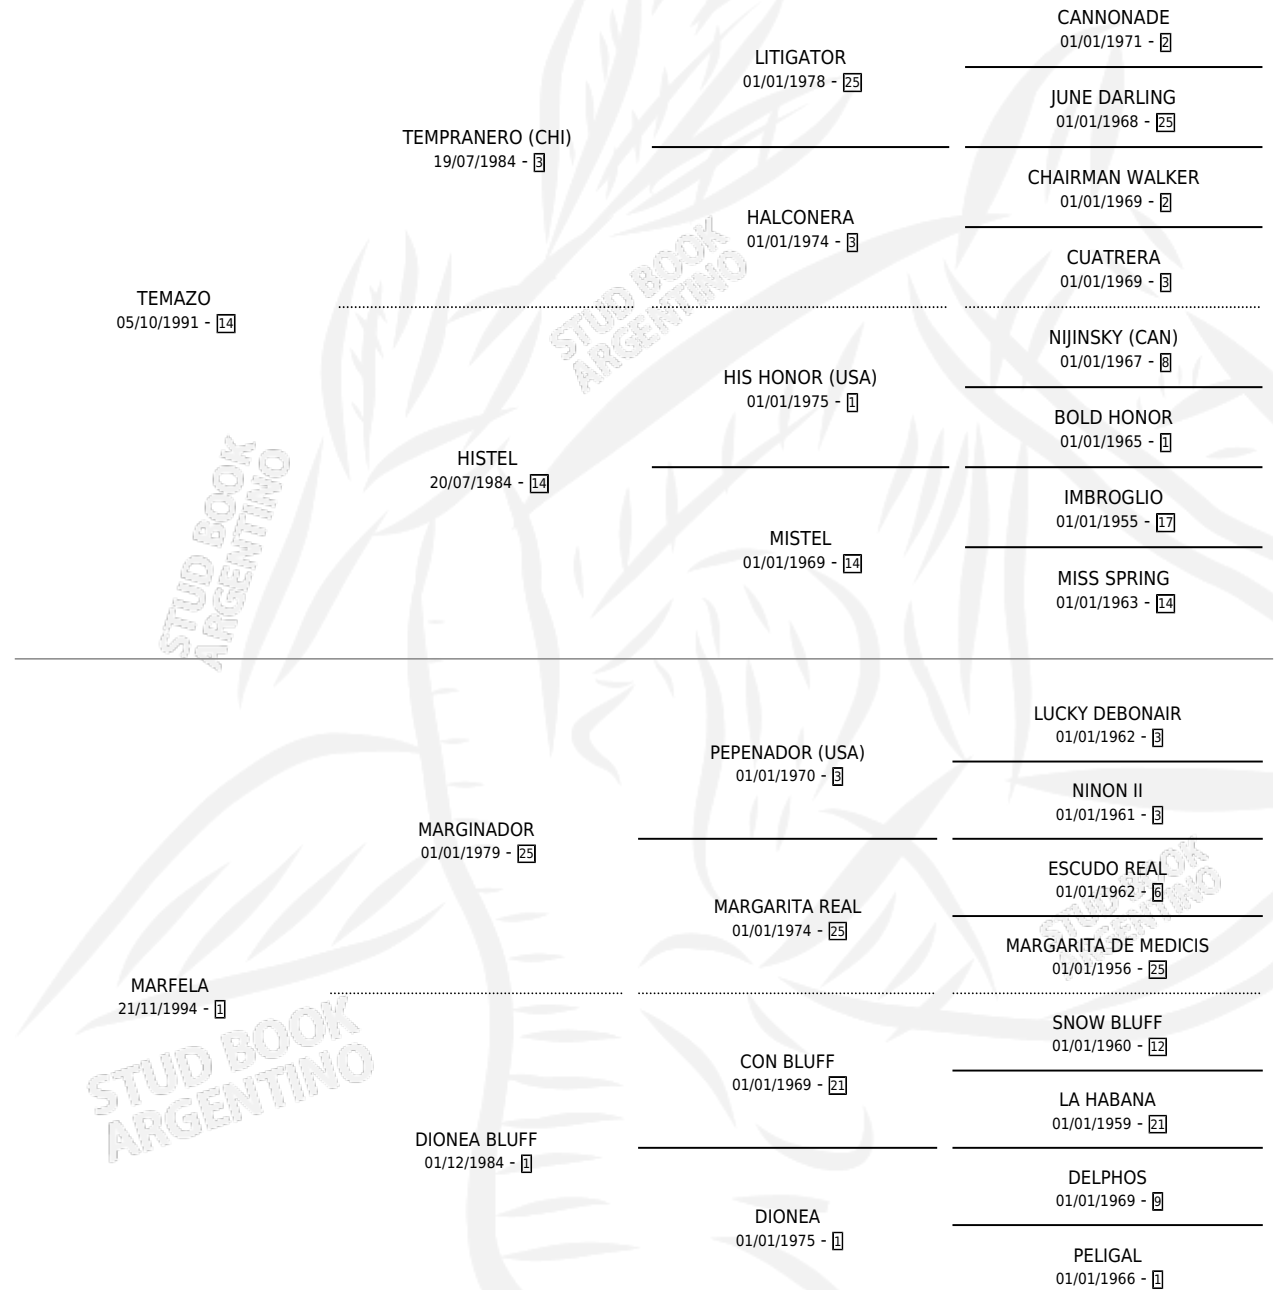

TEFILO

por **TEMAZO** y **MARFELA** por **MARGINADOR**

Argentina · Macho · Zaino · SP · 02/10/2006
Familia 1-e · Volumen 39

ESTADO

TIPIFICACIÓN SANGUÍNEA	X
TIPIFICACIÓN POR ADN	X
PASAPORTE	X
IDENTIFICACIÓN POR MICROCHIP	X
REPRODUCTOR	X

Lugar de nacimiento: San Marcelo

Criador: Sin dato

PEDIGREE

TEFILO

Datos oficiales del Stud Book Argentino

Documento generado el 05/05/2026

studbook.org.ar