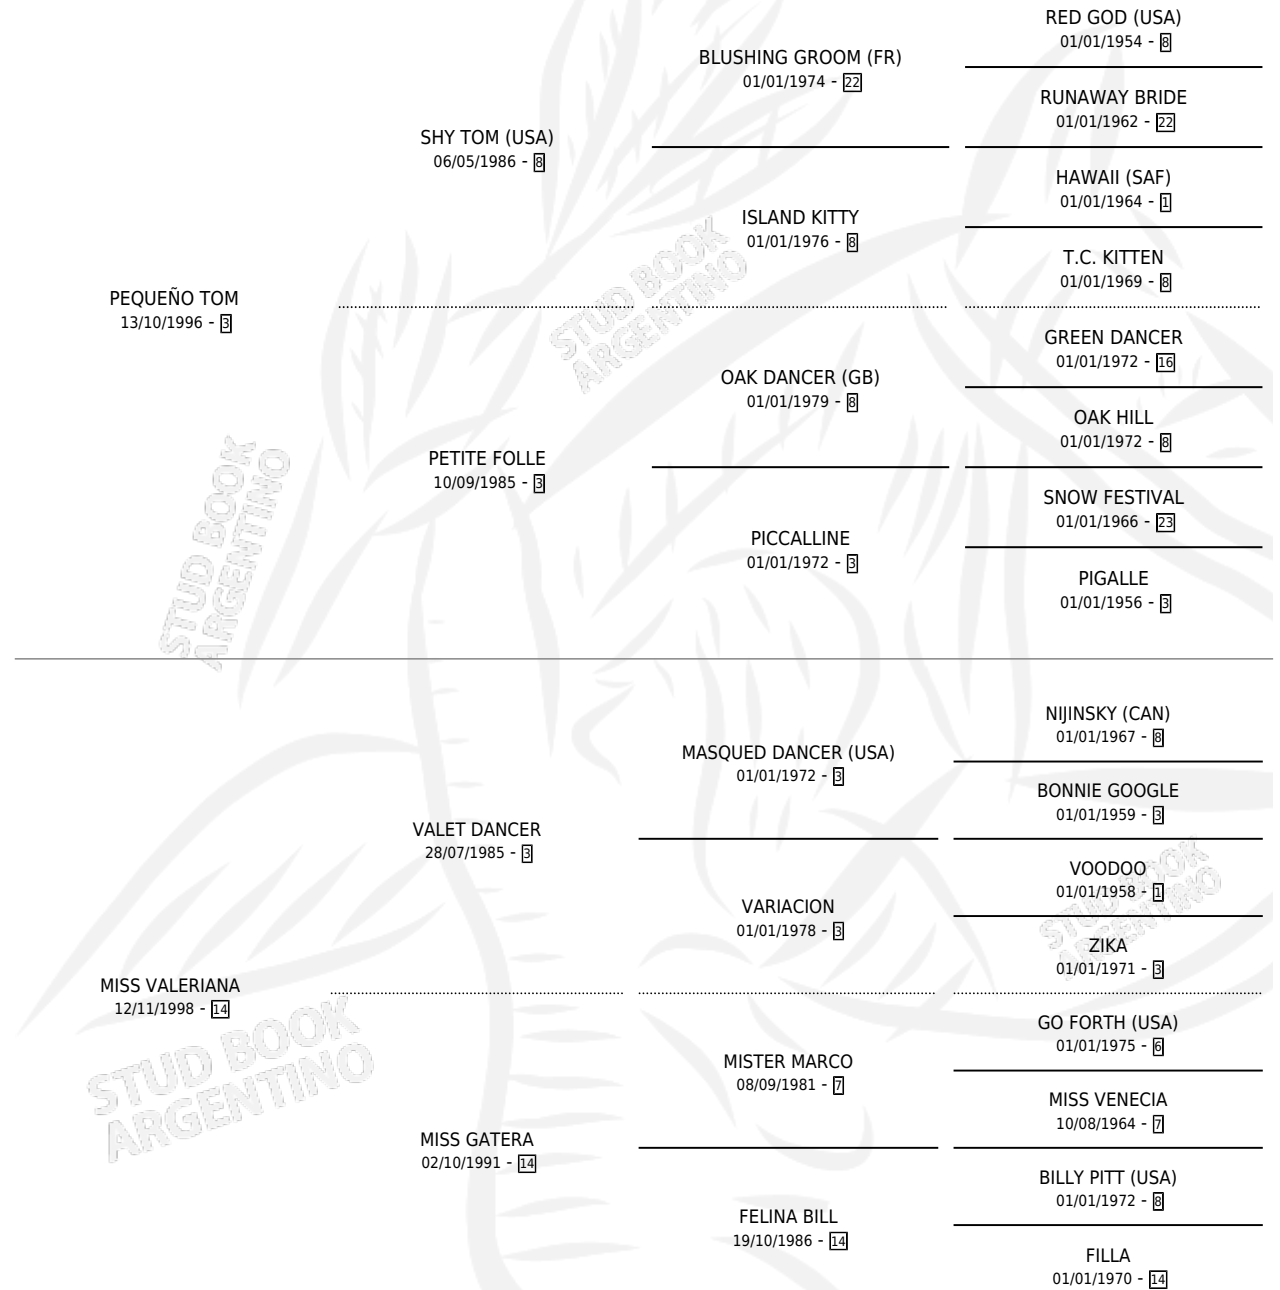

PEQUEÑA VALE

por PEQUEÑO TOM y MISS VALERIANA por VALET DANCER

Argentina · Hembra · Zaino · SP · 12/10/2006
Familia 14-f · Volumen 39

ESTADO

TIPIFICACIÓN SANGUÍNEA	X
TIPIFICACIÓN POR ADN	✓
PASAPORTE	✓
IDENTIFICACIÓN POR MICROCHIP	X
REPRODUCTOR	✓

Lugar de nacimiento: Campo particular
Criador: Sin dato

~

HIJOS

	MACHOS	HEMBRAS
3 NACIERON	1	2
1 CORRIERON	0	1
1 GANARON	0	1
0 GANADORES CL	0 GANADORES GR	0 GANADORES G1

PEDIGREE

CAMPAÑA

Solo carreras oficiales de Argentina