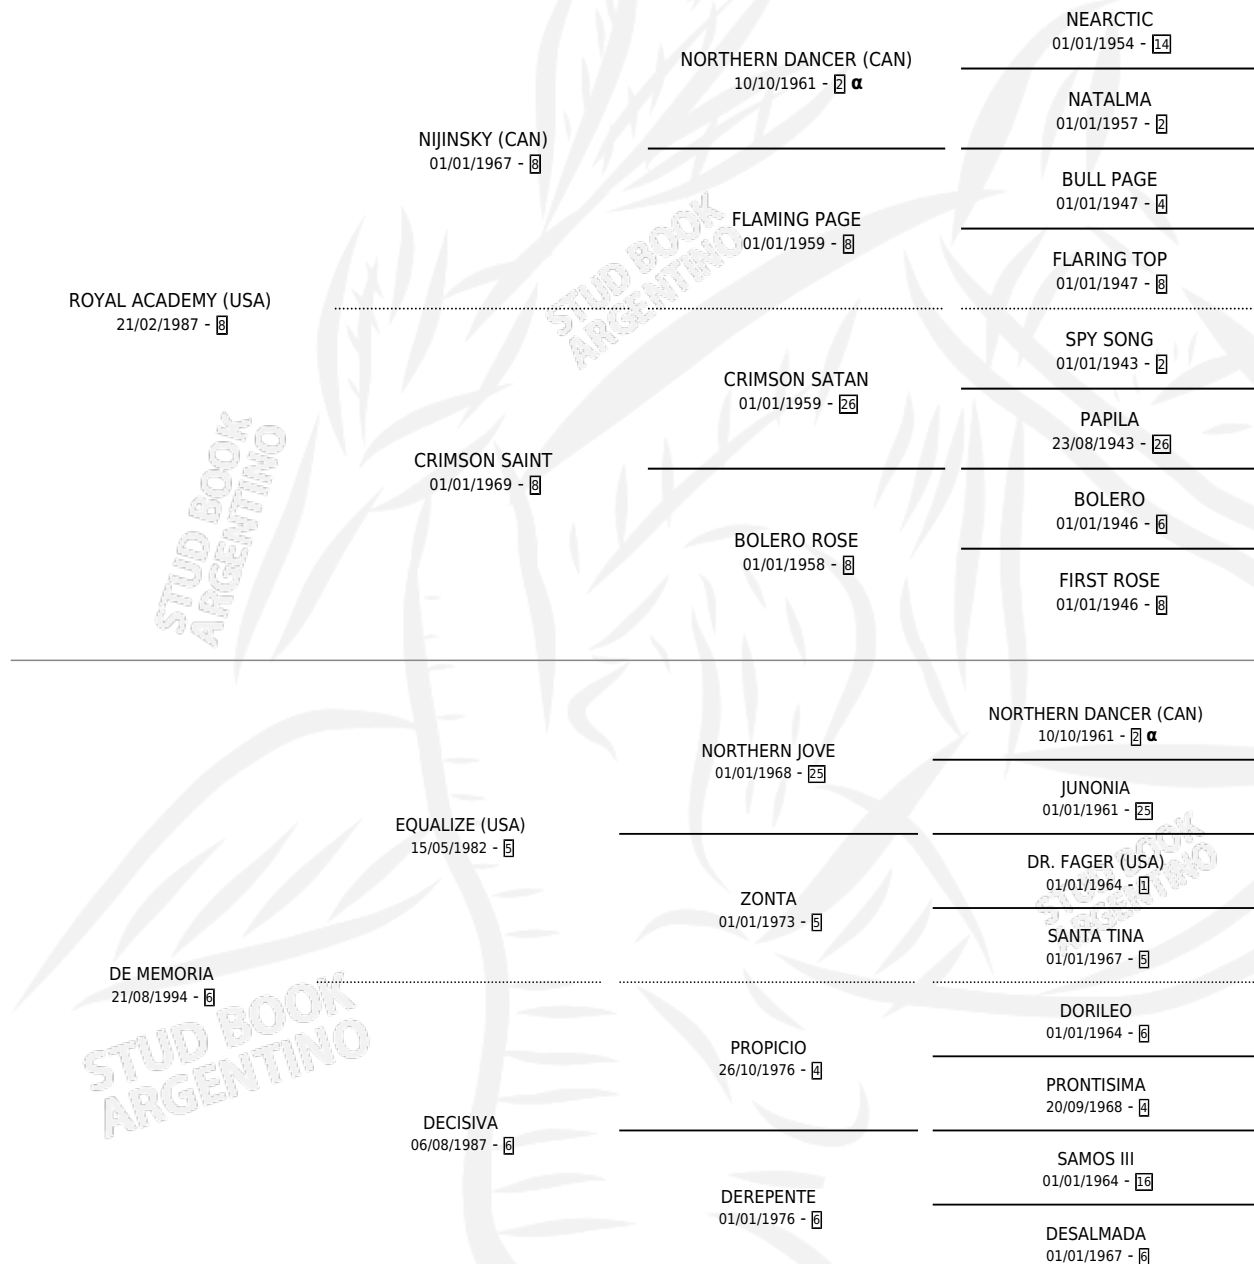

JULIET (BRZ)

por ROYAL ACADEMY (USA) y DE MEMORIA por EQUALIZE (USA)

Brasil · Hembra · Tordillo · SP · 21/09/2001
Familia 6-a · Volumen web

ESTADO

TIPIFICACIÓN SANGUÍNEA	X
TIPIFICACIÓN POR ADN	✓
PASAPORTE	X
IDENTIFICACIÓN POR MICROCHIP	X
REPRODUCTOR	✓

Lugar de nacimiento: Brasil
Criador: Extranjero

~

HIJOS

	MACHOS	HEMBRAS
2 NACIERON	2	0
SIN ACTUACIONES		

PEDIGREE

INBREEDING : α

EXPORTACIÓN / IMPORTACIÓN

FECHA	MOVIMIENTO	PAÍS
11/03/2008	EXPORTADO	BRASIL
24/08/2007	IMPORTADO	BRASIL
26/03/2007	EXPORTADO	BRASIL
02/11/2006	IMPORTADO	BRASIL

SERVICIOS

Servicios 2 / Nacimientos 1 / Efectividad 50.00%

PADRILLO	PRODUCTO	CRIADOR	1ER SERVICIO	ÚLTIMO SERVICIO
PEINTRE CELEBRE (USA)	∅		17/10/2007	17/10/2007
GRAND SLAM (USA)	PERO VALIENTE (M A, 19/09/2007)	SIN DATO	04/10/2006	04/10/2006