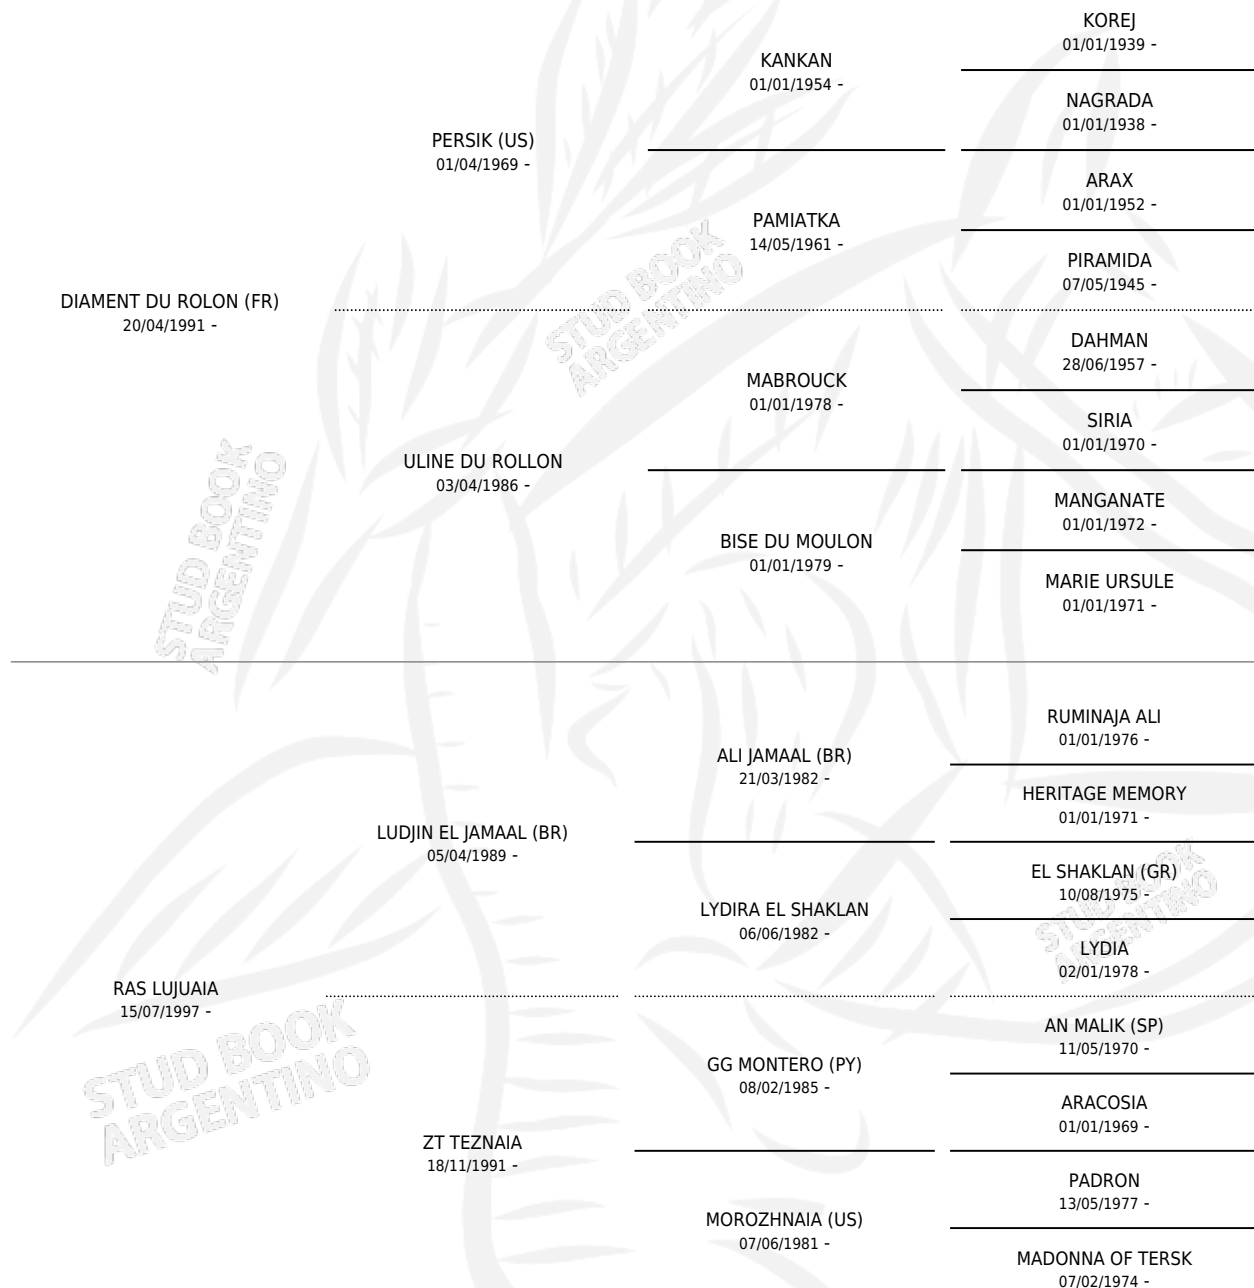

RAS LUJURIOSO

por **DIAMENT DU ROLON (FR)** y **RAS LUJUAIA** por **LUDJIN EL JAMAAL (BR)**

Argentina · Macho · Alazan · AP · 30/09/2006
Familia · Volumen 39

ESTADO

TIPIFICACIÓN SANGUÍNEA	X
TIPIFICACIÓN POR ADN	✓
PASAPORTE	X
IDENTIFICACIÓN POR MICROCHIP	✓
REPRODUCTOR	X

Lugar de nacimiento: Las Cortaderas

Criador: Las Cortaderas

PEDIGREE

RAS LUJURIOSO

Datos oficiales del Stud Book Argentino

Documento generado el 15/05/2026

studbook.org.ar