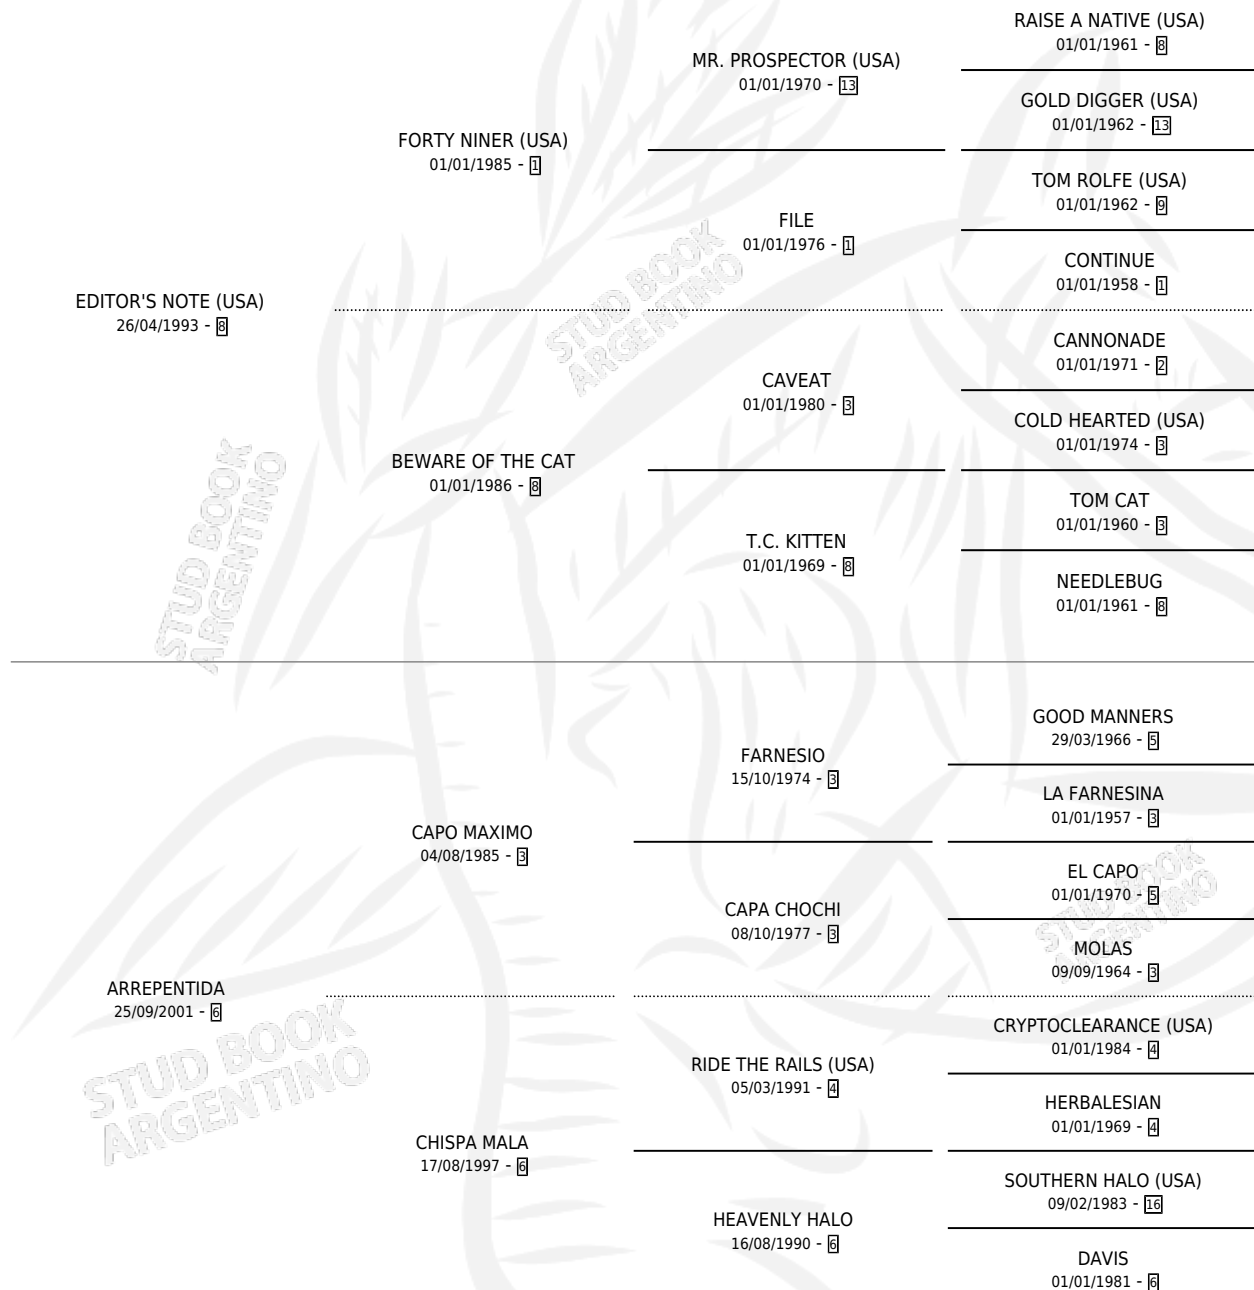

YA TE AGARRAN

por **EDITOR'S NOTE (USA)** y **ARREPENTIDA** por **CAPO MAXIMO**

Argentina · Macho · Alazan · SP · 12/09/2006
Familia 6-a · Volumen 39

ESTADO

TIPIFICACIÓN SANGUÍNEA	X
TIPIFICACIÓN POR ADN	✓
PASAPORTE	✓
IDENTIFICACIÓN POR MICROCHIP	X
REPRODUCTOR	X

Lugar de nacimiento: Las Ortigas
Criador: Daverio Daniel

PEDIGREE

CAMPAÑA

Solo carreras oficiales de Argentina

POR EDAD

EDAD	CC	1°	2°	3°	4°	5°	NP	CLC	CLG	CLCG1	CLGG1	IMPORTE	GANANCIA / CC
6 AÑOS	1	0	0	0	0	0	1	0	0	0	0	\$0	\$0
TOTALES	1	0	0	0	0	0	1	0	0	0	0	\$0	\$0
%		0.0%	0.0%	0.0%	0.0%	0.0%	100%	0.0%	0.0%	0.0%	0.0%		