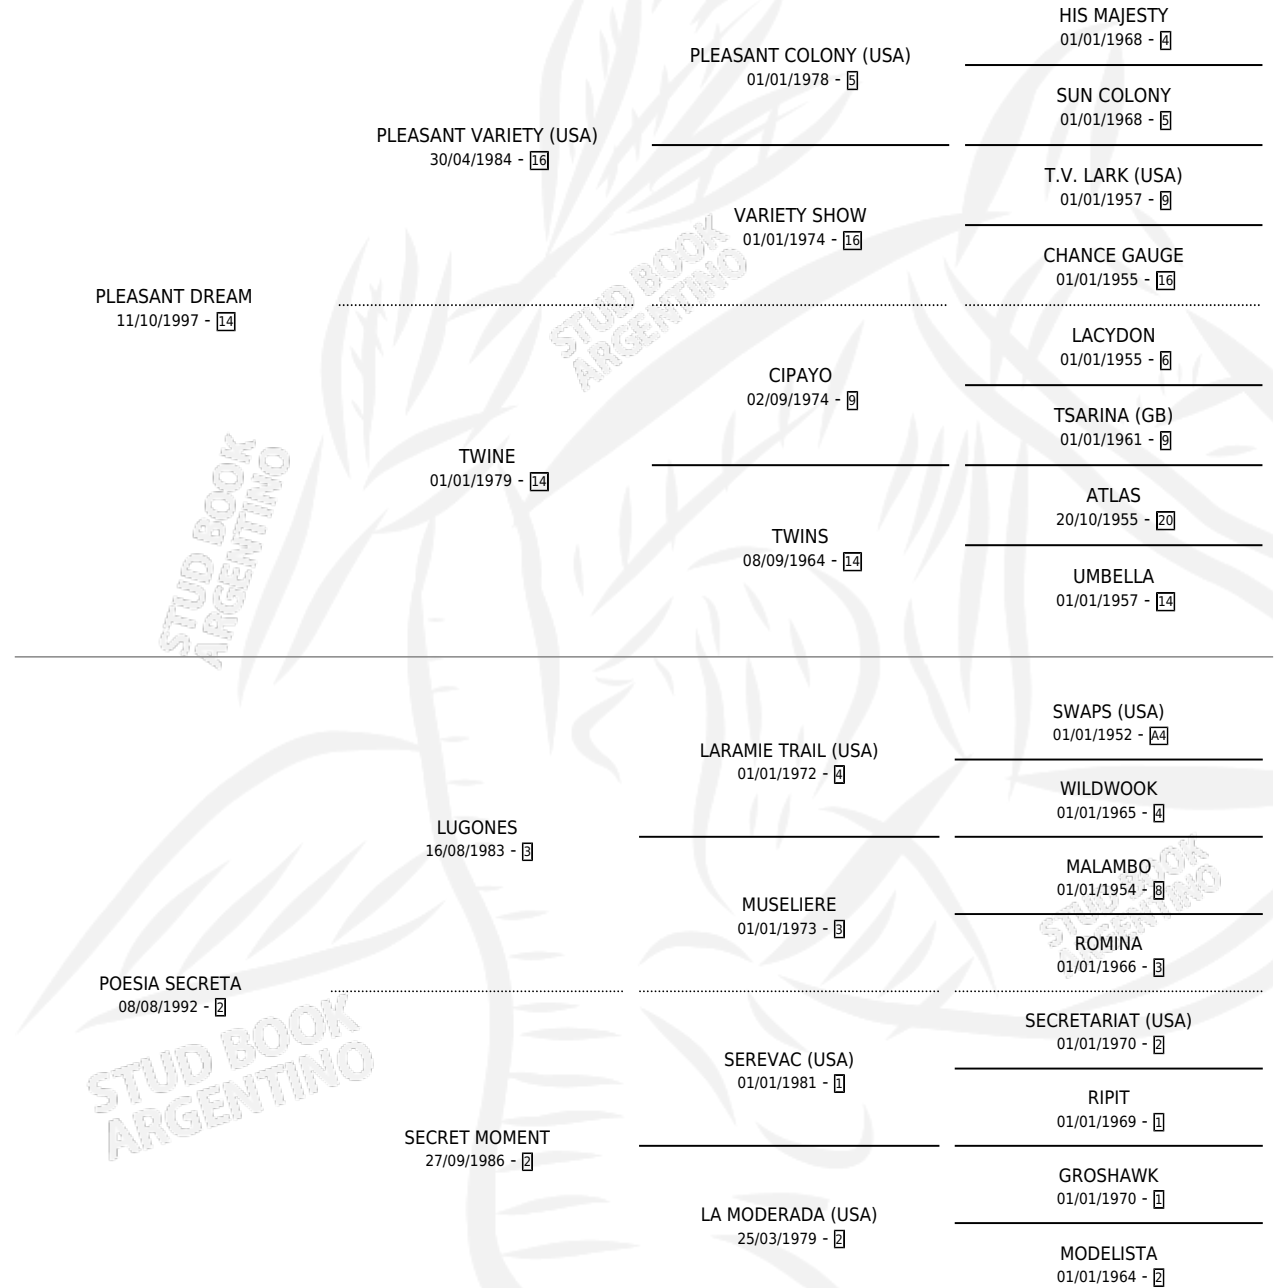

Lugar de nacimiento: Capilla De La Sierra

Criador: Capilla De La Sierra

~

HIJOS

	MACHOS	HEMBRAS
3 NACIERON	3	0
SIN ACTUACIONES		

PEDIGREE

S

mientos 3 / Efectividad 75.00%