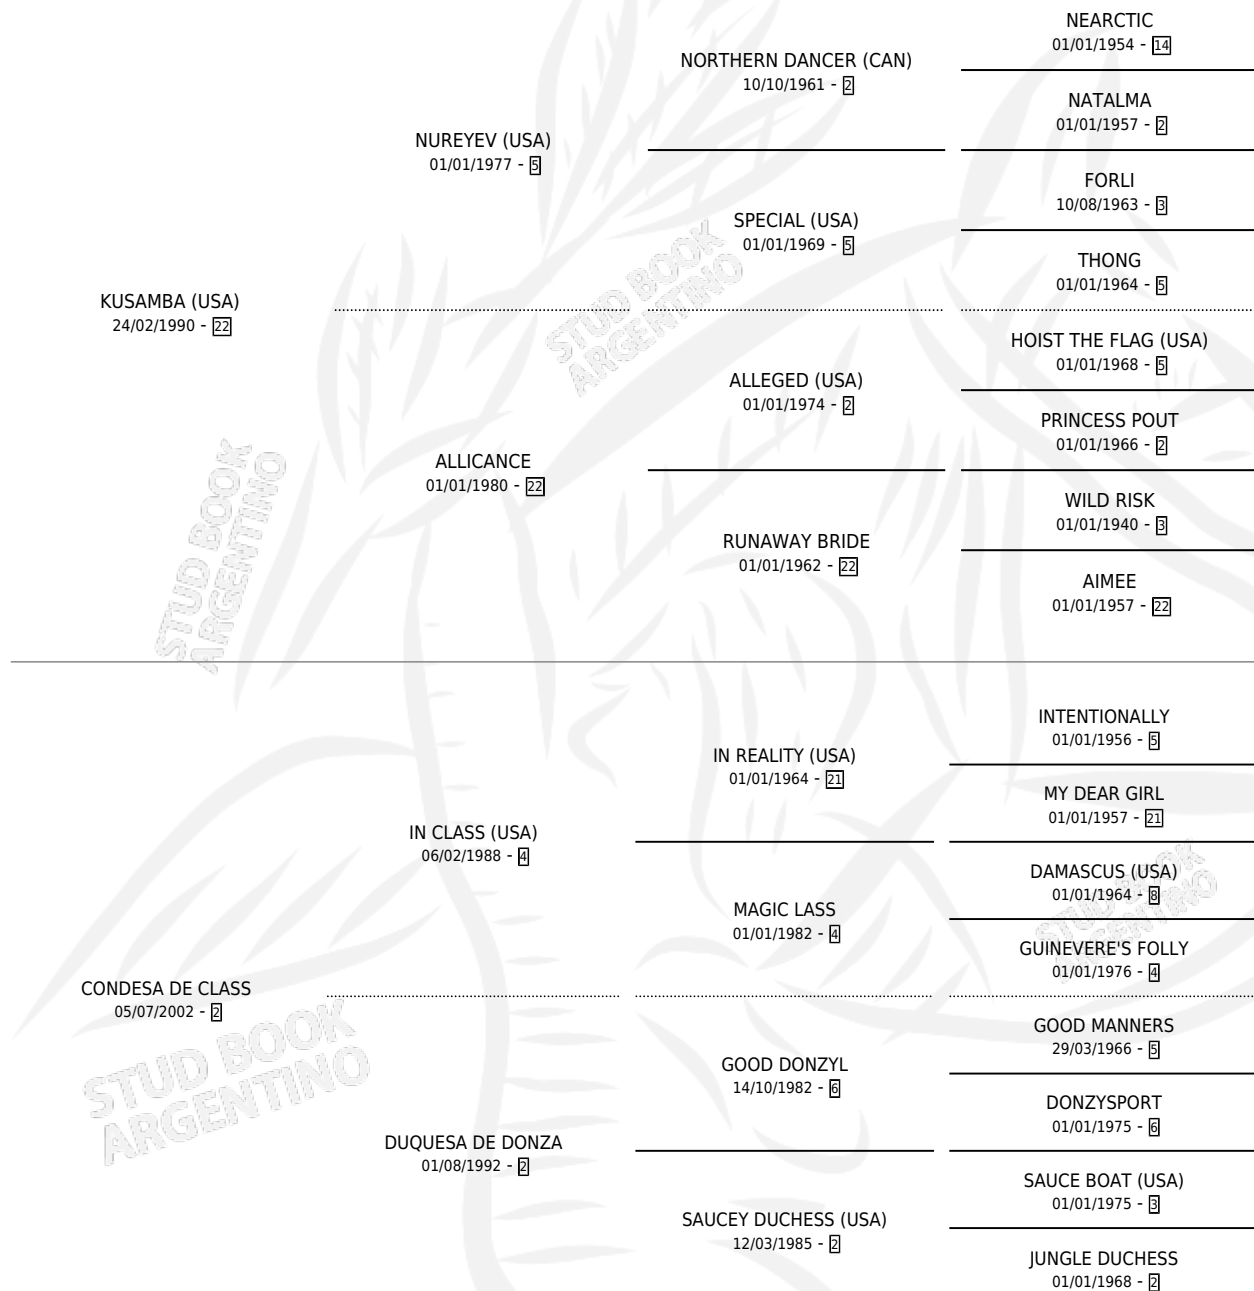

EFEP CONDUCTORA KU

por KUSAMBA (USA) y CONDESA DE CLASS por IN CLASS (USA)

Argentina · Hembra · Zaino · SP · 23/09/2006
Familia 2-g · Volumen 39

ESTADO

TIPIFICACIÓN SANGUÍNEA	X
TIPIFICACIÓN POR ADN	X
PASAPORTE	X
IDENTIFICACIÓN POR MICROCHIP	X
REPRODUCTOR	X

Lugar de nacimiento: Divisadero

Criador: Divisadero

PEDIGREE

EFEP CONDUCTORA KU

Datos oficiales del Stud Book Argentino

Documento generado el 03/05/2026

studbook.org.ar