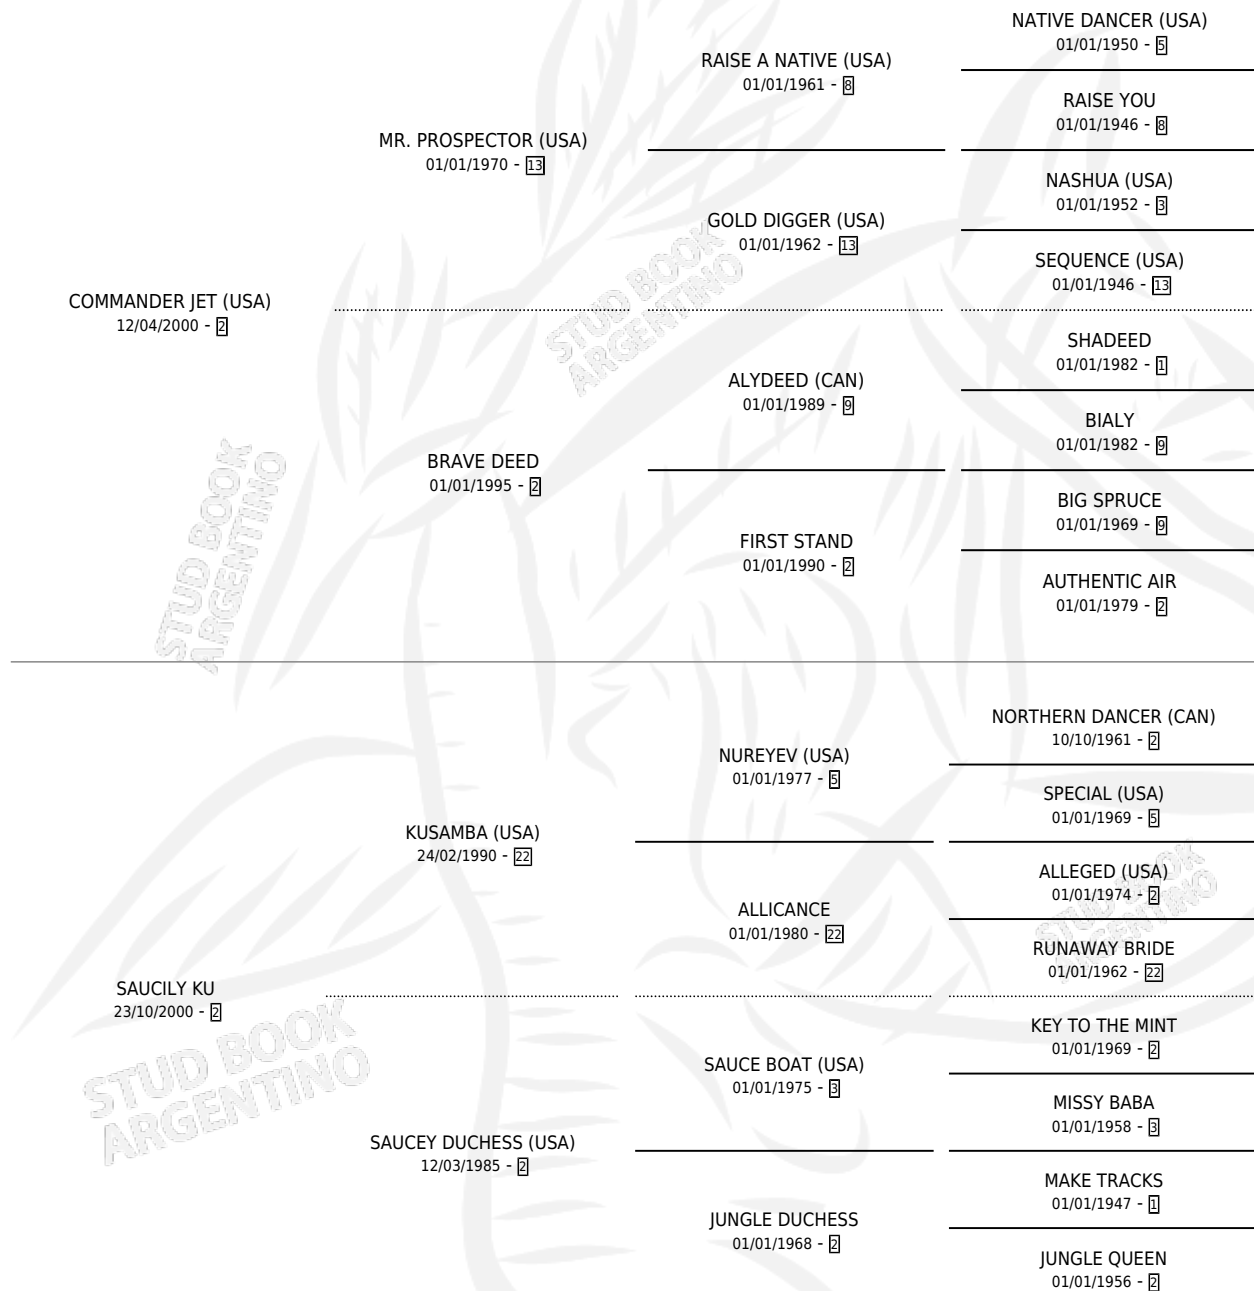

SATANAS JET

por **COMMANDER JET (USA)** y **SAUCILY KU** por **KUSAMBA (USA)**

Argentina · Macho · Zaino · SP · 30/09/2006
Familia 2-g · Volumen 39

ESTADO

TIPIFICACIÓN SANGUÍNEA	X
TIPIFICACIÓN POR ADN	✓
PASAPORTE	X
IDENTIFICACIÓN POR MICROCHIP	X
REPRODUCTOR	X

Lugar de nacimiento: Divisadero

Criador: Divisadero

PEDIGREE

SATANAS JET

Datos oficiales del Stud Book Argentino

Documento generado el 04/05/2026

studbook.org.ar